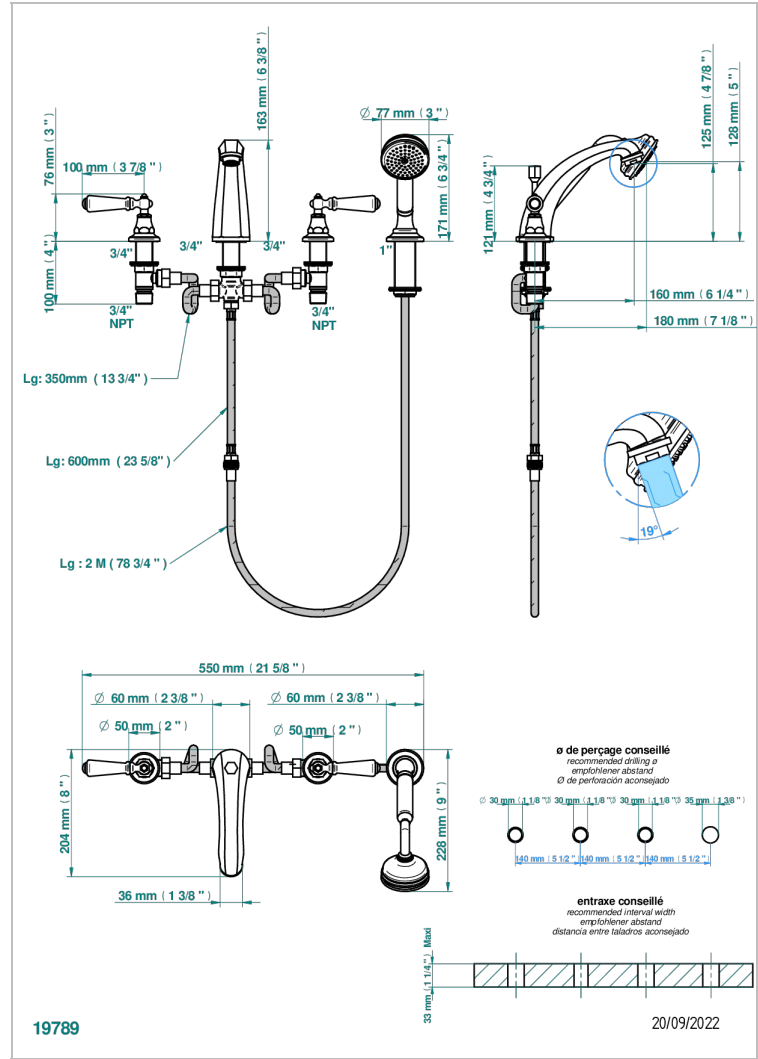

CHARLESTON C РУКОЯТКАМИ

G75-112BGBH

THG
PARIS

Смеситель для ванны/душа на борт на 4 отверстия с краном большого размера и дивертором, высокий излив

ХАРАКТЕРИСТИКИ

- ACS : 18ACCLY473

ТЕХНИЧЕСКИЕ ХАРАКТЕРИСТИКИ

- Recommandé : 3 bars (max. 5 bars) - Advised : 43,5 psi (max. 72 psi)
- Bec : 35 l/min à 3 bars - Douchette : 9,5 l/min à 3 bars
- Spout : 9.26 gpm at 43.5 psi - Handshower : 2.5 gpm at 43.5 psi

СТАНДАРТЫ