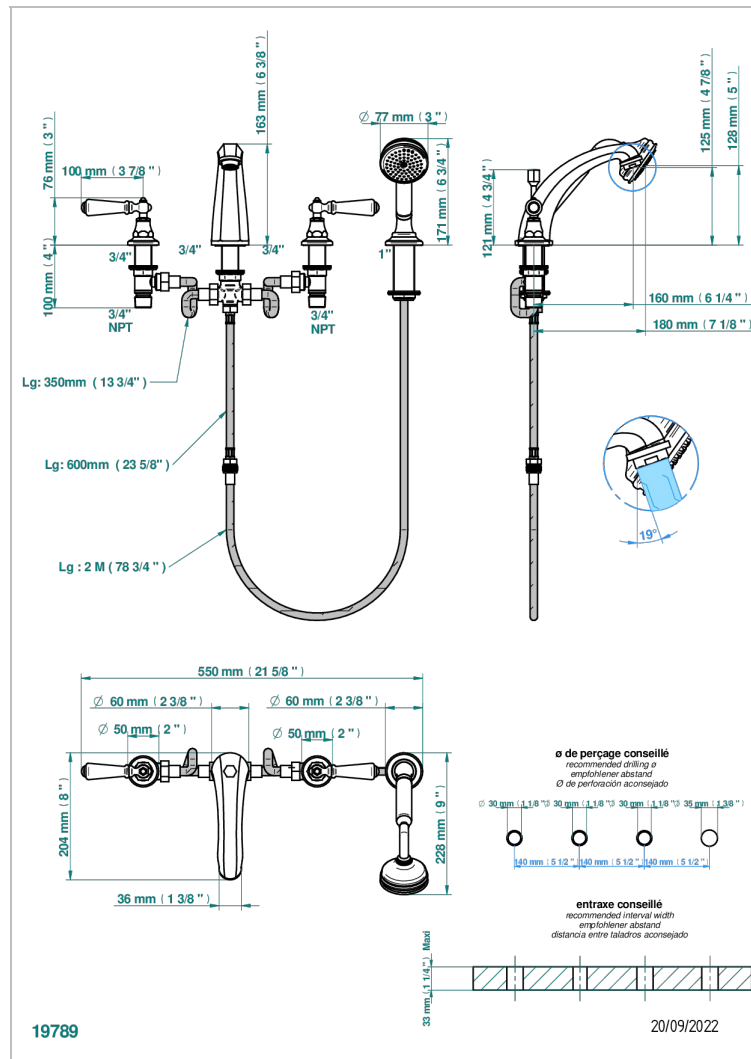

CHARLESTON CON MANETAS

G75-112BGBH

Batería americana baño/ducha sobre encimera. caño goliath alto, inversor incorporado y teleducha con flexible de 2m y soporte de fijación

CARACTERÍSTICAS

- ACS : 18ACCLY473

ESPECIFICACIONES TÉCNICAS

- Recommandé : 3 bars (max. 5 bars) - Advised : 43,5 psi (max. 72 psi)
- Bec : 35 l/min à 3 bars - Douchette : 9,5 l/min à 3 bars
- Spout : 9.26 gpm at 43.5 psi - Handshower : 2.5 gpm at 43.5 psi

Níquel viejo - H28
Pvd blush - H62
Pvd blush mate - H60
Pvd color latón - H49
Pvd color latón mate - H50
Pvd color níquel - H55

Pvd color níquel mate - H56
Pvd color oro - H52
Pvd color oro mate - H53
Pvd grafito - H64
Pvd grafito mate - H65
Pvd marrón bronce - F33