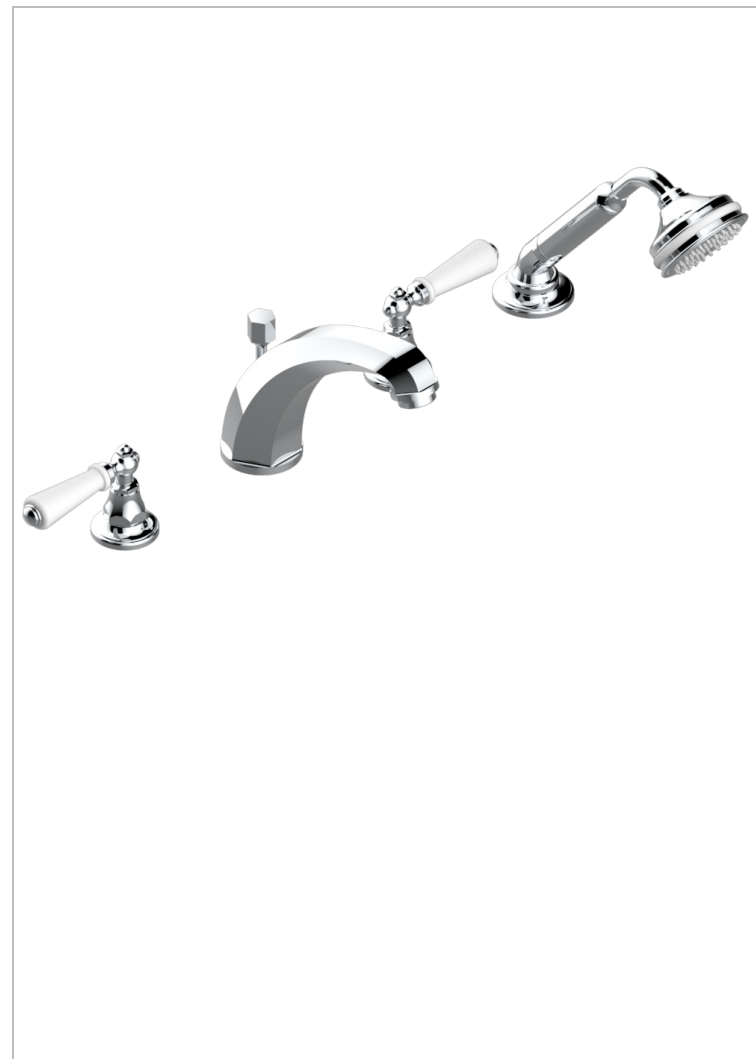

CHARLESTON CON MANETAS

G75-112BGBH

Batería americana baño/ducha sobre encimera. caño goliath alto, inversor incorporado y teleducha con flexible de 2m y soporte de fijación

CARACTERÍSTICAS

- ACS : 18ACCLY473

ESPECIFICACIONES TÉCNICAS

- Recommandé : 3 bars (max. 5 bars) - Advised : 43,5 psi (max. 72 psi)
- Bec : 35 l/min à 3 bars - Douchette : 9,5 l/min à 3 bars
- Spout : 9.26 gpm at 43.5 psi - Handshower : 2.5 gpm at 43.5 psi

ESTÁNDAR

ACABADOS DISPONIBLES

Bronce claro - D01
Cerámica negra mate - D30
Cromo - A02
Cromo / dorado - G02
Cromo mate - C02
Dorado - F01

Dorado mate - F07
Dorado pálido - F30
Dorado pálido mate (sin barniz) - F31
Natural smoked Brass - A13
Níquel - B01
Níquel mate - C01

Níquel viejo - H28
Pvd blush - H62
Pvd blush mate - H60
Pvd color latón - H49
Pvd color latón mate - H50
Pvd color níquel - H55

Pvd color níquel mate - H56
Pvd color oro - H52
Pvd color oro mate - H53
Pvd grafito - H64
Pvd grafito mate - H65
Pvd marrón bronce - F33