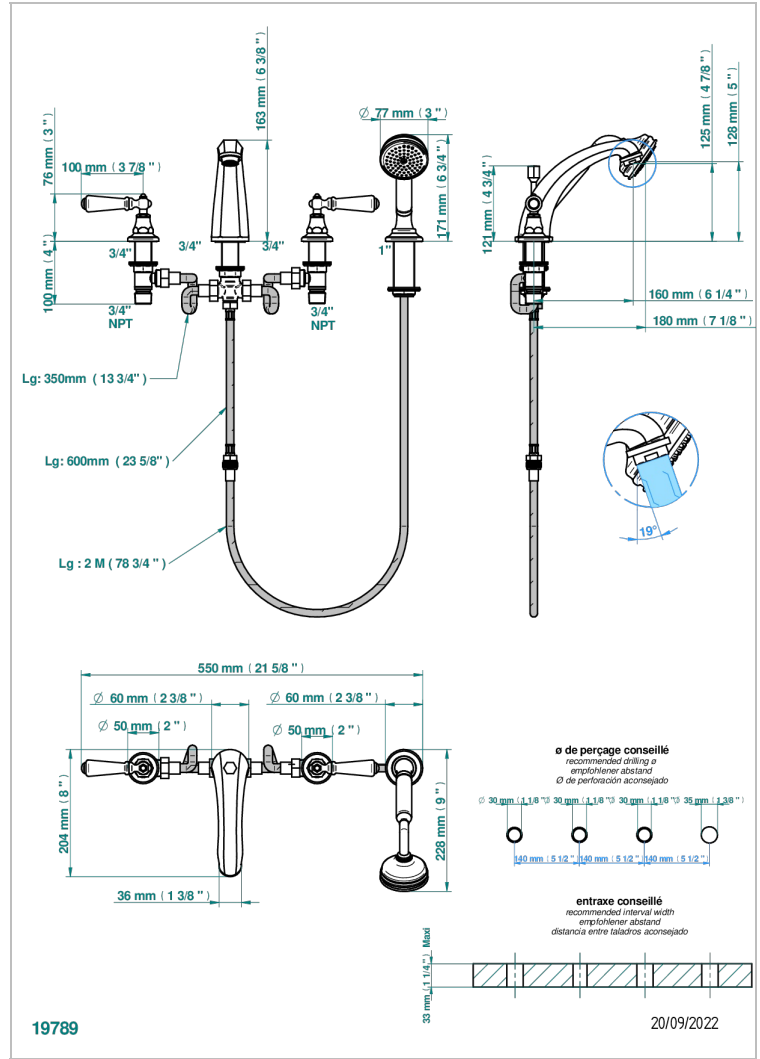

# CHARLESTON WITH LEVER

G75-112BGBH

台式四孔浴缸缸淋浴龙头，分水式大号高喷嘴

THG  
PARIS

## 技术特征

- Recommandé : 3 bars (max. 5 bars) - Advised : 43,5 psi (max. 72 psi)
- Bec : 35 l/min à 3 bars - Douchette : 9,5 l/min à 3 bars
- Spout : 9.26 gpm at 43.5 psi - Handshower : 2.5 gpm at 43.5 psi