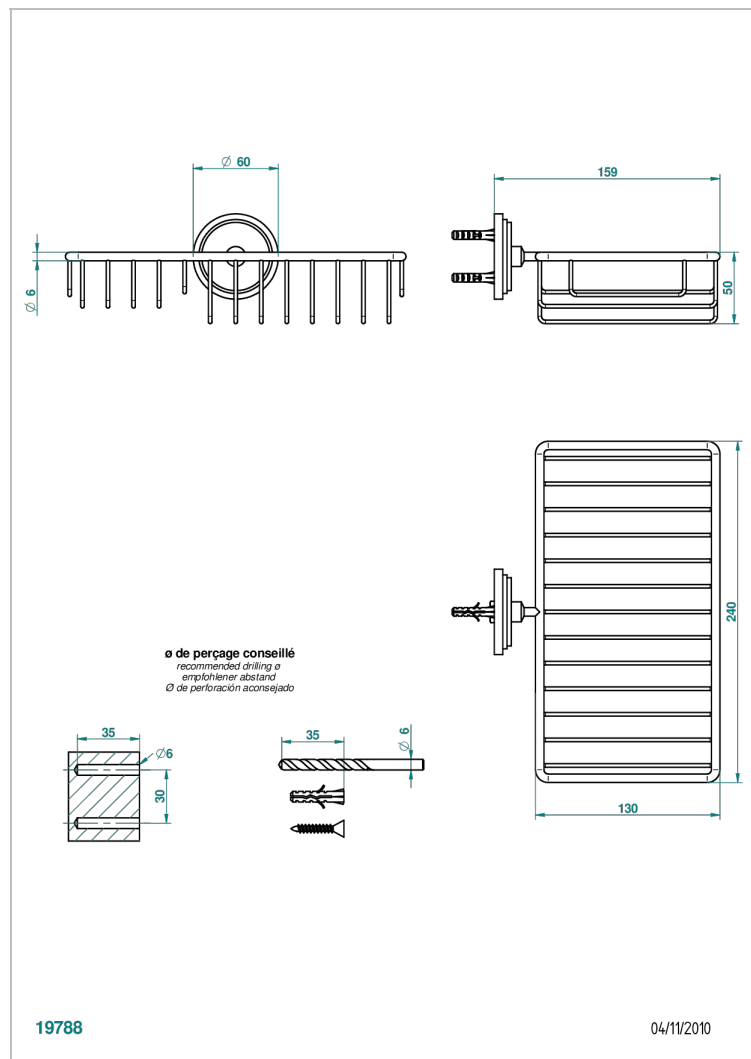

FAUBOURG METAL CON MANETAS

G2U-2620

Jabonera mural para ducha con rosetón 240x130 mm

THG[®]
PARIS

CARACTERÍSTICAS

- Faubourg metal con manetas
- Jabonera mural para ducha con rosetón 240x130 mm

ACABADOS DISPONIBLES

Pvd umber - H66
Pvd umber mate - H67