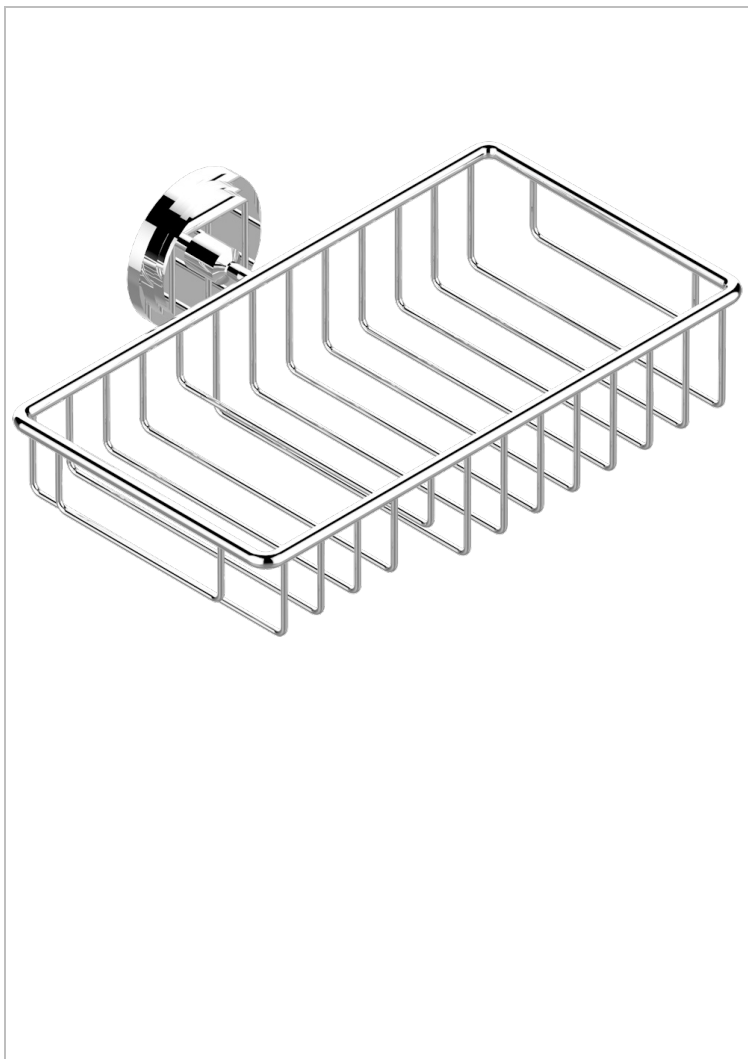

FAUBOURG METAL CON MANETAS

G2U-2620

Jabonera mural para ducha con rosetón 240x130 mm

THG[®]
PARIS

CARACTERÍSTICAS

- Faubourg metal con manetas
- Jabonera mural para ducha con rosetón 240x130 mm

ACABADOS DISPONIBLES

Cerámica negra mate - D30
Cromo - A02
Cromo / dorado - G02
Cromo mate - C02
Dorado - F01
Dorado mate - F07

Dorado pálido - F30
Dorado pálido mate (sin barniz) - F31
Natural smoked Brass - A13
Níquel - B01
Níquel mate - C01
Níquel viejo - H28