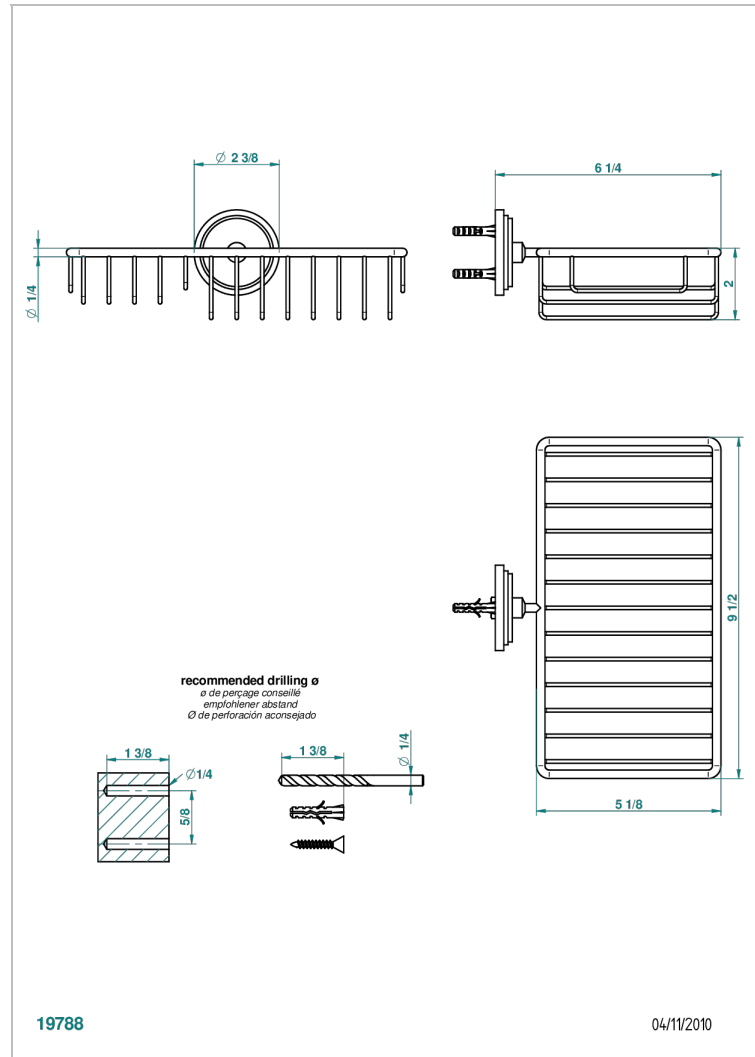

FAUBOURG METAL CON MANETAS

G2U-2620

Jabonera mural para ducha con rosetón 240x130 mm

THG[®]
PARIS

CARACTERÍSTICAS

- Faubourg metal con manetas
- Jabonera mural para ducha con rosetón 240x130 mm

ACABADOS DISPONIBLES