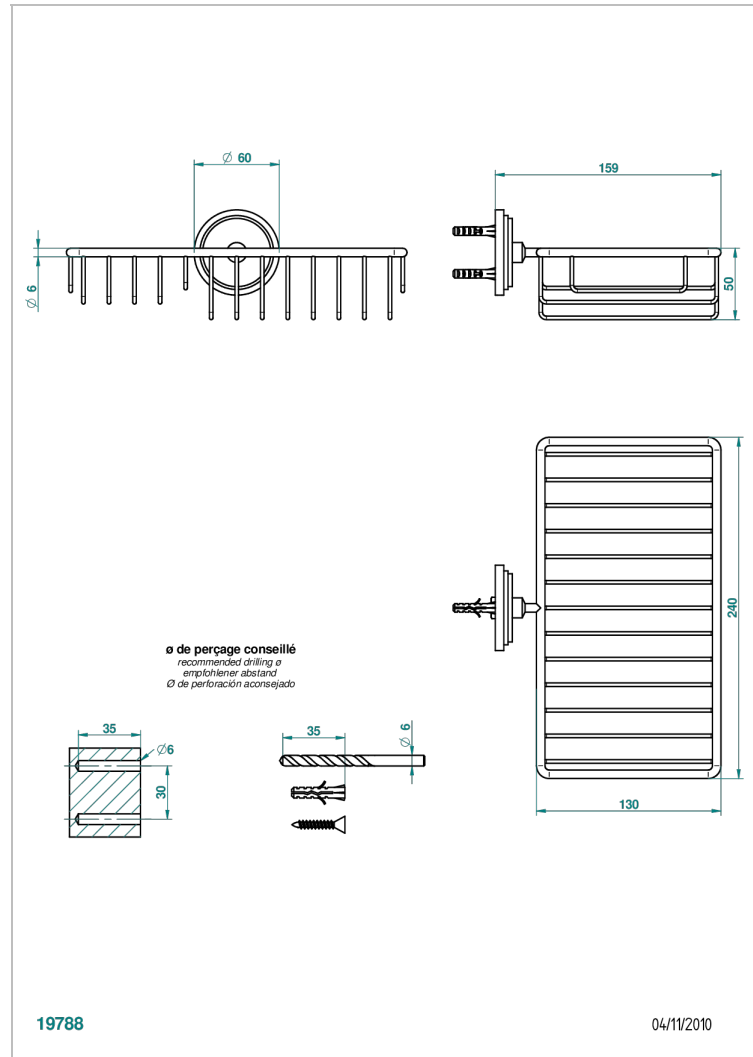

FAUBOURG METAL A MANETTES

G2U-2620

Porte-savon fil et porte-éponge combinés 240x130 mm avec rosace

THG[®]
PARIS

CARACTÉRISTIQUES

- Faubourg Métal à manettes
- Porte-savon fil et porte-éponge combinés 240x130 mm avec rosace