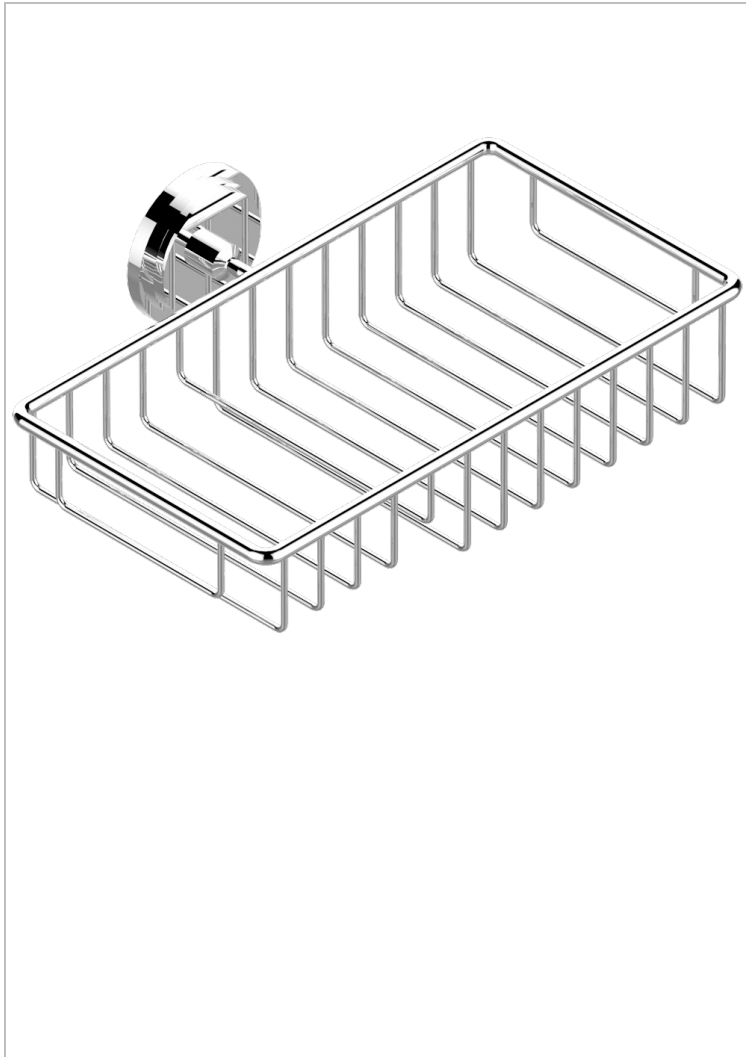

FAUBOURG METAL A MANETTES

G2U-2620

Porte-savon fil et porte-éponge combinés 240x130 mm avec rosace

THG[®]
PARIS

CARACTÉRISTIQUES

- Faubourg Métal à manettes
- Porte-savon fil et porte-éponge combinés 240x130 mm avec rosace

FINITIONS DISPONIBLES

Chromé - A02
Chromé / doré - G02
Chromé mat - C02
Doré brillant - F01
Doré mat - F07
Laiton fumé naturel - A13

Nickel brillant - B01
Nickel mat - C01
Noir mat céramique - D30
Or pâle - F30
Or pâle mat - F31
Pvd blush - H62