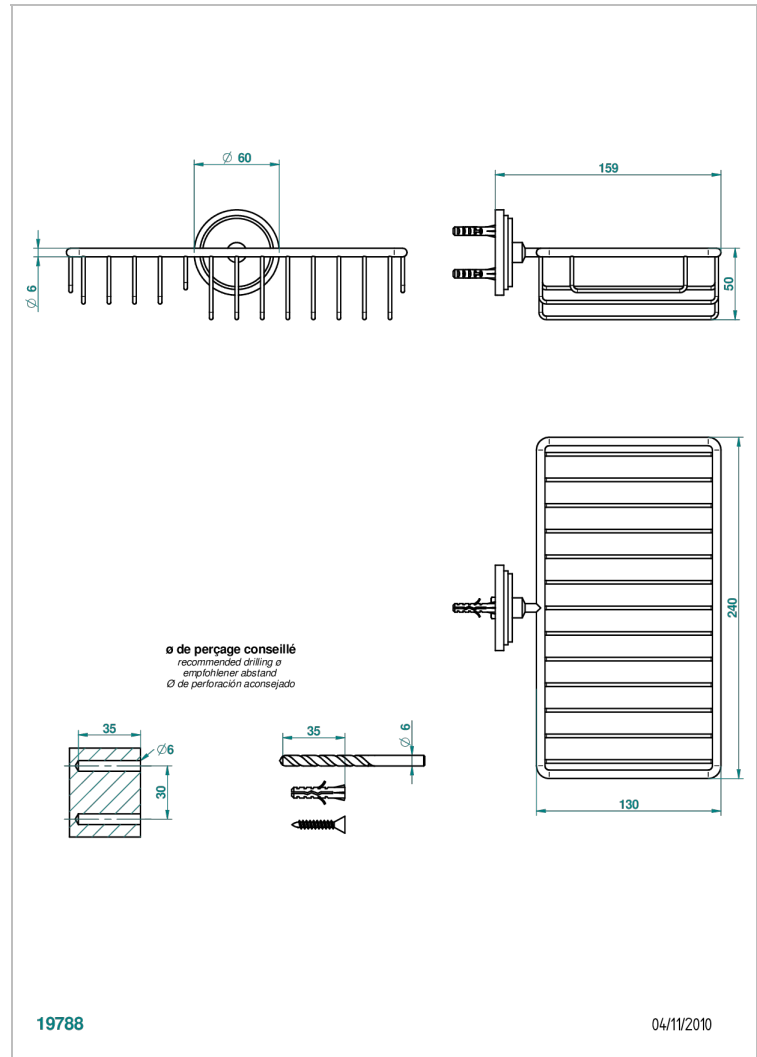

FAUBOURG METAL CON MANETAS

G2U-2620

Jabonera mural para ducha con rosetón 240x130 mm

THG[®]
PARIS

19788

04/11/2010

CARACTERÍSTICAS

- Faubourg metal con manetas
- Jabonera mural para ducha con rosetón 240x130 mm

Pvd umber - H66
Pvd umber mate - H67