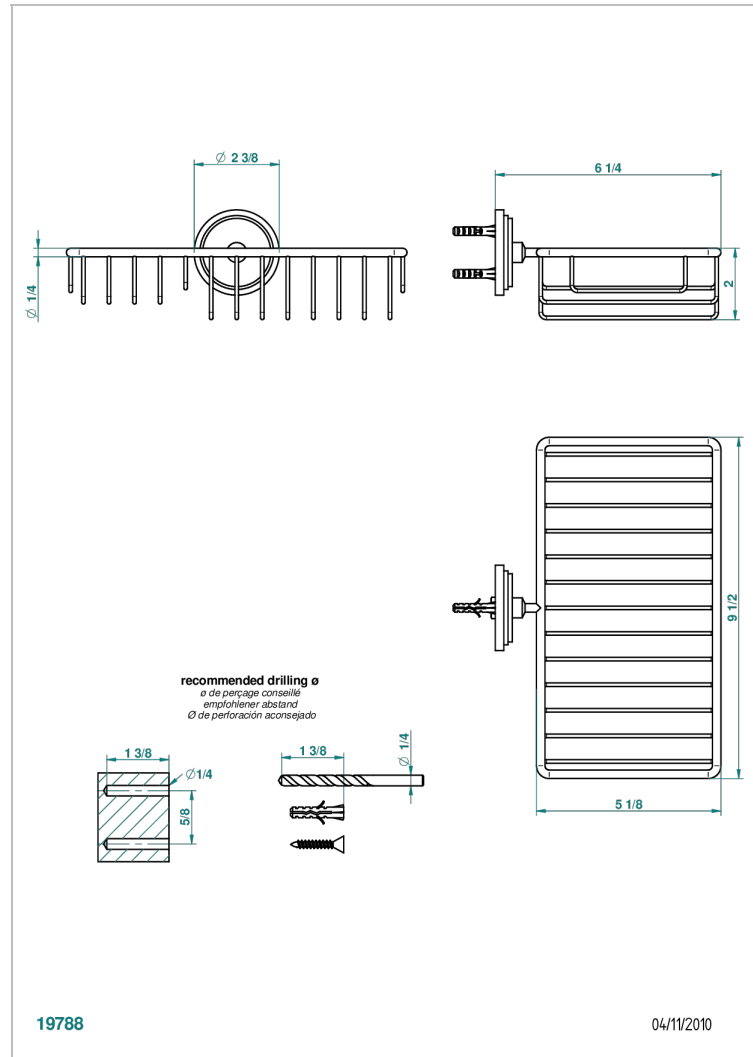

# FAUBOURG METAL A MANETTES

G2U-2620

Porte-savon fil et porte-éponge combinés 240x130 mm avec rosace

THG<sup>®</sup>  
PARIS

## CARACTÉRISTIQUES

- Faubourg Métal à manettes
- Porte-savon fil et porte-éponge combinés 240x130 mm avec rosace