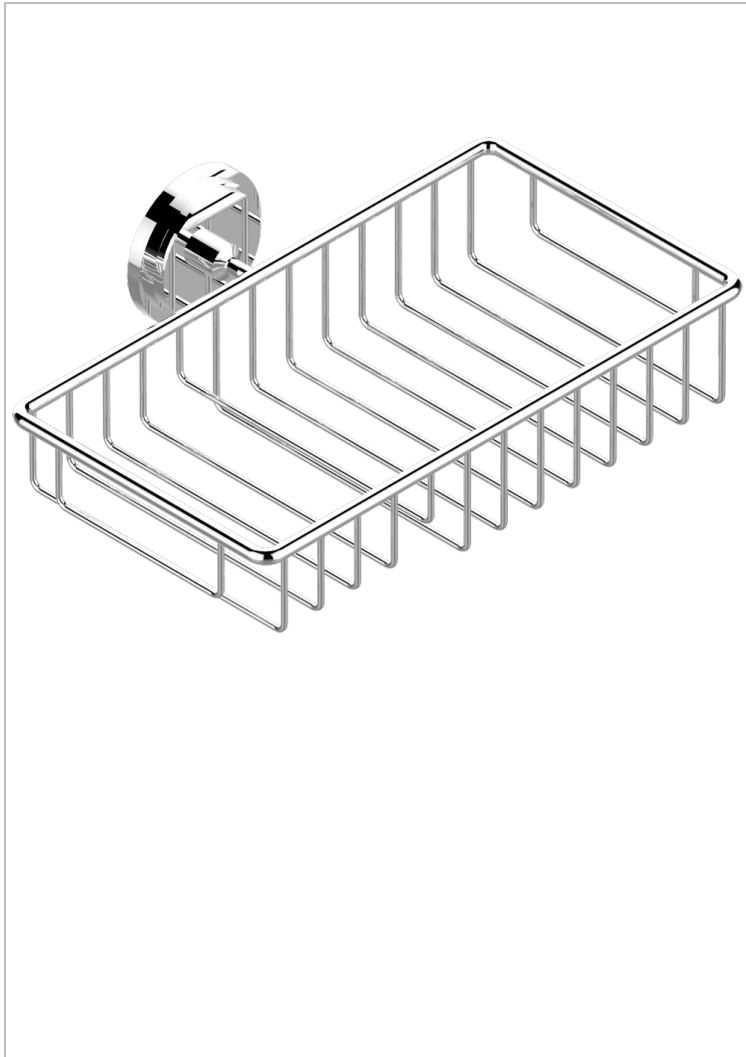

# FAUBOURG METAL A MANETTES

G2U-2620

Porte-savon fil et porte-éponge combinés 240x130 mm avec rosace

THG<sup>®</sup>  
PARIS

## CARACTÉRISTIQUES

- Faubourg Métal à manettes
- Porte-savon fil et porte-éponge combinés 240x130 mm avec rosace