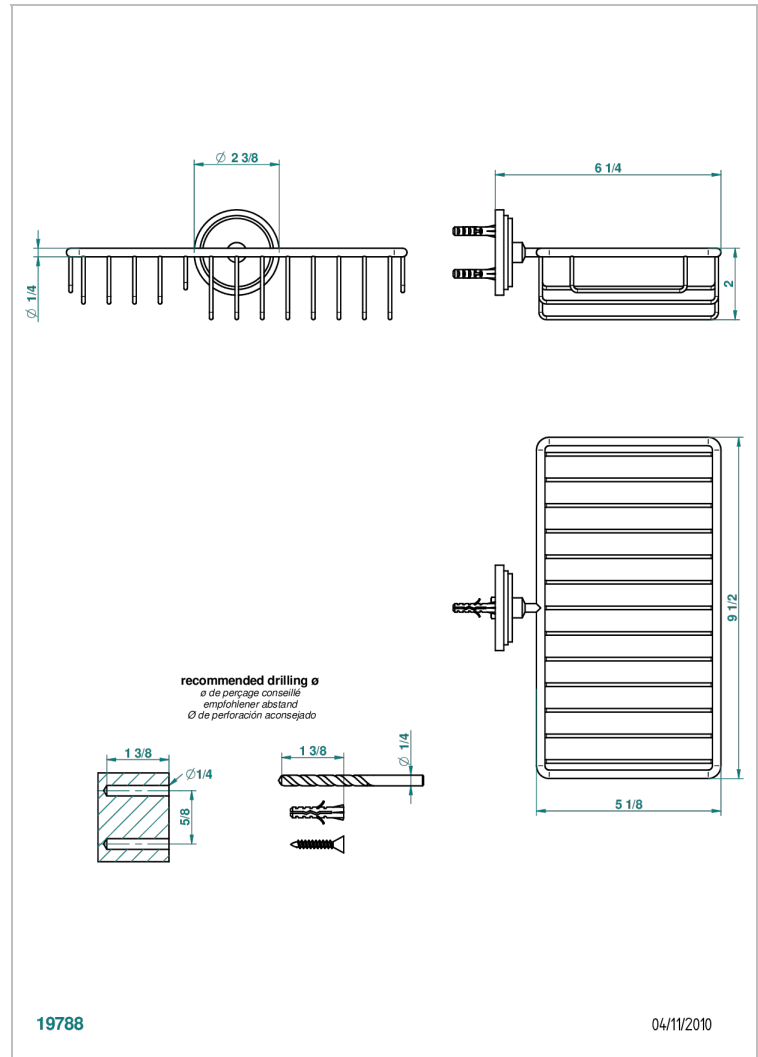

FAUBOURG METAL CON MANETAS

G2U-2620

Jabonera mural para ducha con rosetón 240x130 mm

THG[®]
PARIS

CARACTERÍSTICAS

- Faubourg metal con manetas
- Jabonera mural para ducha con rosetón 240x130 mm

ACABADOS DISPONIBLES

Pvd umber - H66
Pvd umber mate - H67