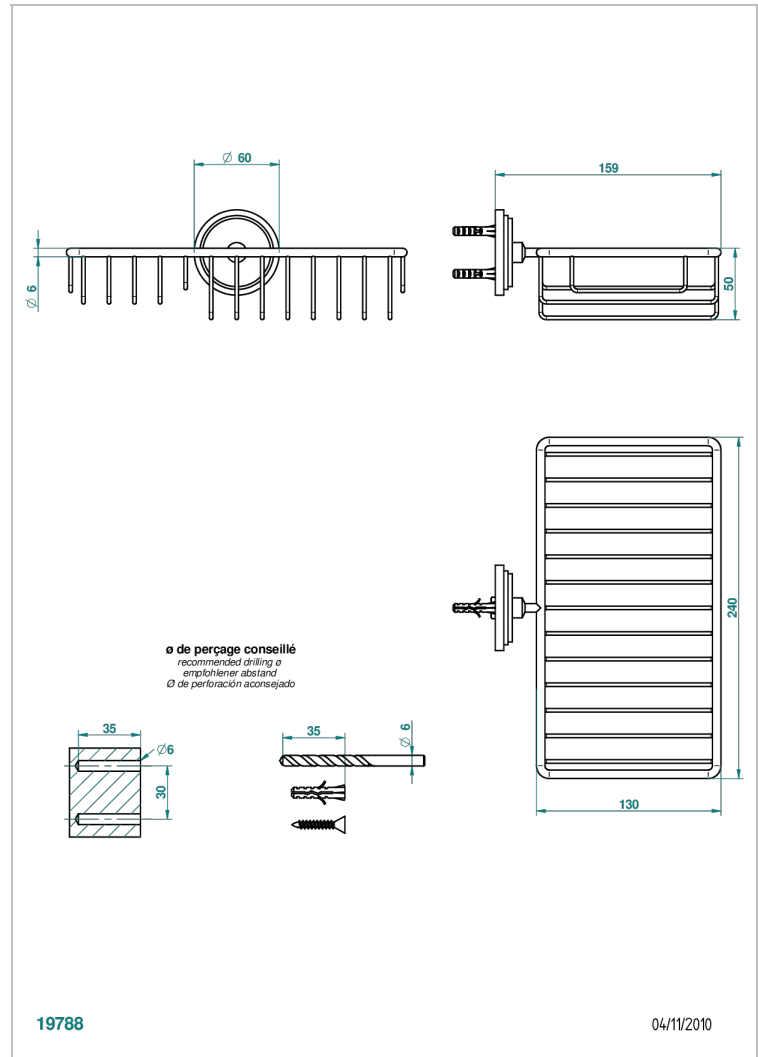

FRIVOLE A MANETTES

G2S-2620

Porte-savon fil et porte-éponge combinés 240x130 mm avec rosace

THG[®]
PARIS

CARACTÉRISTIQUES

- Frivole à manettes
- Porte-savon fil et porte-éponge combinés 240x130 mm avec rosace

Vieux nickel - H28