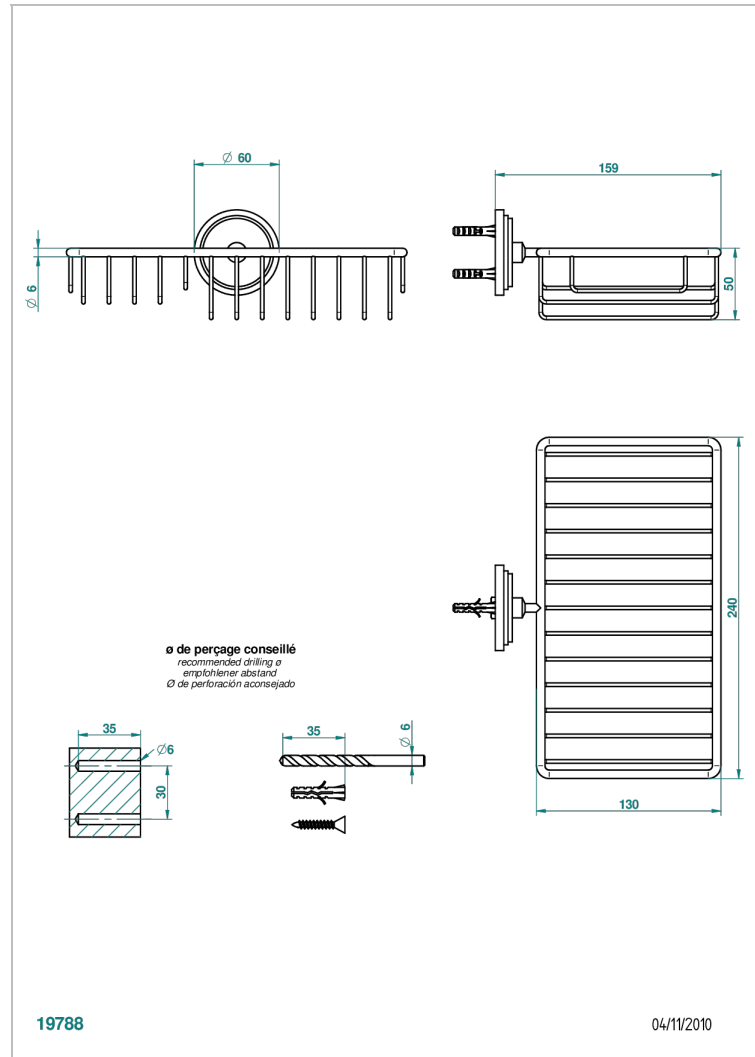

# FRIVOLE CON MANETAS

G2S-2620

Jabonera mural para ducha con rosetón 240x130 mm

THG<sup>®</sup>  
PARIS

## CARACTERÍSTICAS

- Frivole con manetas
- Jabonera mural para ducha con rosetón 240x130 mm