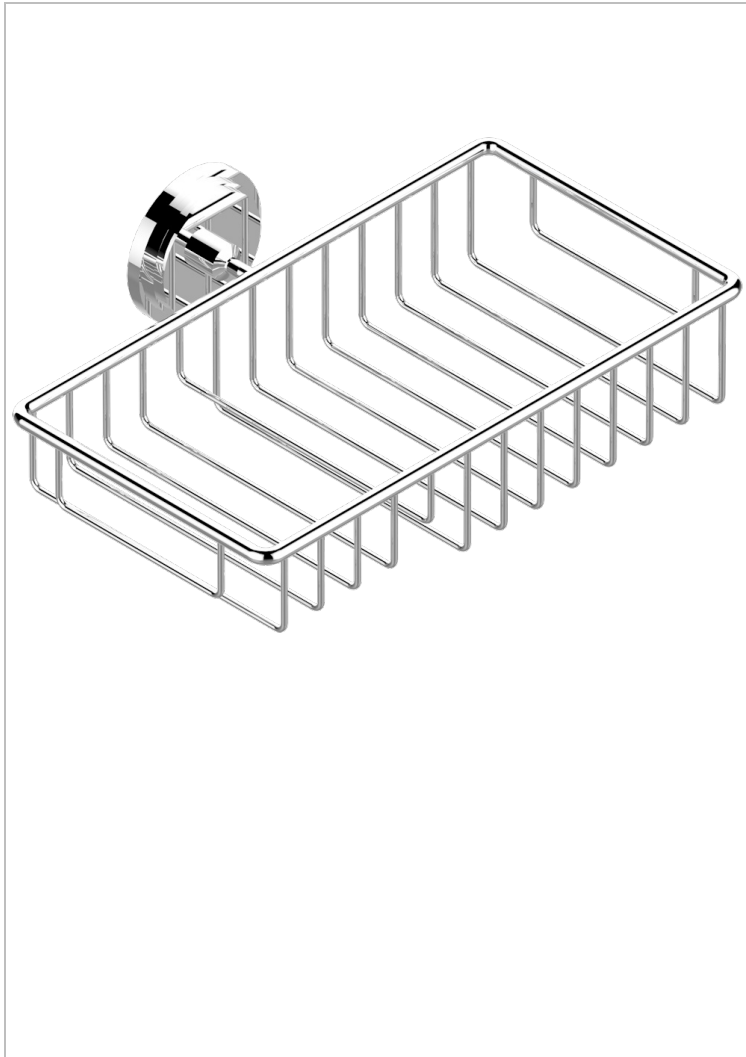

FRIVOLE CON MANETAS

G2S-2620

Jabonera mural para ducha con rosetón 240x130 mm

THG[®]
PARIS

CARACTERÍSTICAS

- Frivole con manetas
- Jabonera mural para ducha con rosetón 240x130 mm

ACABADOS DISPONIBLES

Cerámica negra mate - D30
Cromo - A02
Cromo / dorado - G02
Cromo mate - C02
Dorado - F01
Dorado mate - F07

Dorado pálido - F30
Dorado pálido mate (sin barniz) - F31
Níquel - B01
Níquel mate - C01
Níquel viejo - H28
Pvd blush - H62

Pvd blush mate - H60
Pvd color latón - H49
Pvd color latón mate - H50
Pvd color níquel - H55
Pvd color níquel mate - H56
Pvd color oro - H52