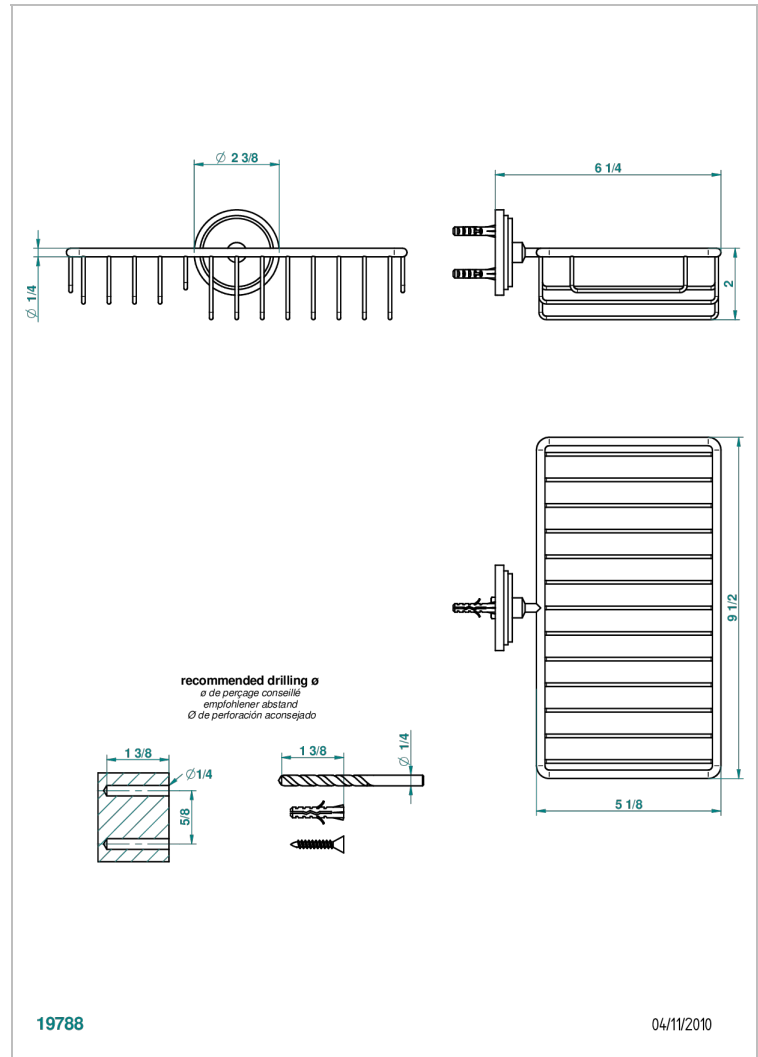

FRIVOLE CON MANETAS

G2S-2620

Jabonera mural para ducha con rosetón 240x130 mm

THG[®]
PARIS

CARACTERÍSTICAS

- Frivole con manetas
- Jabonera mural para ducha con rosetón 240x130 mm

ACABADOS DISPONIBLES

Cerámica negra mate - D30
Cromo - A02
Cromo / dorado - G02
Cromo mate - C02
Dorado - F01
Dorado mate - F07