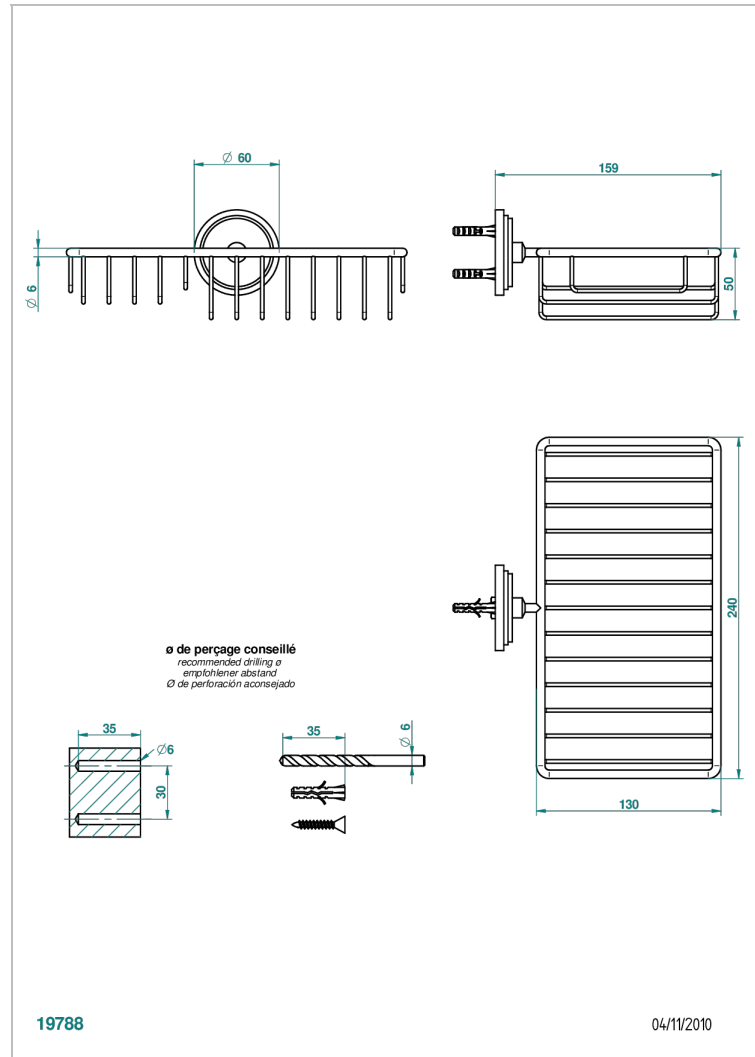

# FRIVOLE A MANETTES

G2S-2620

Porte-savon fil et porte-éponge combinés 240x130 mm avec rosace

THG<sup>®</sup>  
PARIS

## CARACTÉRISTIQUES

- Frivole à manettes
- Porte-savon fil et porte-éponge combinés 240x130 mm avec rosace

Vieux nickel - H28