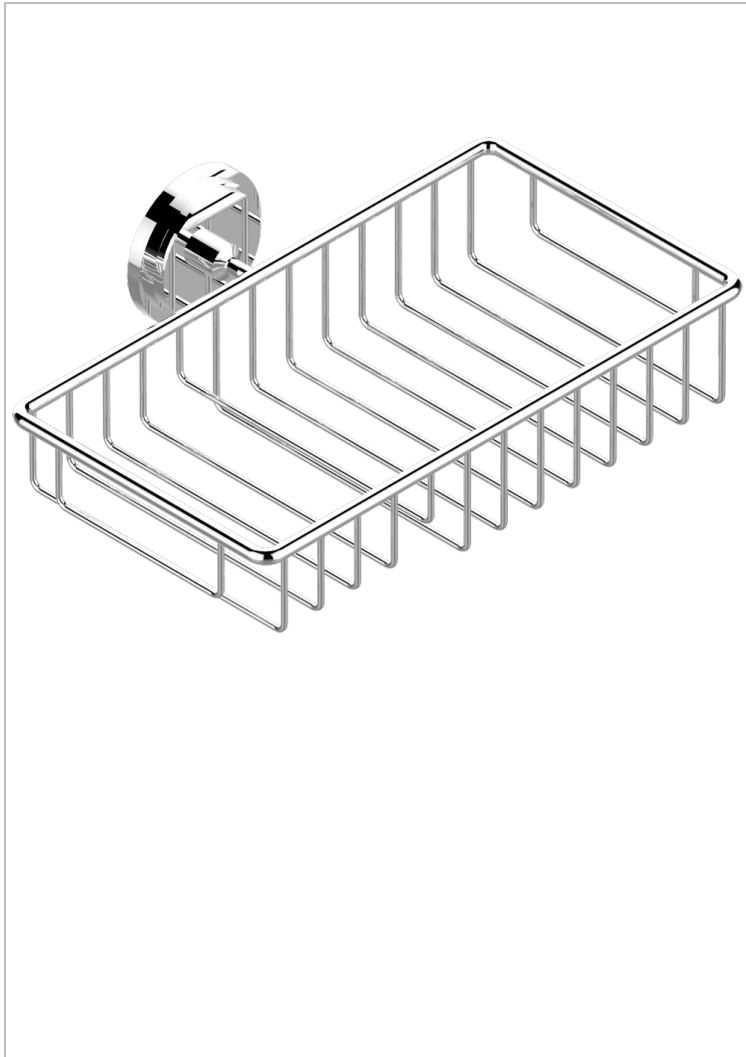

FRIVOLE A MANETTES

G2S-2620

Porte-savon fil et porte-éponge combinés 240x130 mm avec rosace

THG[®]
PARIS

CARACTÉRISTIQUES

- Frivole à manettes
- Porte-savon fil et porte-éponge combinés 240x130 mm avec rosace

Vieux nickel - H28