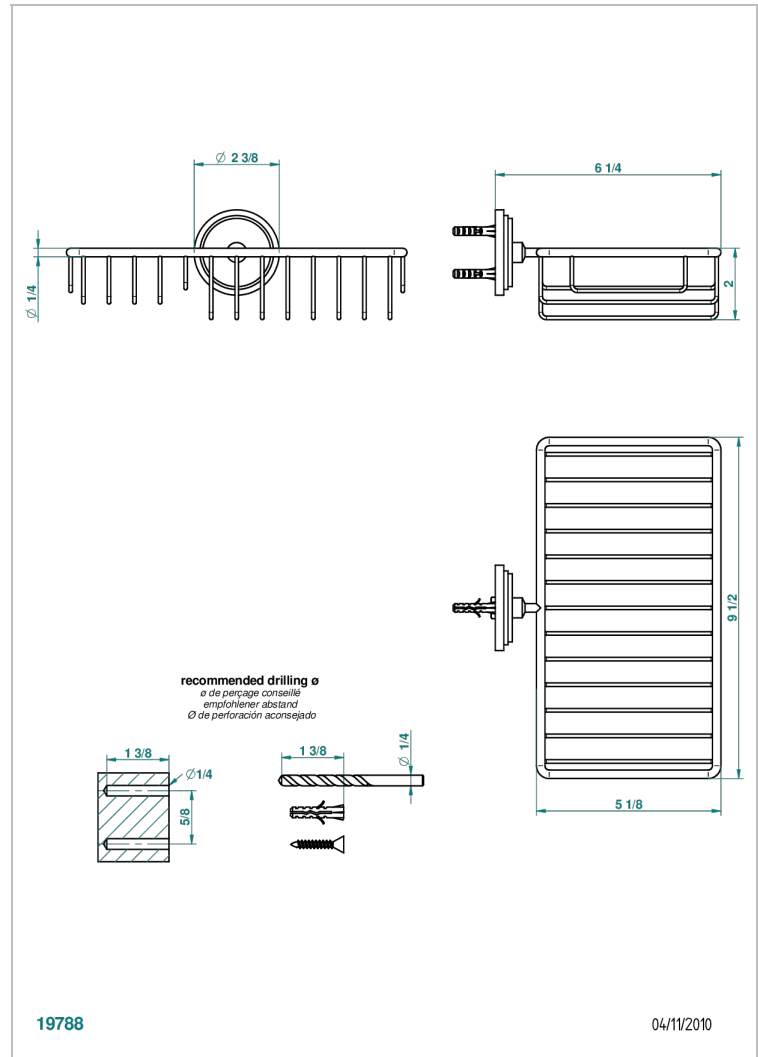

FRIVOLE A MANETTES

G2S-2620

Porte-savon fil et porte-éponge combinés 240x130 mm avec rosace

THG[®]
PARIS

CARACTÉRISTIQUES

- Frivole à manettes
- Porte-savon fil et porte-éponge combinés 240x130 mm avec rosace

Vieux nickel - H28