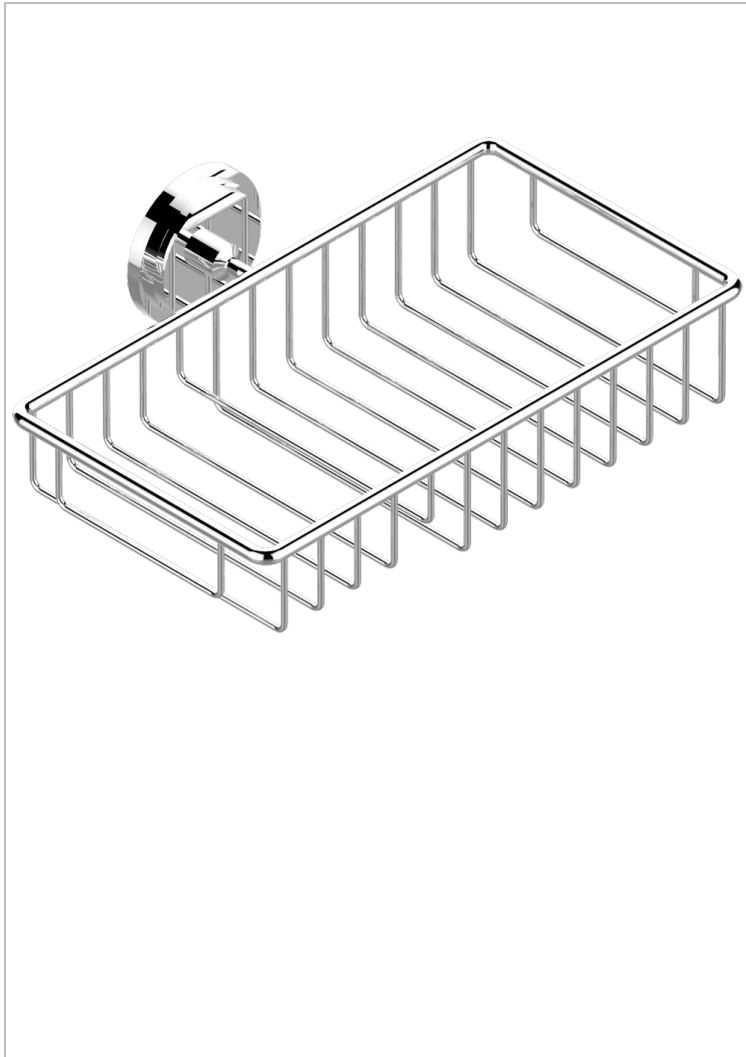

FRIVOLE, HEBEL

G2S-2620

Seifen-und Schwammkorb 240 x 130 mm mit Rosette

THG
PARIS

EIGENSCHAFTEN

- Frivole, Hebel
- Seifen-und Schwammkorb 240 x 130 mm mit Rosette

VERFÜGBARE OBERFLÄCHEN

Altnickel - H28
Blassgold - F30
Blassgold matt unlackiert - F31
Chrom - A02
Chrom / gold - G02
Chrom matt - C02

Gold - F01
Gold matt - F07
Mattschwarz keramik - D30
Nickel matt - C01
Pvd blush - H62
Pvd blush matt - H60

Pvd bronze braun - F33
Pvd bronze braun matt - F34
Pvd gold - H52
Pvd gold matt - H53
Pvd graphite - H64
Pvd graphite matt - H65