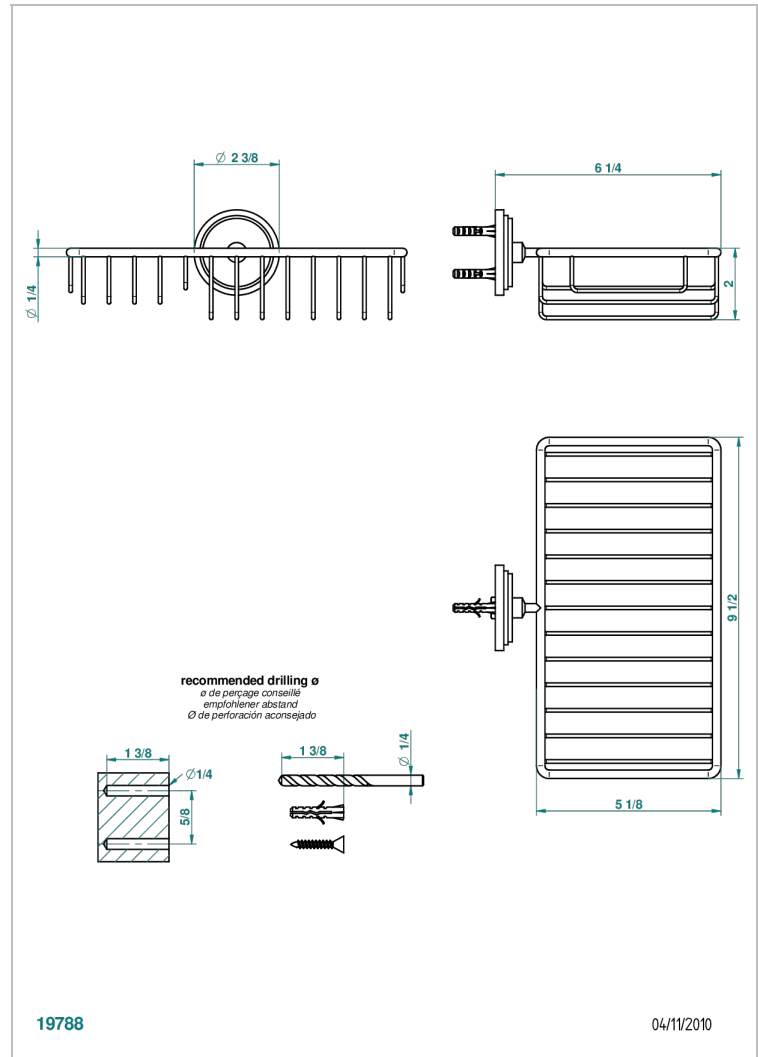

FRIVOLE, HEBEL

G2S-2620

Seifen-und Schwammkorb 240 x 130 mm mit Rosette

THG
PARIS

EIGENSCHAFTEN

- Frivole, Hebel
- Seifen-und Schwammkorb 240 x 130 mm mit Rosette

VERFÜGBARE OBERFLÄCHEN

Altnickel - H28
Blassgold - F30
Blassgold matt unlackiert - F31
Chrom - A02
Chrom / gold - G02
Chrom matt - C02

Gold - F01
Gold matt - F07
Mattschwarz keramik - D30
Nickel matt - C01
Pvd blush - H62
Pvd blush matt - H60

Pvd bronze braun - F33
Pvd bronze braun matt - F34
Pvd gold - H52
Pvd gold matt - H53
Pvd graphite - H64
Pvd graphite matt - H65

Pvd messing - H49
Pvd messing matt - H50
Pvd nickel - H55
Pvd nickel matt - H56
Pvd umber - H66
Pvd umber matt - H67

Silbernickel - B01