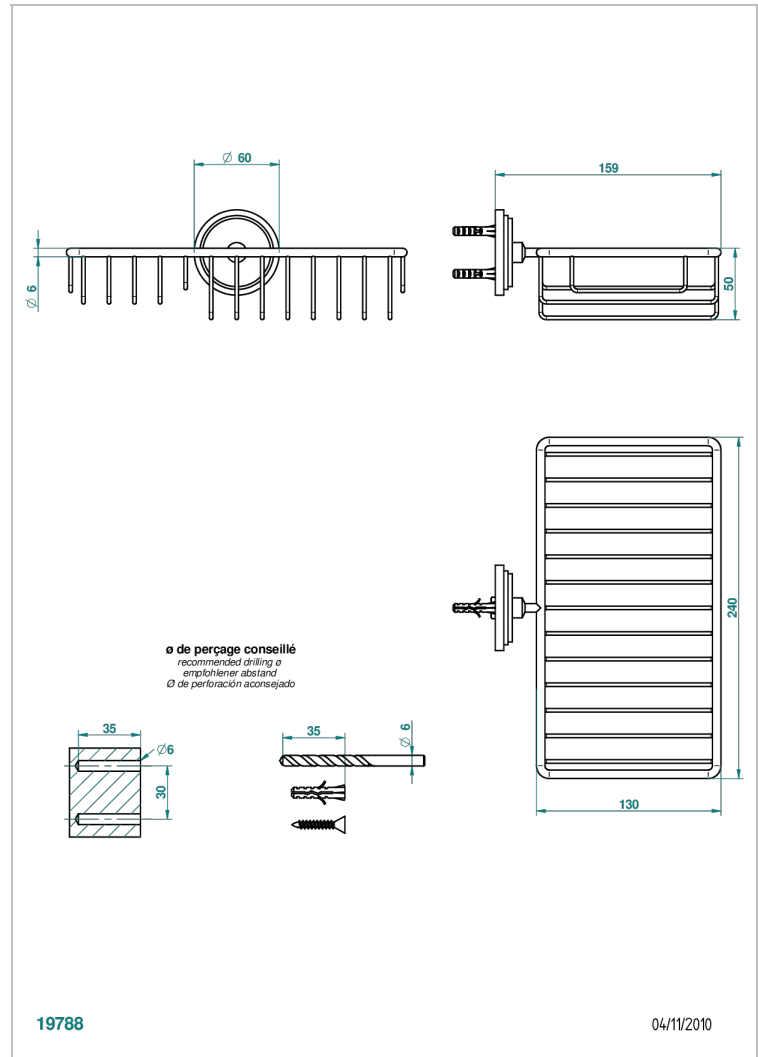

FROUFROU A MANETTES

G2P-2620

Porte-savon fil et porte-éponge combinés 240x130 mm avec rosace

THG[®]
PARIS

CARACTÉRISTIQUES

- Froufrou à manettes
- Porte-savon fil et porte-éponge combinés 240x130 mm avec rosace

Vieux nickel - H28