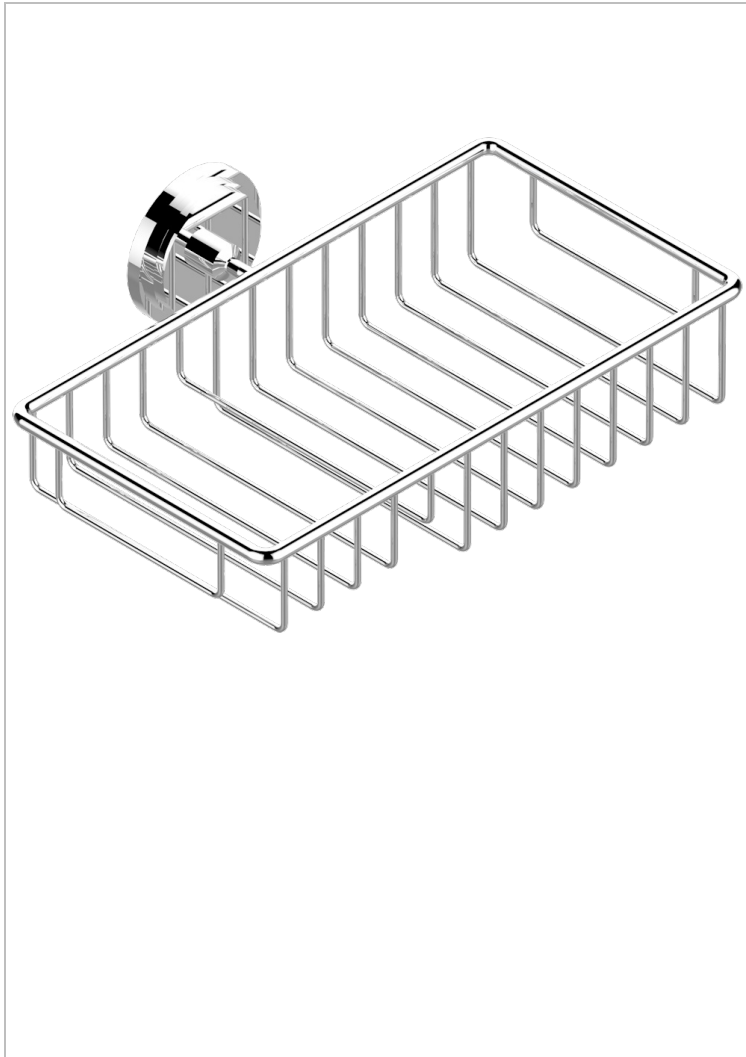

FROUFROU CON MANETAS

G2P-2620

Jabonera mural para ducha con rosetón 240x130 mm

THG[®]
PARIS

CARACTERÍSTICAS

- Froufrou con manetas
- Jabonera mural para ducha con rosetón 240x130 mm

ACABADOS DISPONIBLES

Cerámica negra mate - D30
Cromo - A02
Cromo / dorado - G02
Cromo mate - C02
Dorado - F01
Dorado mate - F07

Dorado pálido - F30
Dorado pálido mate (sin barniz) - F31
Níquel - B01
Níquel mate - C01
Níquel viejo - H28
Pvd blush - H62

Pvd blush mate - H60
Pvd color latón - H49
Pvd color latón mate - H50
Pvd color níquel - H55
Pvd color níquel mate - H56
Pvd color oro - H52