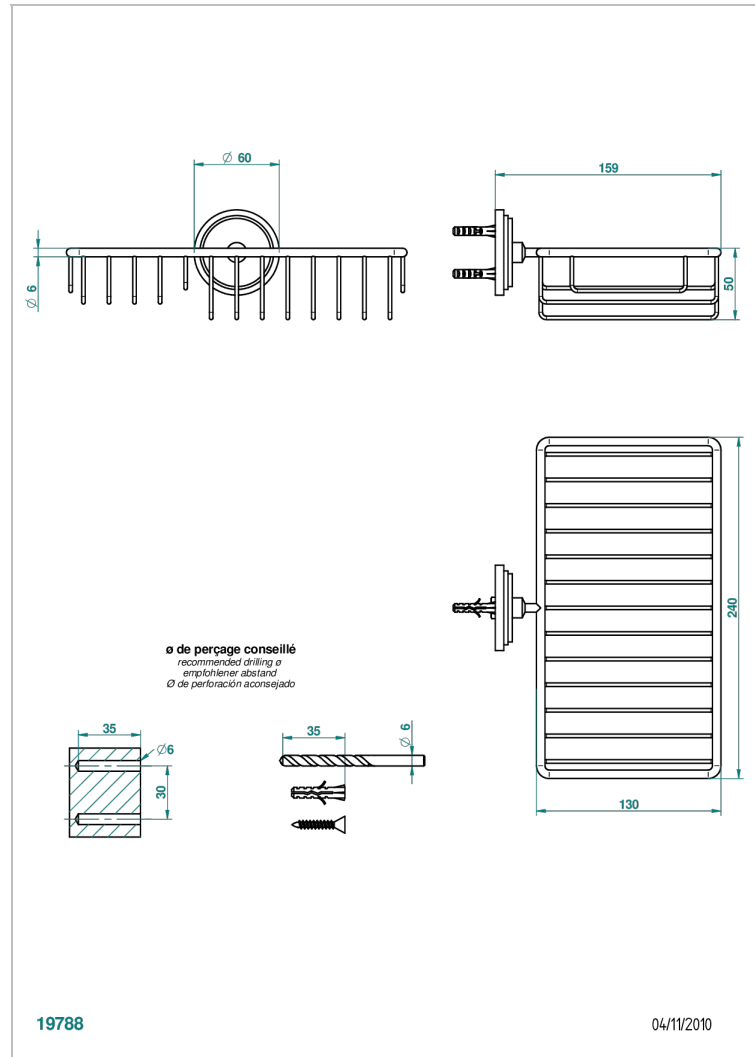

FROUFROU CON MANETAS

G2P-2620

Jabonera mural para ducha con rosetón 240x130 mm

THG[®]
PARIS

CARACTERÍSTICAS

- Froufrou con manetas
- Jabonera mural para ducha con rosetón 240x130 mm

ACABADOS DISPONIBLES

Cerámica negra mate - D30
Cromo - A02
Cromo / dorado - G02
Cromo mate - C02
Dorado - F01
Dorado mate - F07