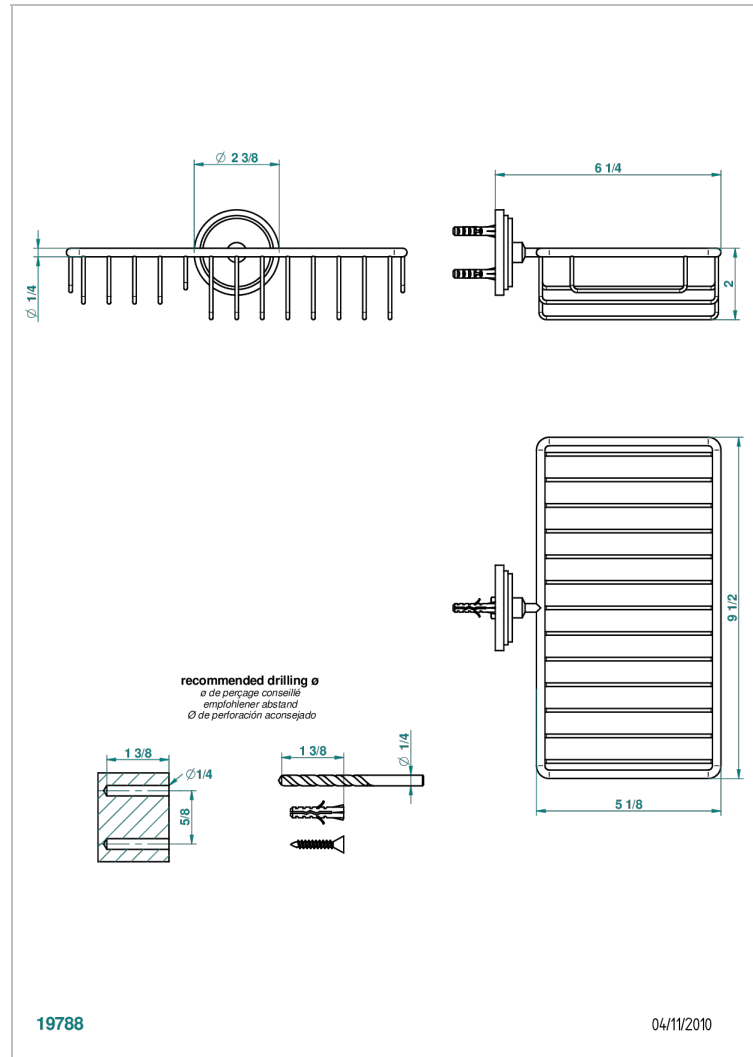

FROUFROU A MANETTES

G2P-2620

Porte-savon fil et porte-éponge combinés 240x130 mm avec rosace

THG[®]
PARIS

CARACTÉRISTIQUES

- Froufrou à manettes
- Porte-savon fil et porte-éponge combinés 240x130 mm avec rosace

Vieux nickel - H28