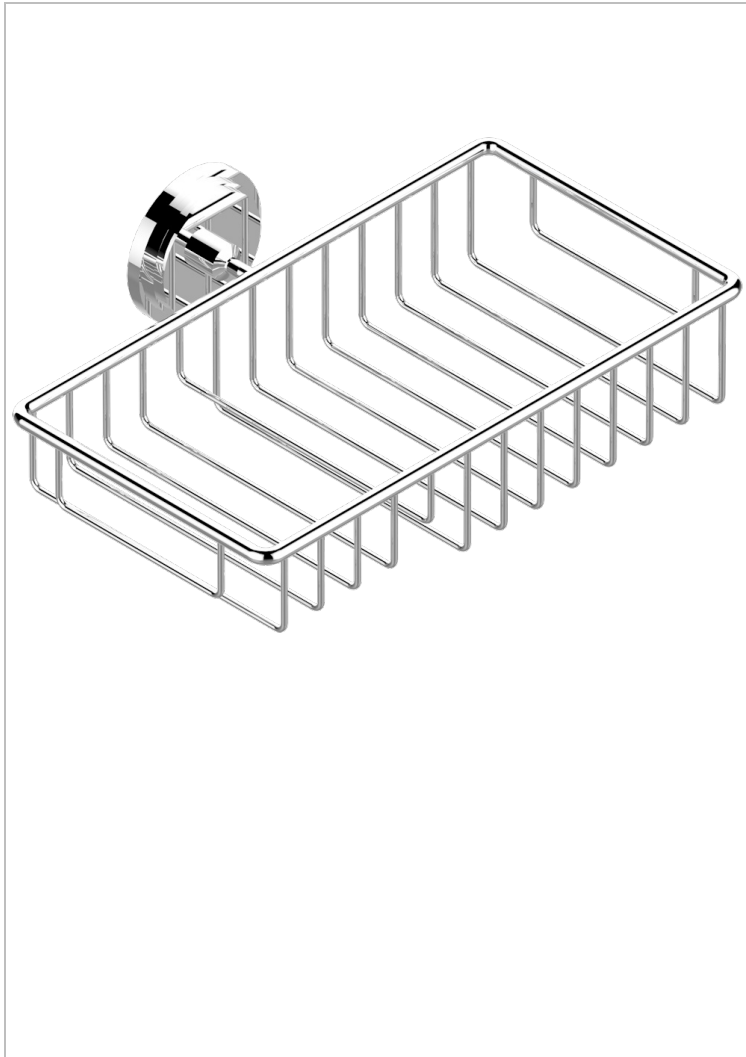

FROUFROU CON MANETAS

G2P-2620

Jabonera mural para ducha con rosetón 240x130 mm

THG[®]
PARIS

19788

04/11/2010

CARACTERÍSTICAS

- Froufrou con manetas
- Jabonera mural para ducha con rosetón 240x130 mm

ACABADOS DISPONIBLES

Cerámica negra mate - D30
Cromo - A02
Cromo / dorado - G02
Cromo mate - C02
Dorado - F01
Dorado mate - F07

Dorado pálido - F30
Dorado pálido mate (sin barniz) - F31
Níquel - B01
Níquel mate - C01
Níquel viejo - H28
Pvd blush - H62