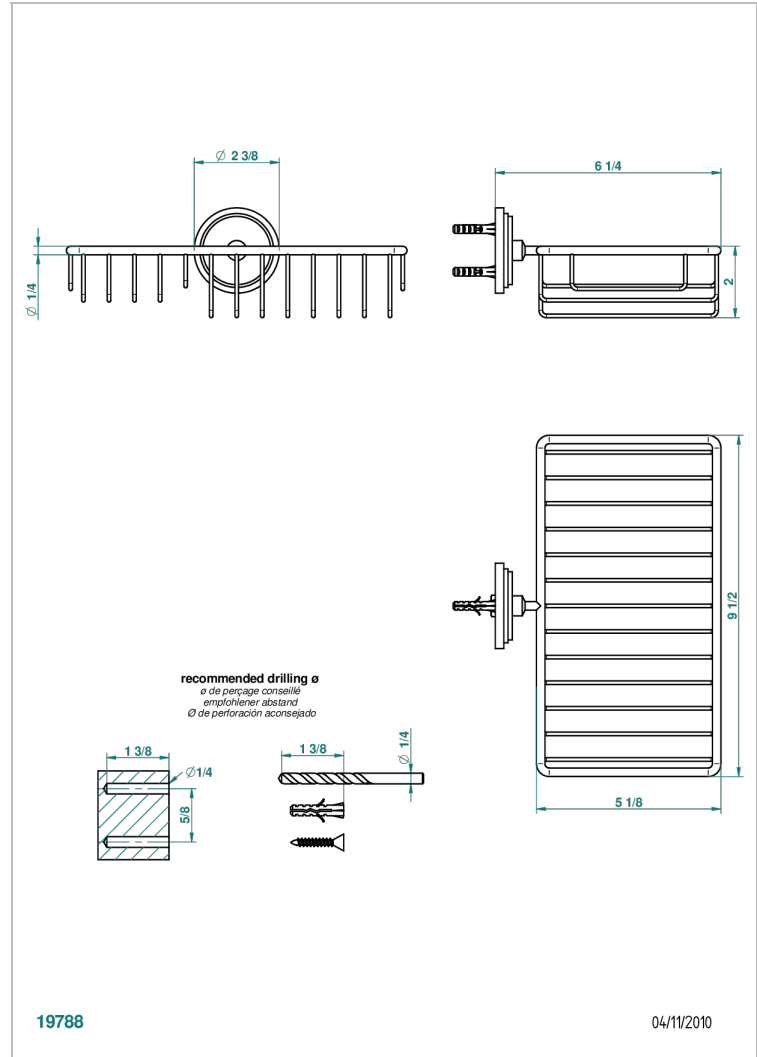

FROUFROU CON MANETAS

G2P-2620

Jabonera mural para ducha con rosetón 240x130 mm

THG[®]
PARIS

19788

04/11/2010

CARACTERÍSTICAS

- Froufrou con manetas
- Jabonera mural para ducha con rosetón 240x130 mm