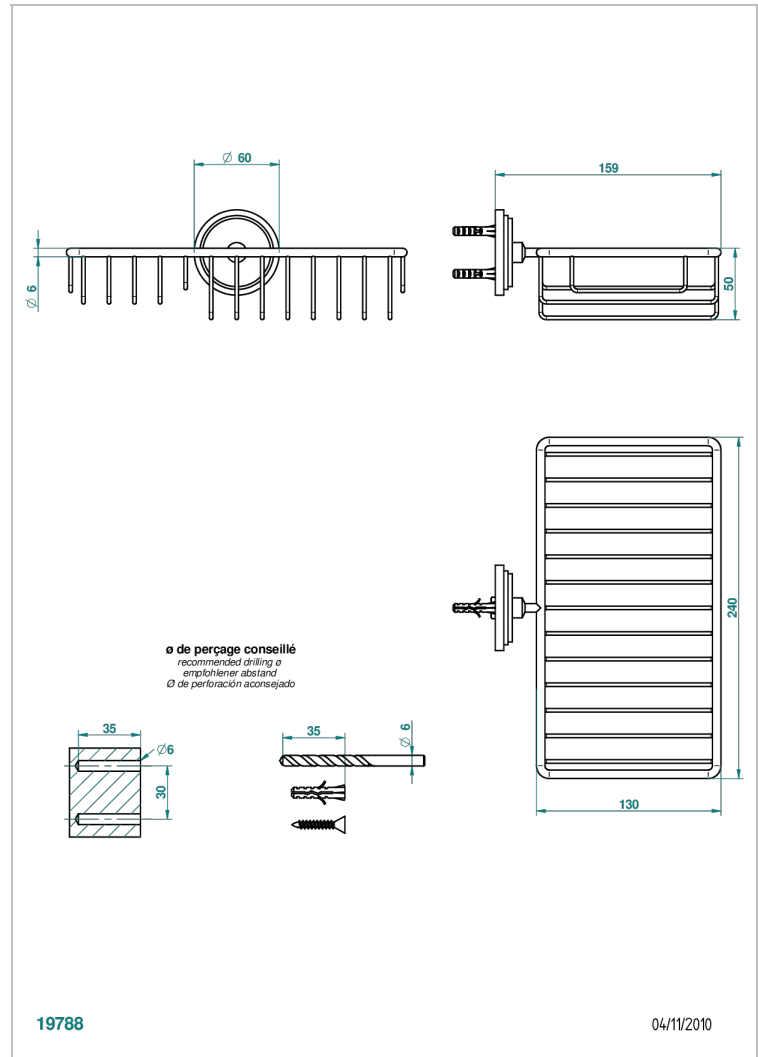

# FROUFROU A MANETTES

G2P-2620

Porte-savon fil et porte-éponge combinés 240x130 mm avec rosace

THG<sup>®</sup>  
PARIS

## CARACTÉRISTIQUES

- Froufrou à manettes
- Porte-savon fil et porte-éponge combinés 240x130 mm avec rosace

Vieux nickel - H28