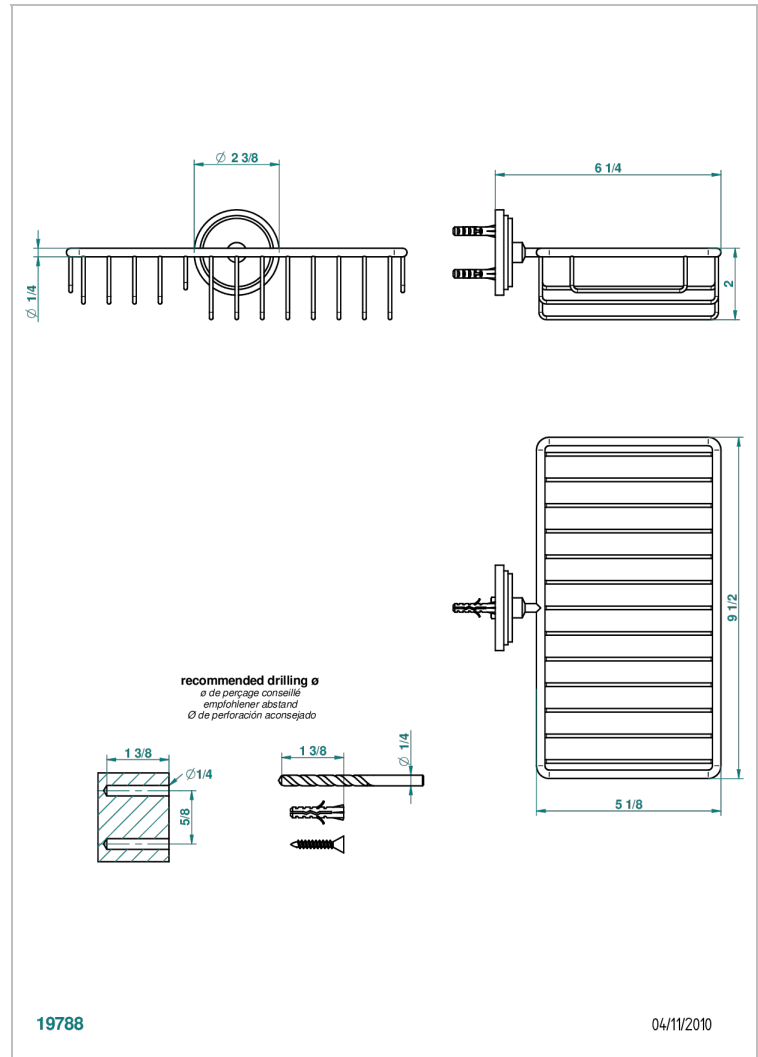

FROUFROU A MANETTES

G2P-2620

Porte-savon fil et porte-éponge combinés 240x130 mm avec rosace

THG[®]
PARIS

CARACTÉRISTIQUES

- Froufrou à manettes
- Porte-savon fil et porte-éponge combinés 240x130 mm avec rosace

Vieux nickel - H28