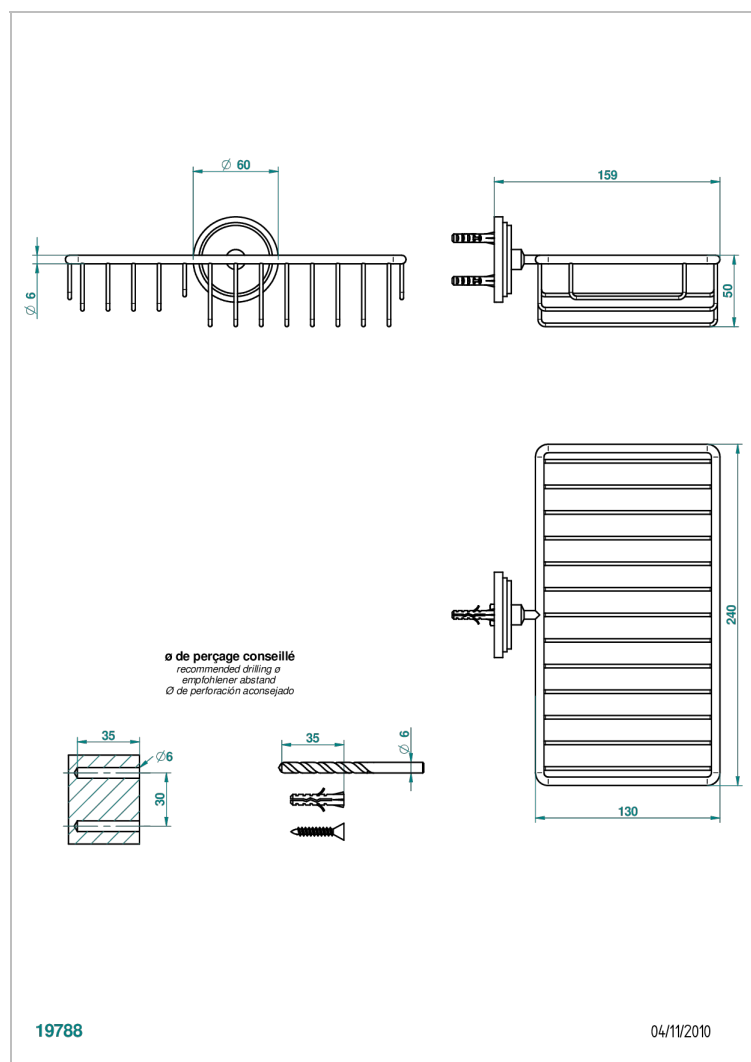

FAUBOURG PORCELANA NEGRA CON MANETAS

THG[®]
PARIS

G2M-2620

Jabonera mural para ducha con rosetón 240x130 mm

CARACTERÍSTICAS

- Faubourg porcelana negra con manetas
- Jabonera mural para ducha con rosetón 240x130 mm

Pvd umber - H66
Pvd umber mate - H67