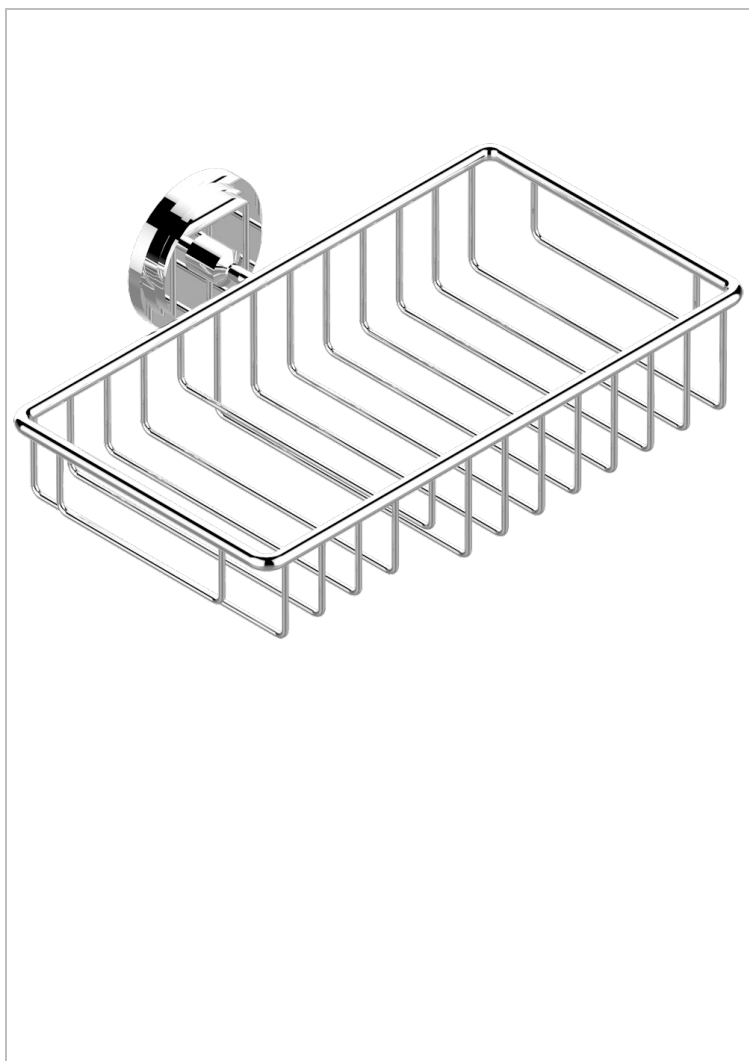

FAUBOURG PORCELANA NEGRA CON MANETAS

THG[®]
PARIS

G2M-2620

Jabonera mural para ducha con rosetón 240x130 mm

CARACTERÍSTICAS

- Faubourg porcelana negra con manetas
- Jabonera mural para ducha con rosetón 240x130 mm

ACABADOS DISPONIBLES

Cerámica negra mate - D30
Cromo - A02
Cromo / dorado - G02
Cromo mate - C02
Dorado - F01
Dorado mate - F07

Dorado pálido - F30
Dorado pálido mate (sin barniz) - F31
Natural smoked Brass - A13
Níquel - B01
Níquel mate - C01
Níquel viejo - H28