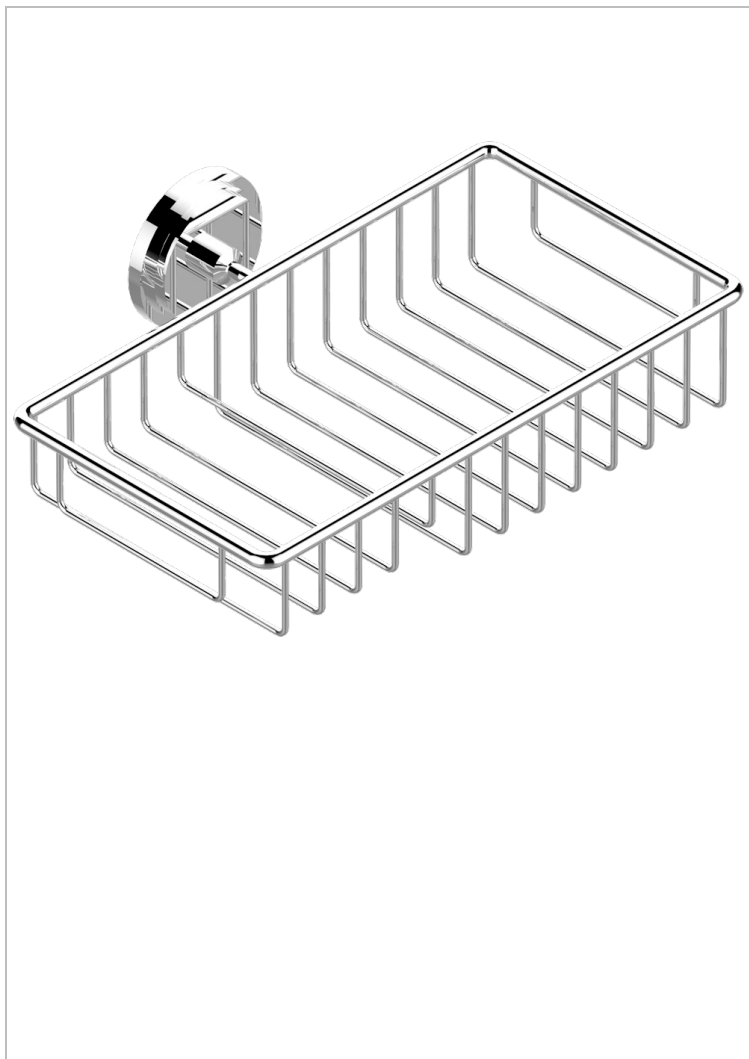

# FAUBOURG PORCELANA NEGRA CON MANETAS

THG  
PARIS

G2M-2620

Jabonera mural para ducha con rosetón 240x130 mm

## CARACTERÍSTICAS

- Faubourg porcelana negra con manetas
- Jabonera mural para ducha con rosetón 240x130 mm