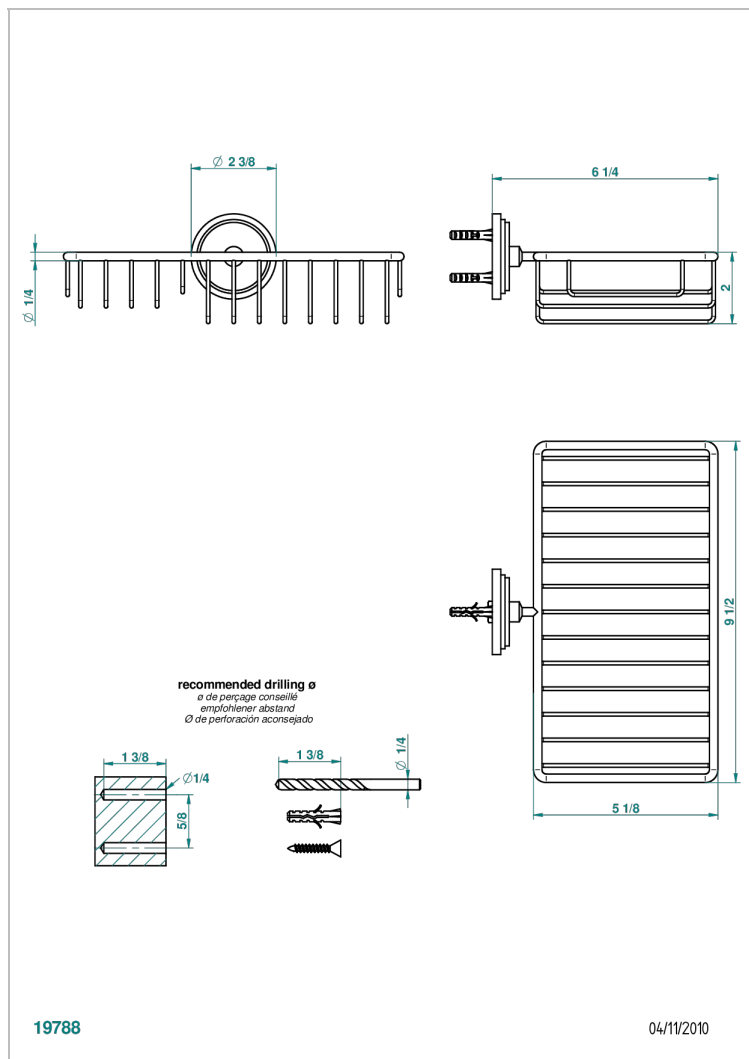

# FAUBOURG PORCELANA NEGRA CON MANETAS

THG  
PARIS

G2M-2620

Jabonera mural para ducha con rosetón 240x130 mm

## CARACTERÍSTICAS

- Faubourg porcelana negra con manetas
- Jabonera mural para ducha con rosetón 240x130 mm