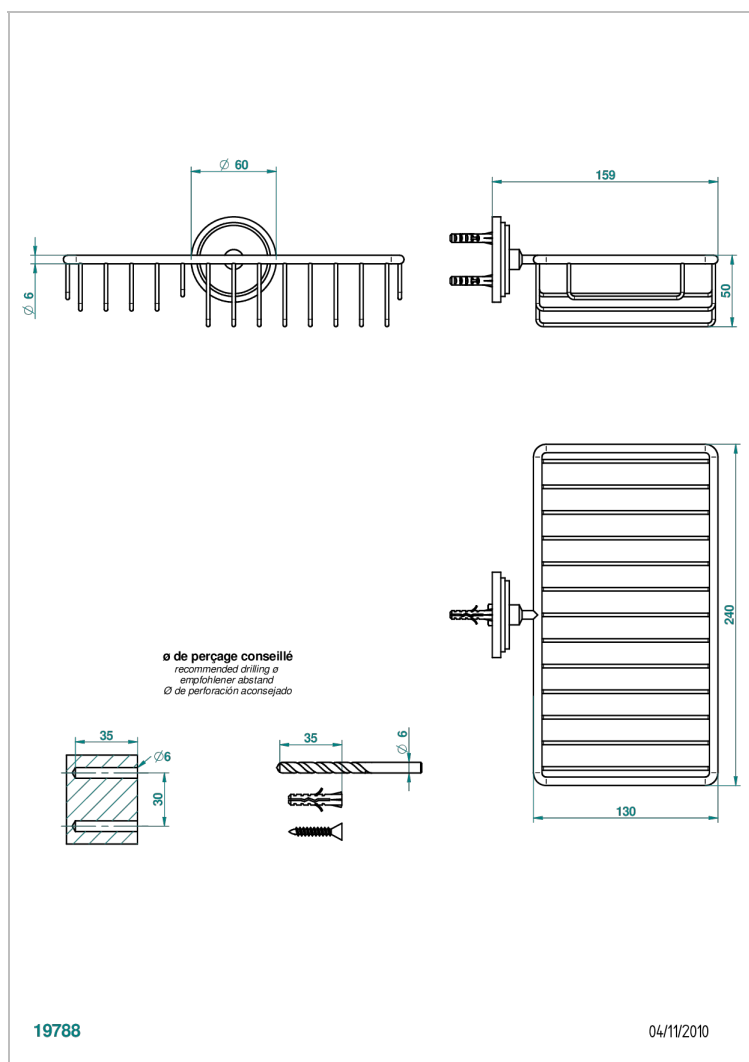

FAUBOURG PORCELAINE NOIRE A MANETTES

G2M-2620

Porte-savon fil et porte-éponge combinés 240x130 mm avec rosace

CARACTÉRISTIQUES

- Faubourg Porcelaine noire à manettes
- Porte-savon fil et porte-éponge combinés 240x130 mm avec rosace