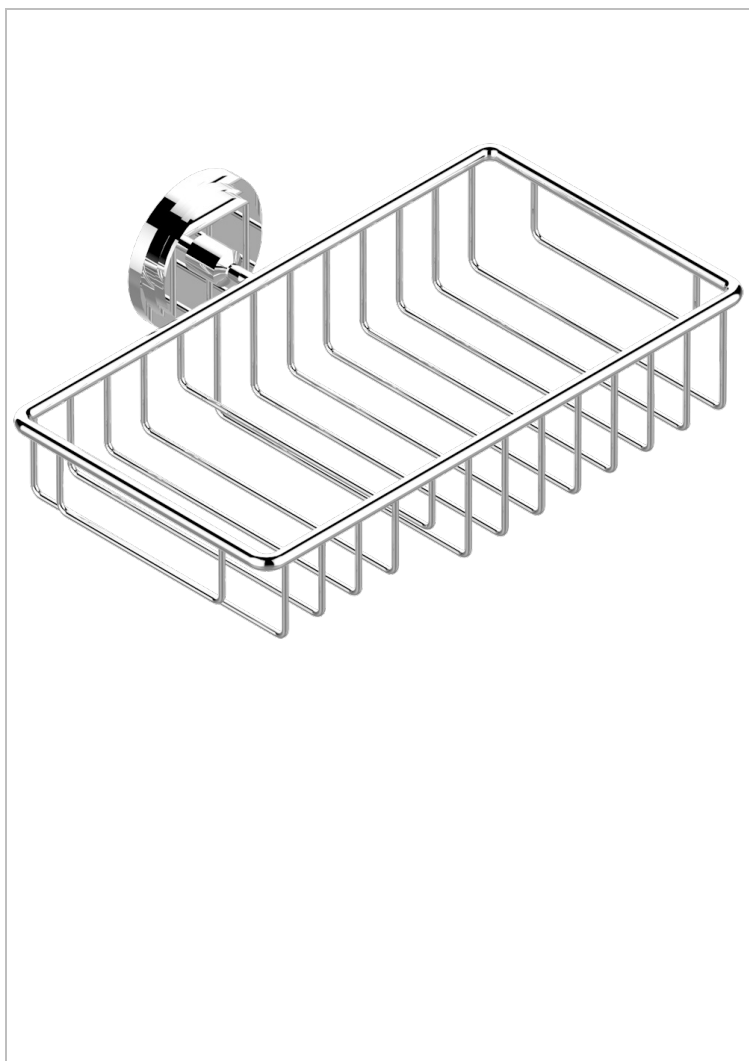

FAUBOURG PORCELAINE NOIRE A MANETTES

G2M-2620

Porte-savon fil et porte-éponge combinés 240x130 mm avec rosace

CARACTÉRISTIQUES

- Faubourg Porcelaine noire à manettes
- Porte-savon fil et porte-éponge combinés 240x130 mm avec rosace