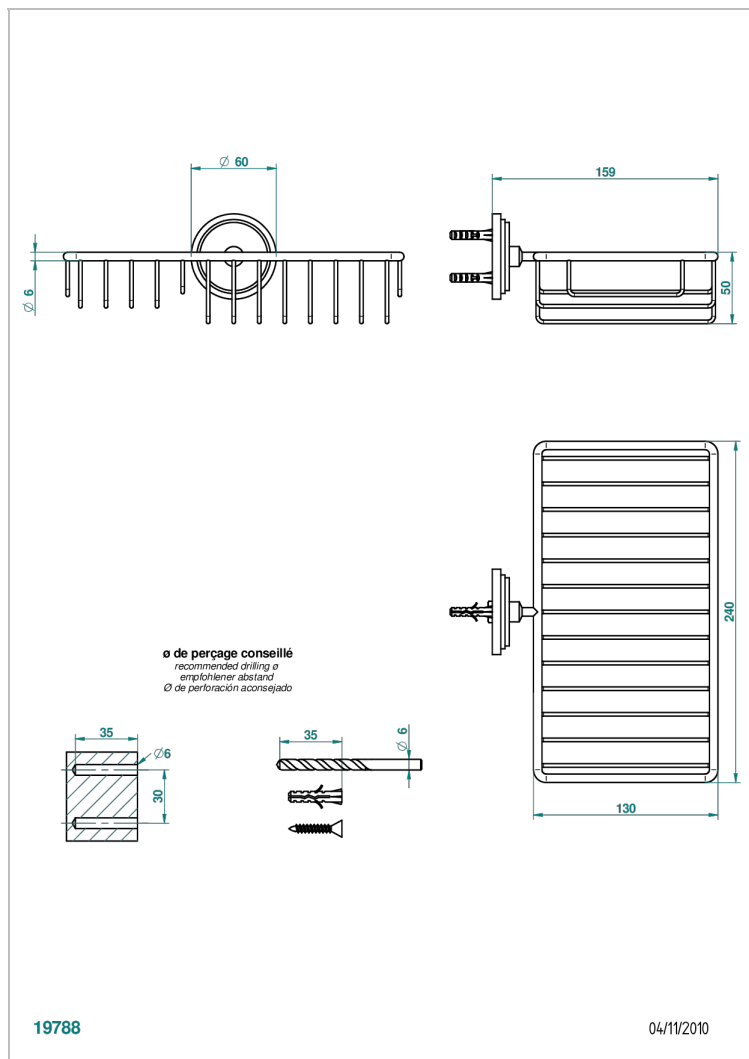

FAUBOURG PORCELANA NEGRA CON MANETAS

THG[®]
PARIS

G2M-2620

Jabonera mural para ducha con rosetón 240x130 mm

19788

04/11/2010

CARACTERÍSTICAS

- Faubourg porcelana negra con manetas
- Jabonera mural para ducha con rosetón 240x130 mm

Pvd umber - H66
Pvd umber mate - H67