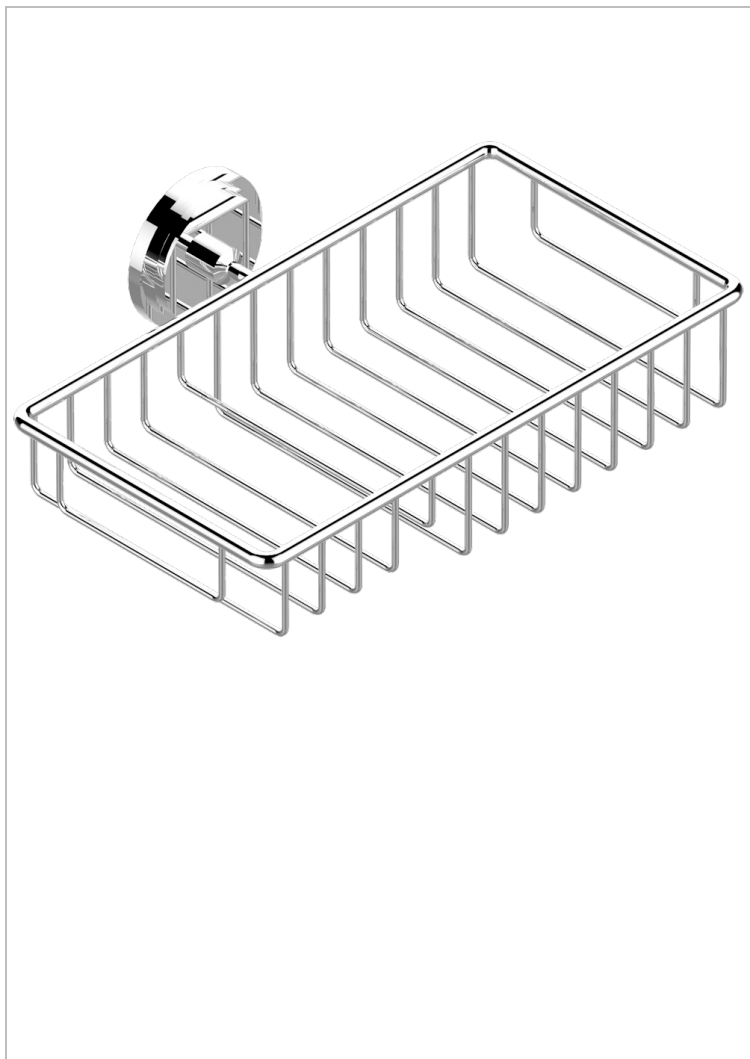

FAUBOURG PORCELANA NEGRA CON MANETAS

THG[®]
PARIS

G2M-2620

Jabonera mural para ducha con rosetón 240x130 mm

19788

04/11/2010

CARACTERÍSTICAS

- Faubourg porcelana negra con manetas
- Jabonera mural para ducha con rosetón 240x130 mm

ACABADOS DISPONIBLES

Cerámica negra mate - D30
Cromo - A02
Cromo / dorado - G02
Cromo mate - C02
Dorado - F01
Dorado mate - F07

Dorado pálido - F30
Dorado pálido mate (sin barniz) - F31
Natural smoked Brass - A13
Níquel - B01
Níquel mate - C01
Níquel viejo - H28