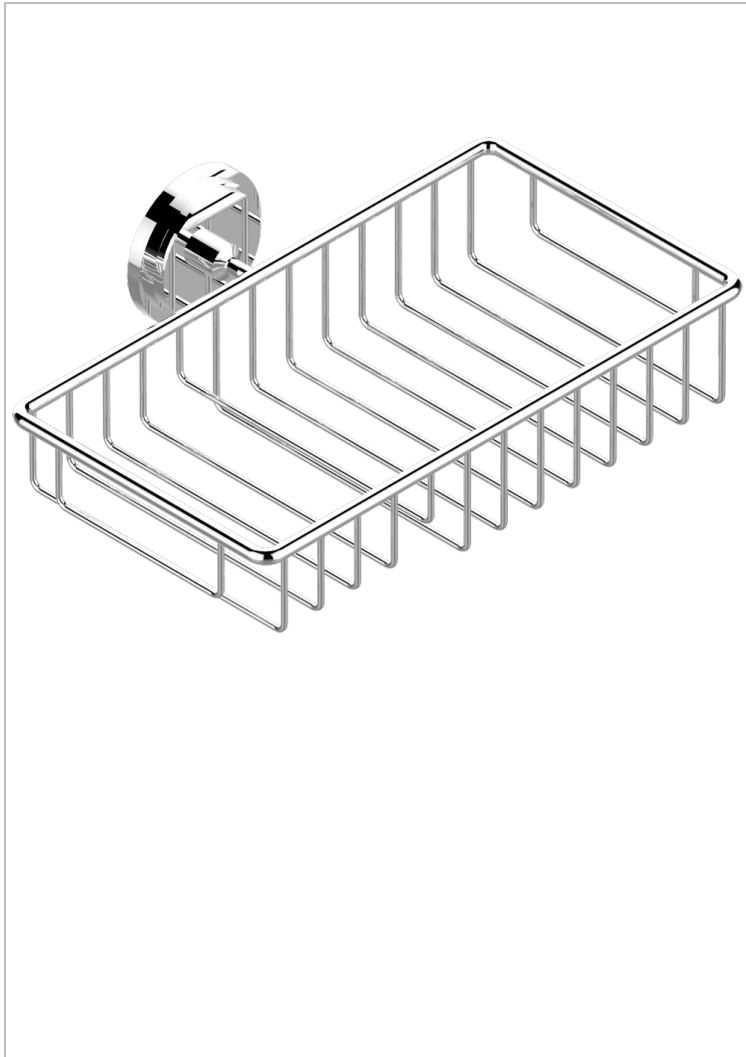

G2M-2620

Seifen-und Schwammkorb 240 x 130 mm mit Rosette

19788

04/11/2010

## EIGENSCHAFTEN

- Faubourg, Porzellan schwarz, Hebel
- Seifen-und Schwammkorb 240 x 130 mm mit Rosette

## VERFÜGBARE OBERFLÄCHEN

Altnickel - H28  
 Blassgold - F30  
 Blassgold matt unlackiert - F31  
 Chrom - A02  
 Chrom / gold - G02  
 Chrom matt - C02

Gold - F01  
 Gold matt - F07  
 Mattschwarz keramik - D30  
 Natural smoked Brass - A13  
 Nickel matt - C01  
 Pvd blush - H62