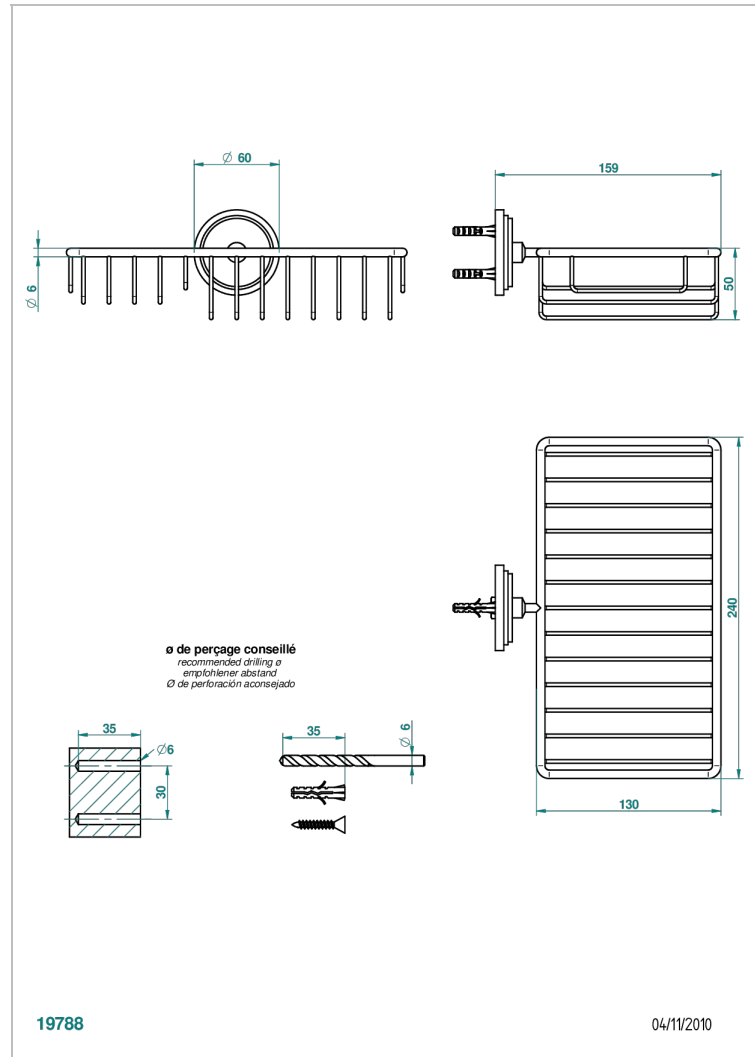

G2M-2620

Seifen-und Schwammkorb 240 x 130 mm mit Rosette

19788

04/11/2010

## EIGENSCHAFTEN

- Faubourg, Porzellan schwarz, Hebel
- Seifen-und Schwammkorb 240 x 130 mm mit Rosette