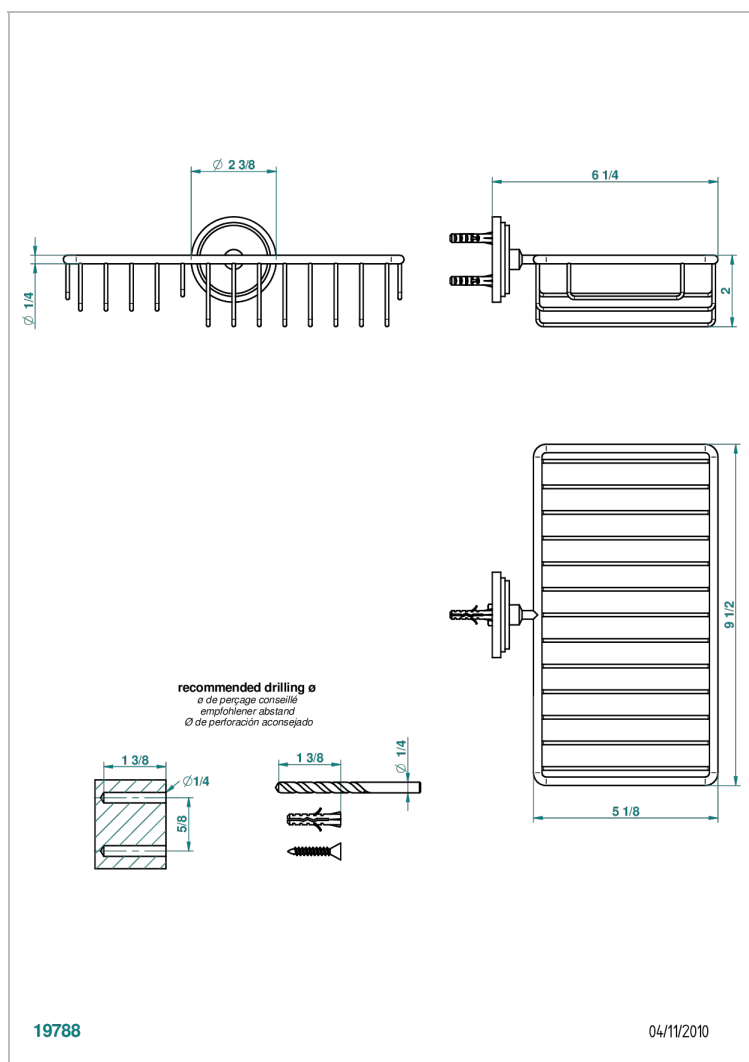

# FAUBOURG PORCELAINE NOIRE A MANETTES

THG<sup>®</sup>  
PARIS

G2M-2620

Porte-savon fil et porte-éponge combinés 240x130 mm avec rosace

## CARACTÉRISTIQUES

- Faubourg Porcelaine noire à manettes
- Porte-savon fil et porte-éponge combinés 240x130 mm avec rosace