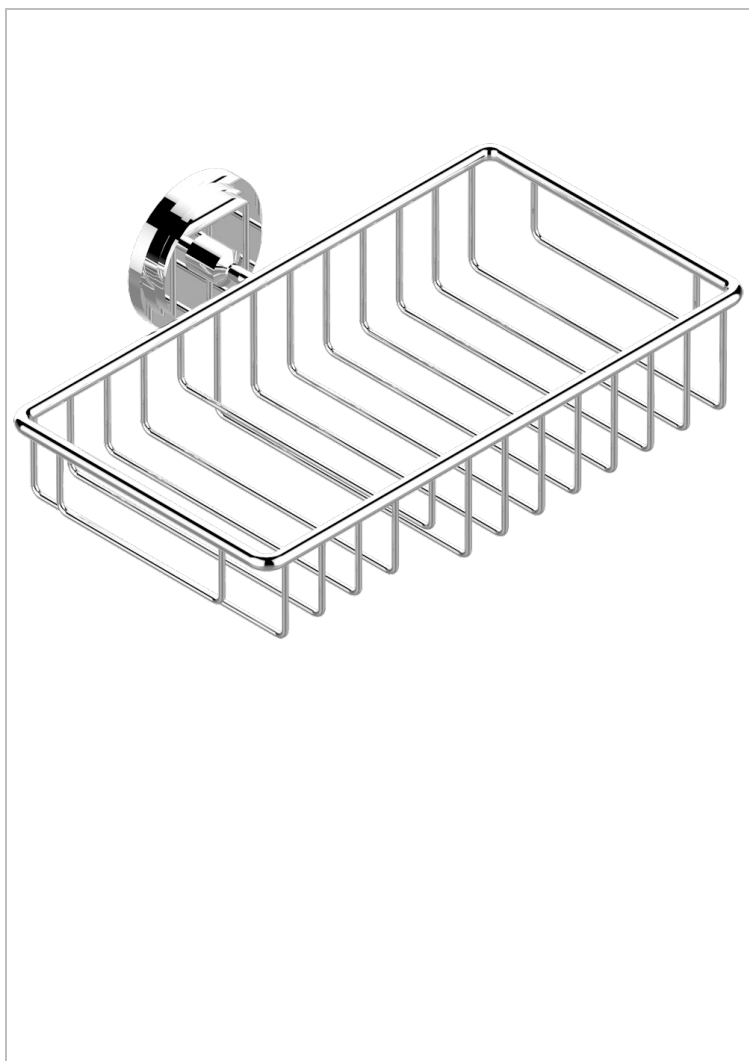

# FAUBOURG PORCELAINE NOIRE A MANETTES

THG<sup>®</sup>  
PARIS

G2M-2620

Porte-savon fil et porte-éponge combinés 240x130 mm avec rosace

## CARACTÉRISTIQUES

- Faubourg Porcelaine noire à manettes
- Porte-savon fil et porte-éponge combinés 240x130 mm avec rosace