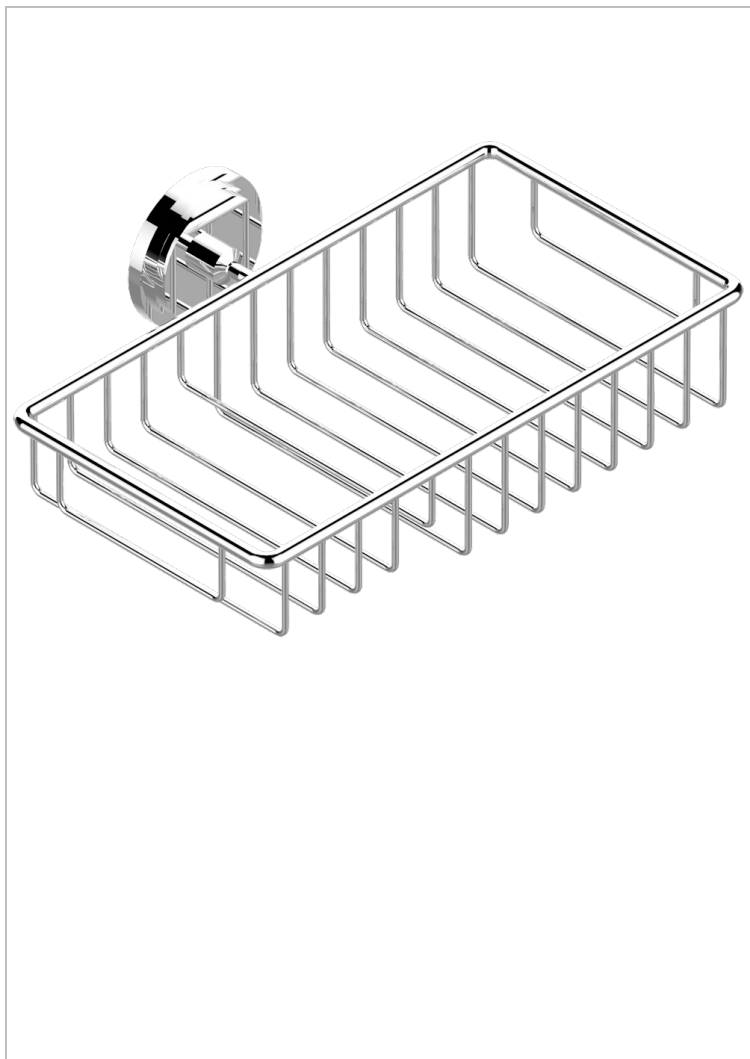

# FAUBOURG PORCELANA NEGRA CON MANETAS

THG  
PARIS

G2M-2620

Jabonera mural para ducha con rosetón 240x130 mm

## CARACTERÍSTICAS

- Faubourg porcelana negra con manetas
- Jabonera mural para ducha con rosetón 240x130 mm