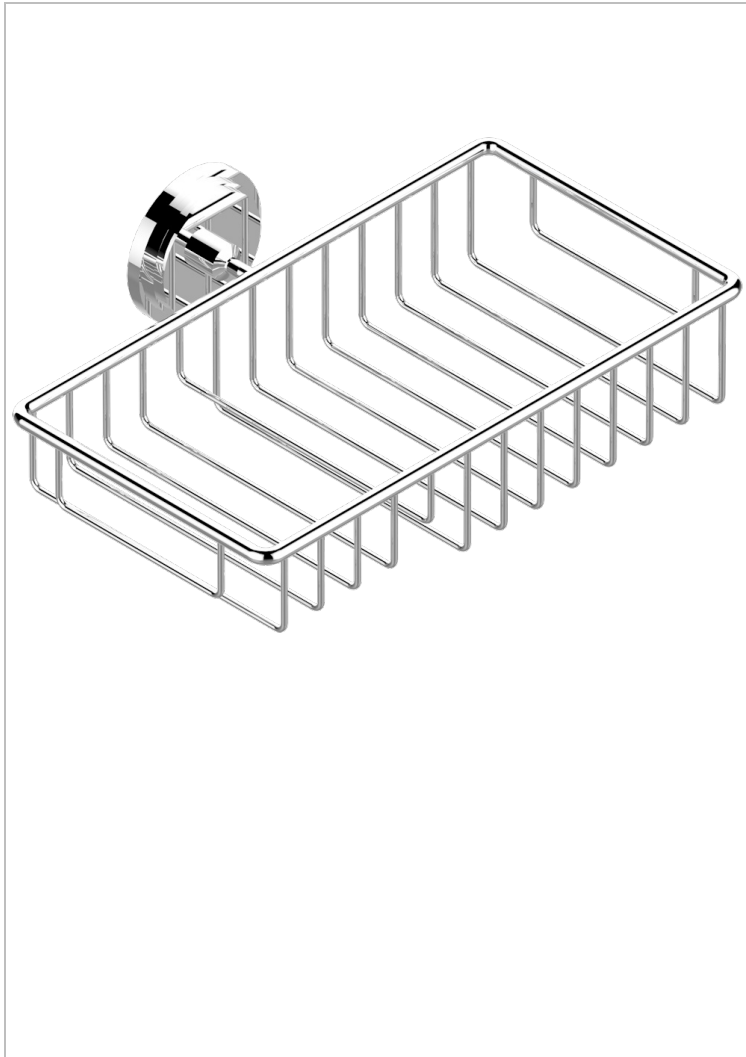

G2M-2620

Seifen-und Schwammkorb 240 x 130 mm mit Rosette

EIGENSCHAFTEN

- Faubourg, Porzellan schwarz, Hebel
- Seifen-und Schwammkorb 240 x 130 mm mit Rosette

VERFÜGBARE OBERFLÄCHEN

Altnickel - H28
 Blassgold - F30
 Blassgold matt unlackiert - F31
 Chrom - A02
 Chrom / gold - G02
 Chrom matt - C02

Gold - F01
 Gold matt - F07
 Mattschwarz keramik - D30
 Natural smoked Brass - A13
 Nickel matt - C01
 Pvd blush - H62

Pvd blush matt - H60
 Pvd bronze braun - F33
 Pvd bronze braun matt - F34
 Pvd gold - H52
 Pvd gold matt - H53
 Pvd graphite - H64