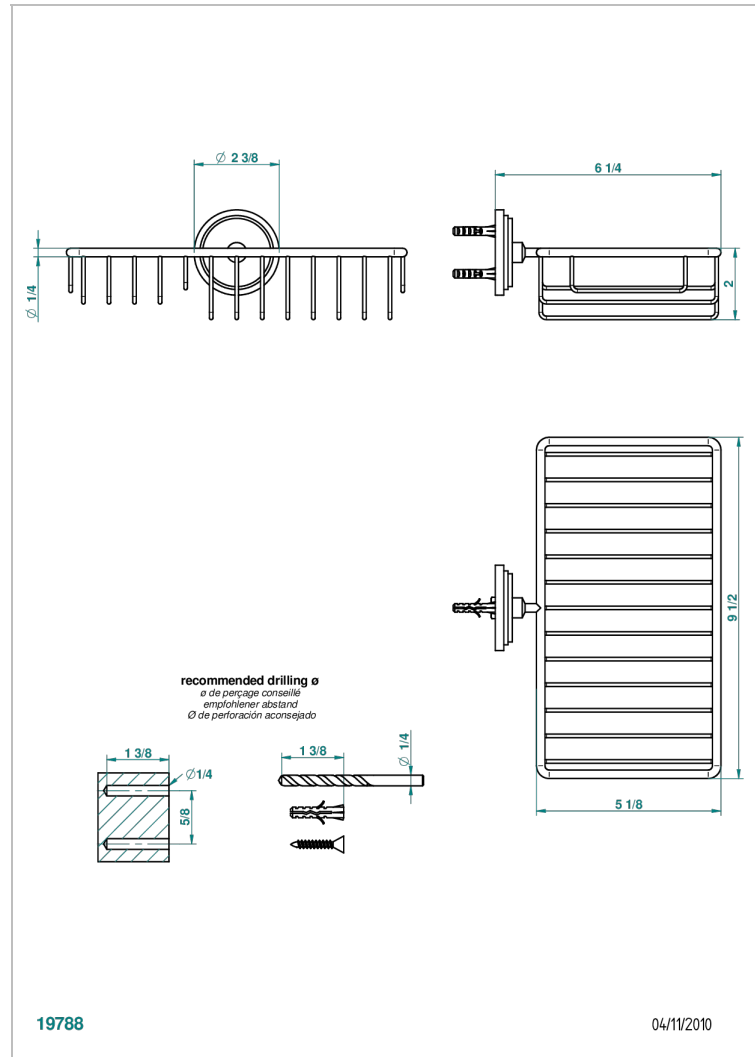

G2M-2620

Seifen-und Schwammkorb 240 x 130 mm mit Rosette

EIGENSCHAFTEN

- Faubourg, Porzellan schwarz, Hebel
- Seifen-und Schwammkorb 240 x 130 mm mit Rosette

VERFÜGBARE OBERFLÄCHEN

Altnickel - H28
 Blassgold - F30
 Blassgold matt unlackiert - F31
 Chrom - A02
 Chrom / gold - G02
 Chrom matt - C02