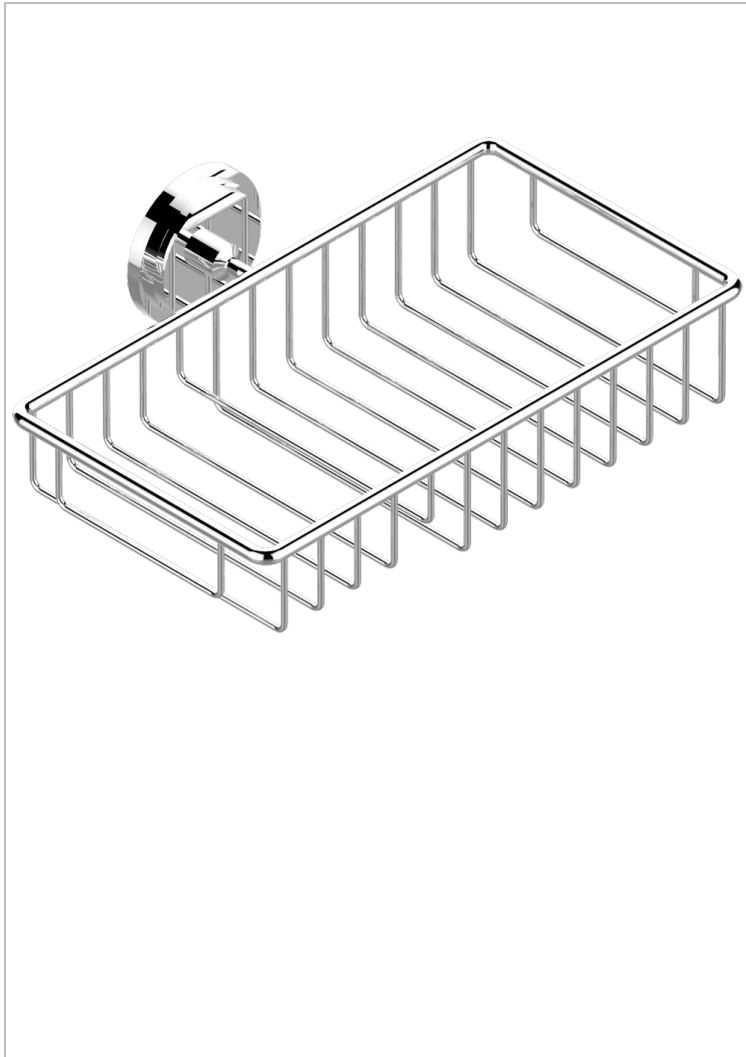

# FAUBOURG PORCELANA NEGRA

G2L-2620

Jabonera mural para ducha con rosetón 240x130 mm

THG<sup>®</sup>  
PARIS

## CARACTERÍSTICAS

- Faubourg porcelana negra
- Jabonera mural para ducha con rosetón 240x130 mm