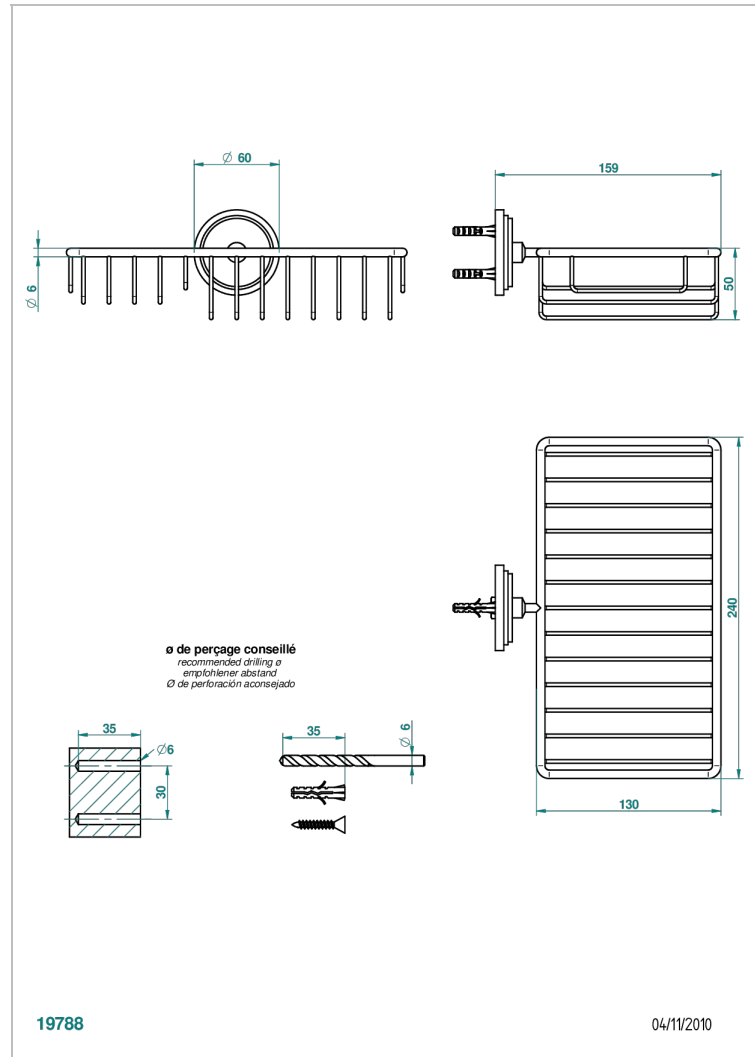

# FAUBOURG PORCELANA NEGRA

G2L-2620

Jabonera mural para ducha con rosetón 240x130 mm

THG<sup>®</sup>  
PARIS

## CARACTERÍSTICAS

- Faubourg porcelana negra
- Jabonera mural para ducha con rosetón 240x130 mm