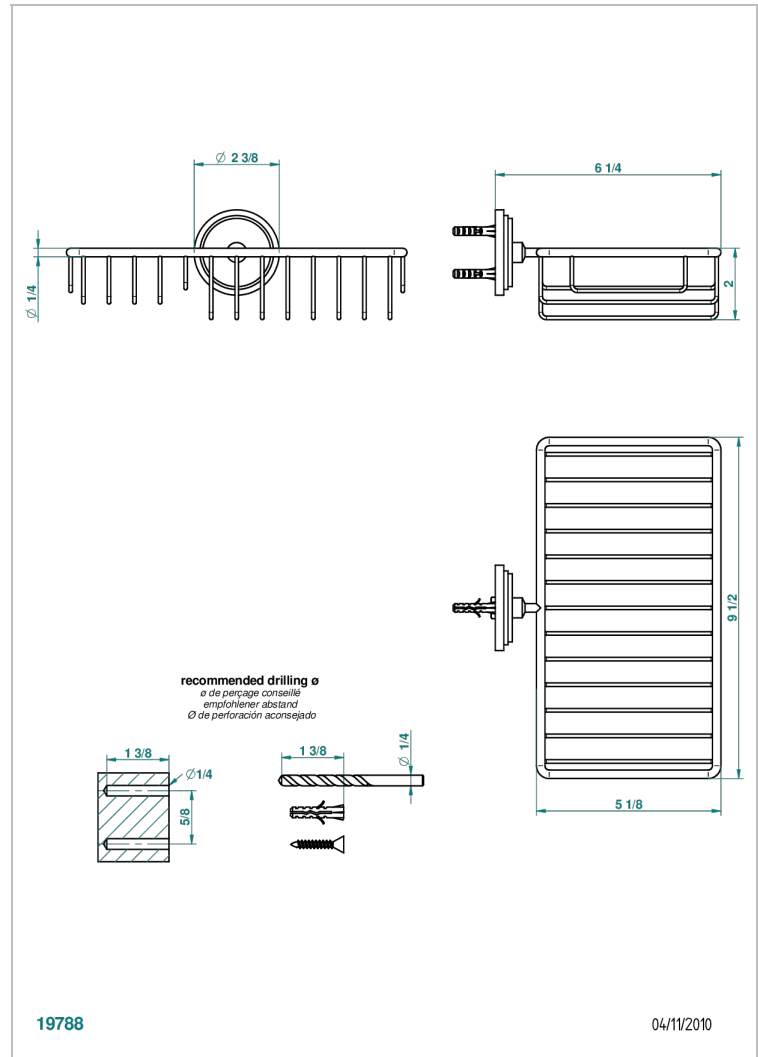

FAUBOURG PORCELANA NEGRA

G2L-2620

Jabonera mural para ducha con rosetón 240x130 mm

THG
PARIS

CARACTERÍSTICAS

- Faubourg porcelana negra
- Jabonera mural para ducha con rosetón 240x130 mm

ACABADOS DISPONIBLES

Pvd umber - H66
Pvd umber mate - H67