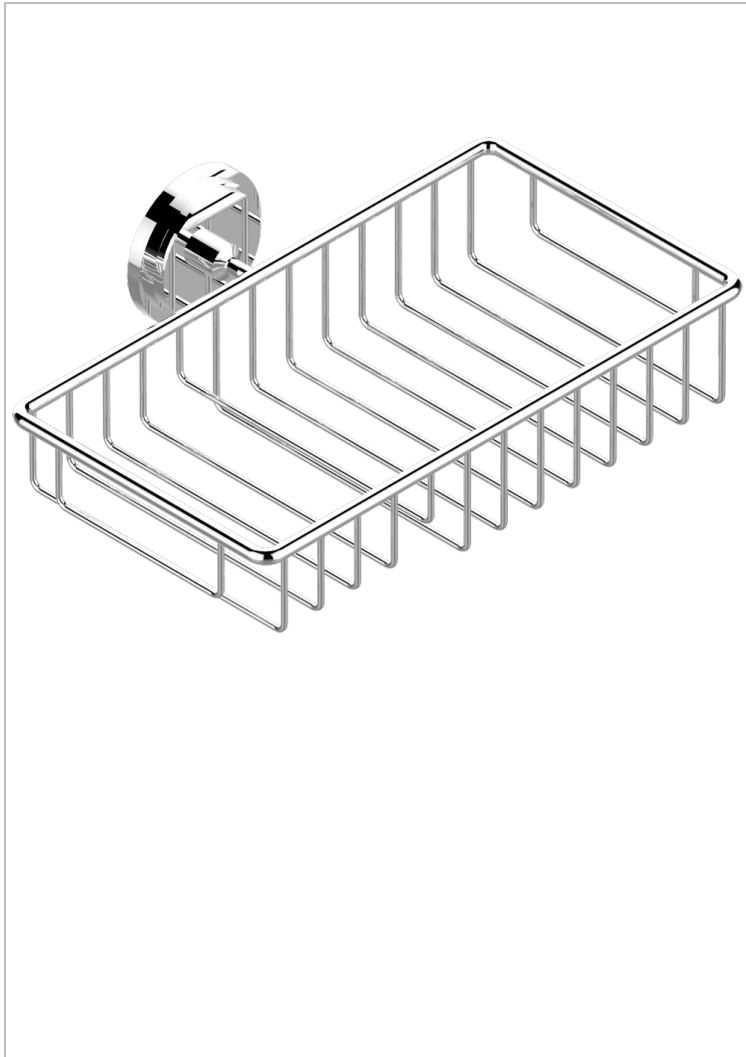

FAUBOURG PORCELANA NEGRA

G2L-2620

Jabonera mural para ducha con rosetón 240x130 mm

THG
PARIS

CARACTERÍSTICAS

- Faubourg porcelana negra
- Jabonera mural para ducha con rosetón 240x130 mm

ACABADOS DISPONIBLES

Cerámica negra mate - D30
Cromo - A02
Cromo / dorado - G02
Cromo mate - C02
Dorado - F01
Dorado mate - F07

Dorado pálido - F30
Dorado pálido mate (sin barniz) - F31
Natural smoked Brass - A13
Níquel - B01
Níquel mate - C01
Níquel viejo - H28