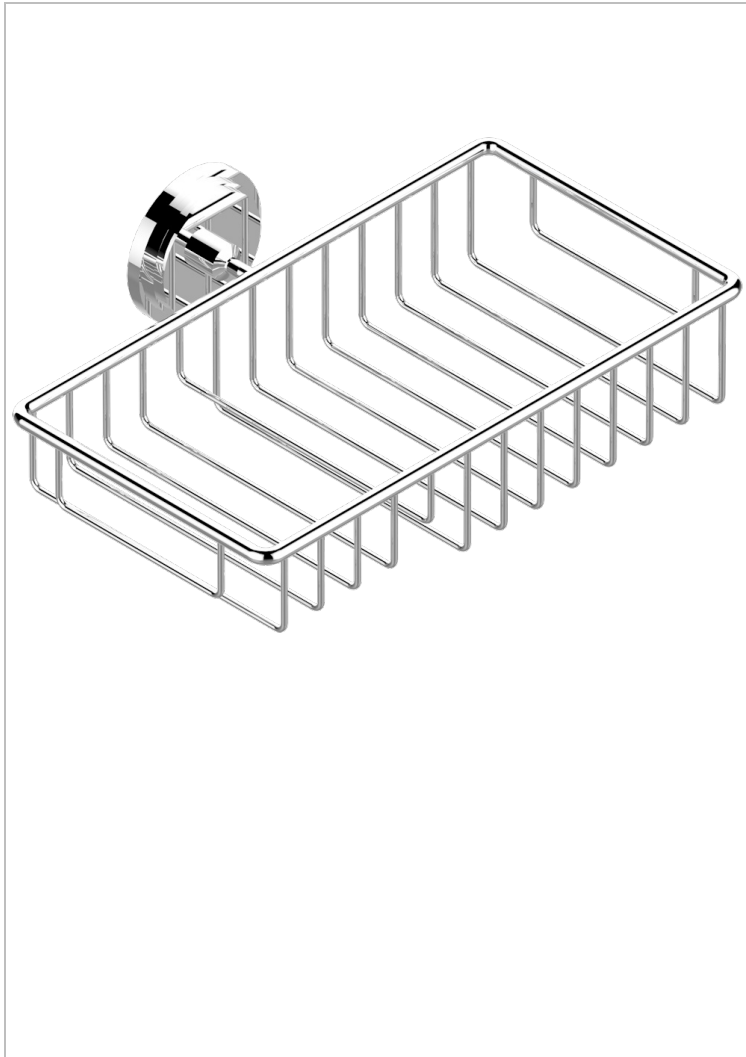

FAUBOURG PORCELAINE NOIRE

G2L-2620

Porte-savon fil et porte-éponge combinés 240x130 mm avec rosace

THG[®]
PARIS

CARACTÉRISTIQUES

- Faubourg Porcelaine noire
- Porte-savon fil et porte-éponge combinés 240x130 mm avec rosace

FINITIONS DISPONIBLES

Chromé - A02
Chromé / doré - G02
Chromé mat - C02
Doré brillant - F01
Doré mat - F07
Laiton fumé naturel - A13

Nickel brillant - B01
Nickel mat - C01
Noir mat céramique - D30
Or pâle - F30
Or pâle mat - F31
Pvd blush - H62