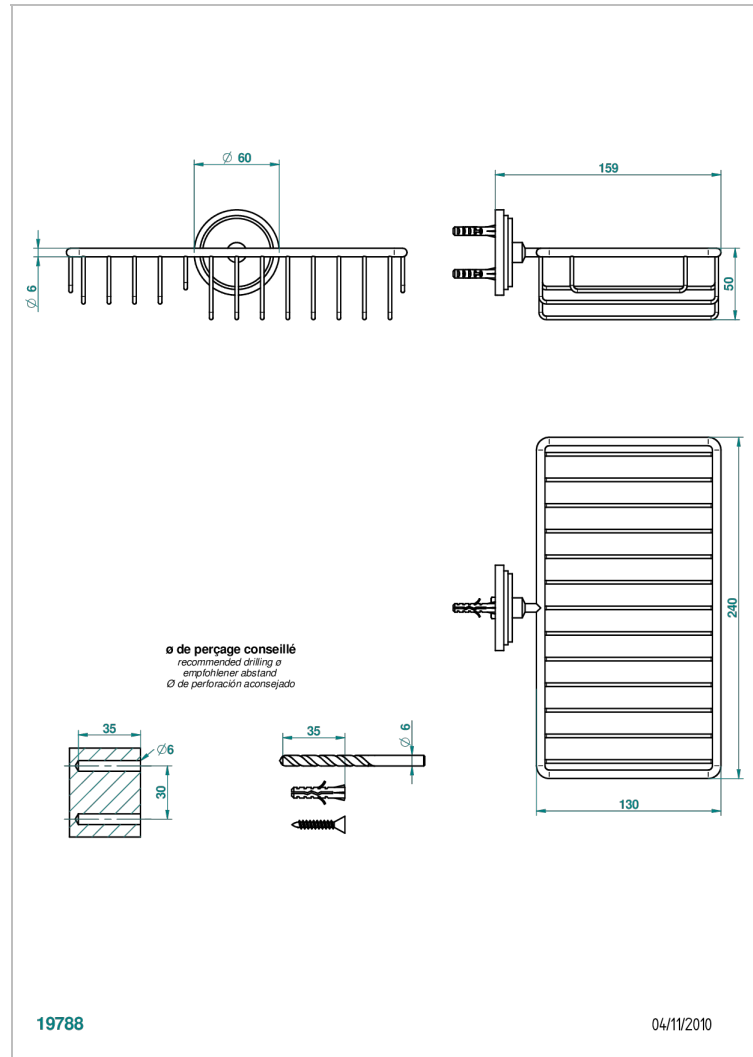

FAUBOURG PORCELAINE NOIRE

G2L-2620

Porte-savon fil et porte-éponge combinés 240x130 mm avec rosace

THG[®]
PARIS

CARACTÉRISTIQUES

- Faubourg Porcelaine noire
- Porte-savon fil et porte-éponge combinés 240x130 mm avec rosace