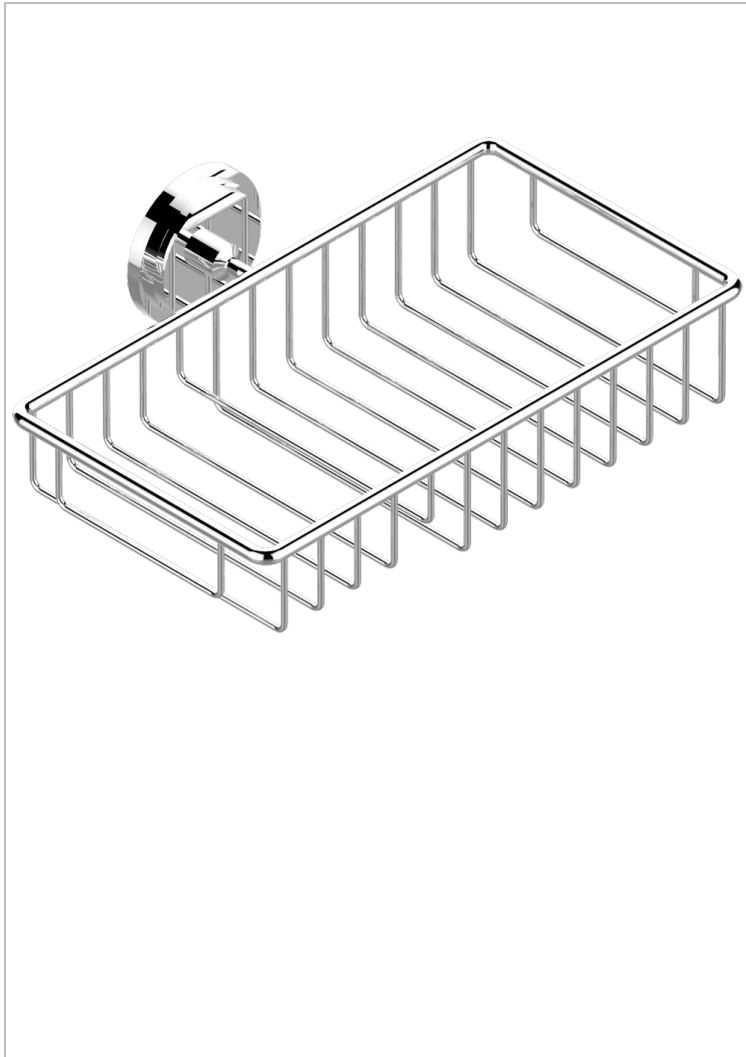

# FAUBOURG PORCELAINE NOIRE

G2L-2620

Porte-savon fil et porte-éponge combinés 240x130 mm avec rosace

THG<sup>®</sup>  
PARIS

## CARACTÉRISTIQUES

- Faubourg Porcelaine noire
- Porte-savon fil et porte-éponge combinés 240x130 mm avec rosace