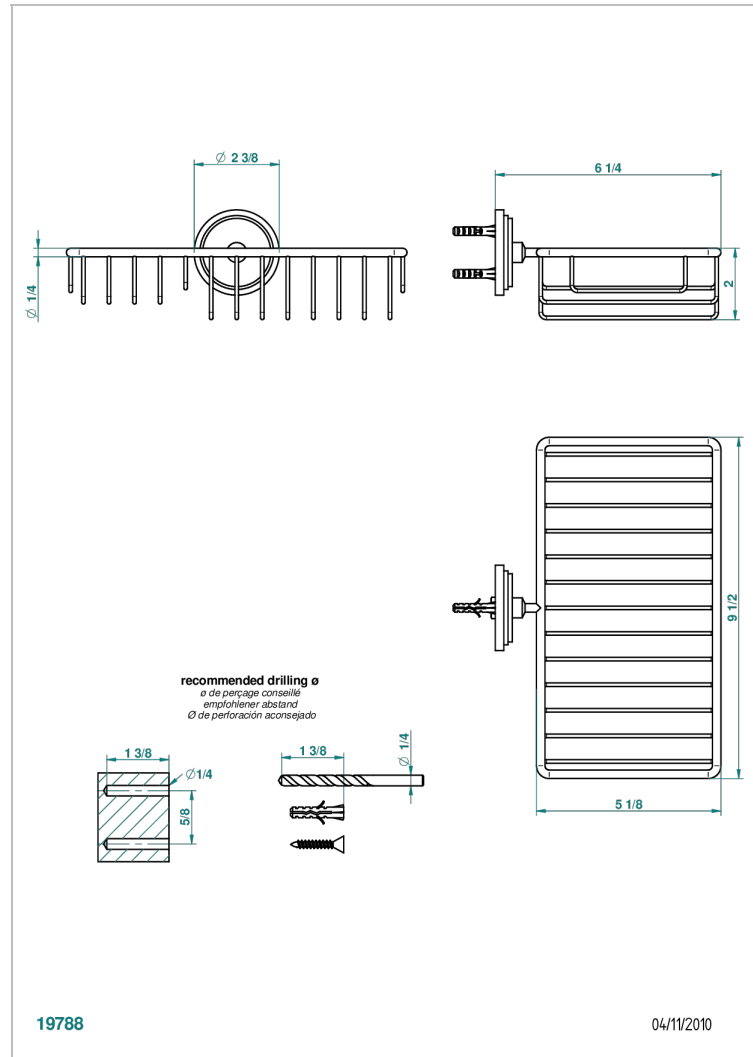

# FAUBOURG PORCELAINE NOIRE

G2L-2620

Porte-savon fil et porte-éponge combinés 240x130 mm avec rosace

THG<sup>®</sup>  
PARIS

## CARACTÉRISTIQUES

- Faubourg Porcelaine noire
- Porte-savon fil et porte-éponge combinés 240x130 mm avec rosace