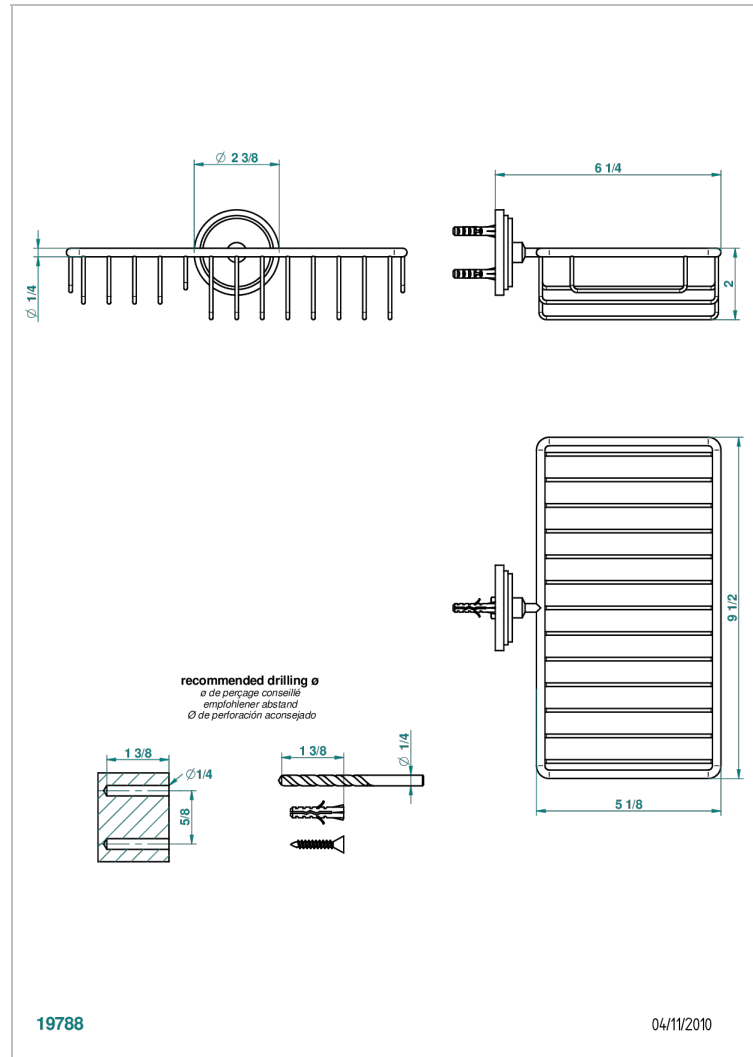

FAUBOURG, PORZELLAN SCHWARZ

G2L-2620

Seifen-und Schwammkorb 240 x 130 mm mit Rosette

THG[®]
PARIS

19788

04/11/2010

EIGENSCHAFTEN

- Faubourg, Porzellan schwarz
- Seifen-und Schwammkorb 240 x 130 mm mit Rosette