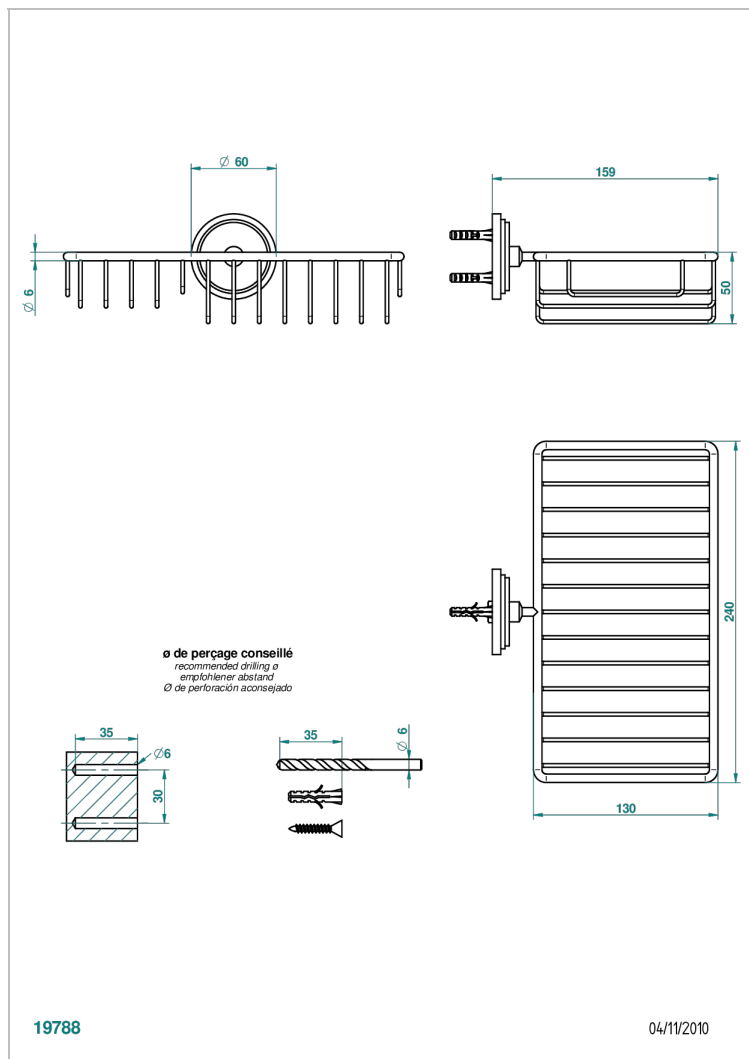

FAUBOURG PORCELANA BLANCA

G2K-2620

Jabonera mural para ducha con rosetón 240x130 mm

THG[®]
PARIS

CARACTERÍSTICAS

- Faubourg porcelana blanca
- Jabonera mural para ducha con rosetón 240x130 mm

ACABADOS DISPONIBLES

Pvd umber - H66
Pvd umber mate - H67