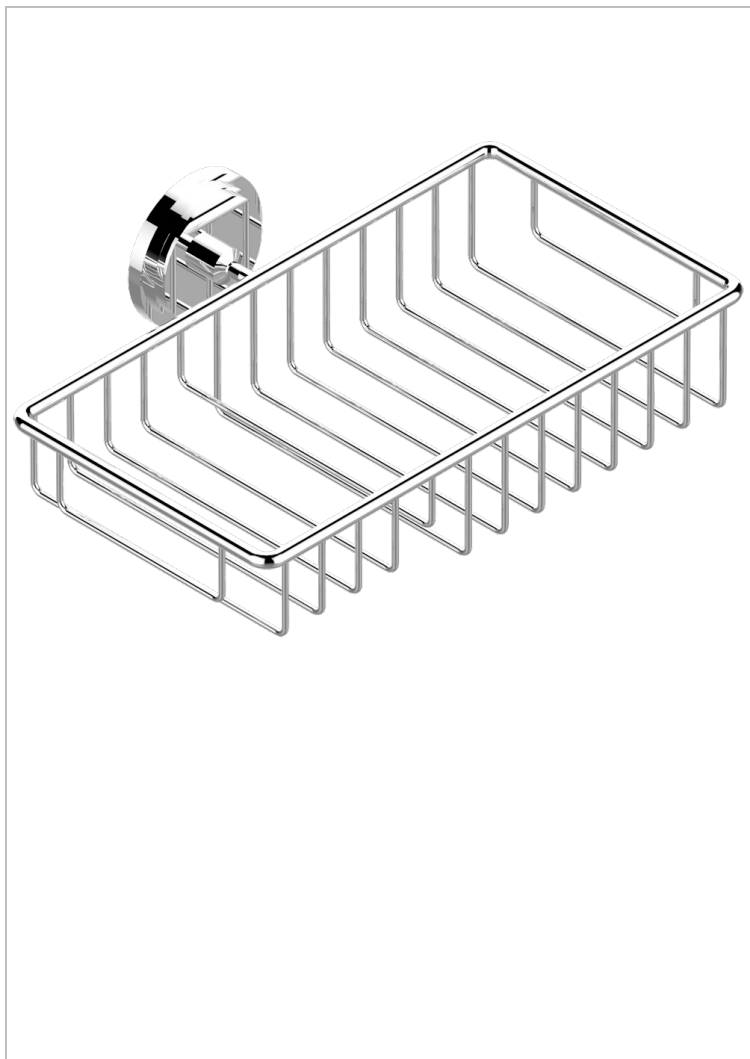

FAUBOURG PORCELANA BLANCA

G2K-2620

Jabonera mural para ducha con rosetón 240x130 mm

THG[®]
PARIS

CARACTERÍSTICAS

- Faubourg porcelana blanca
- Jabonera mural para ducha con rosetón 240x130 mm

ACABADOS DISPONIBLES

Cerámica negra mate - D30
Cromo - A02
Cromo / dorado - G02
Cromo mate - C02
Dorado - F01
Dorado mate - F07

Dorado pálido - F30
Dorado pálido mate (sin barniz) - F31
Natural smoked Brass - A13
Níquel - B01
Níquel mate - C01
Níquel viejo - H28