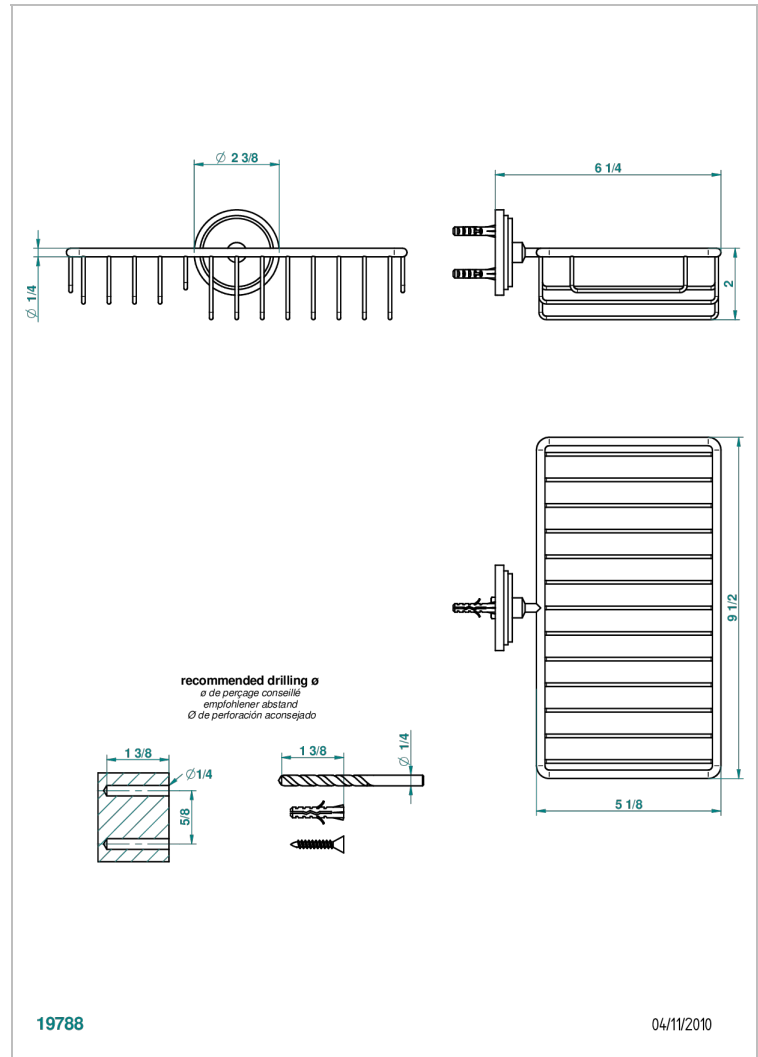

FAUBOURG PORCELANA BLANCA

G2K-2620

Jabonera mural para ducha con rosetón 240x130 mm

THG[®]
PARIS

CARACTERÍSTICAS

- Faubourg porcelana blanca
- Jabonera mural para ducha con rosetón 240x130 mm

ACABADOS DISPONIBLES

Pvd umber - H66
Pvd umber mate - H67