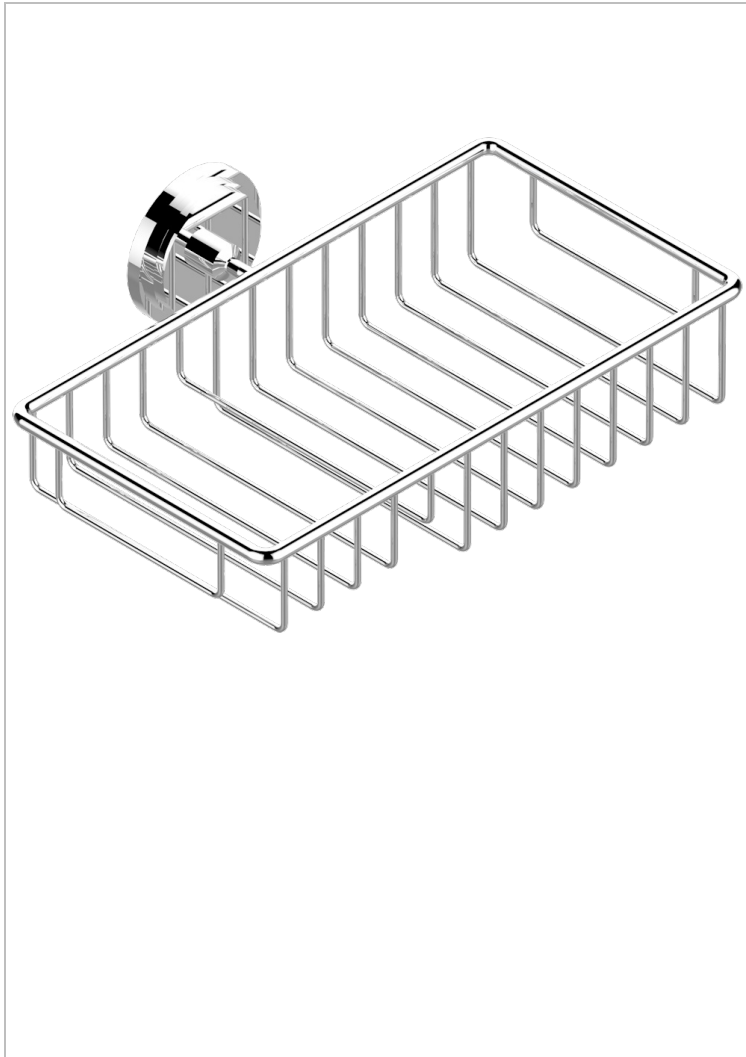

FAUBOURG PORCELANA BLANCA

G2K-2620

Jabonera mural para ducha con rosetón 240x130 mm

THG[®]
PARIS

CARACTERÍSTICAS

- Faubourg porcelana blanca
- Jabonera mural para ducha con rosetón 240x130 mm

ACABADOS DISPONIBLES

Cerámica negra mate - D30
Cromo - A02
Cromo / dorado - G02
Cromo mate - C02
Dorado - F01
Dorado mate - F07

Dorado pálido - F30
Dorado pálido mate (sin barniz) - F31
Natural smoked Brass - A13
Níquel - B01
Níquel mate - C01
Níquel viejo - H28