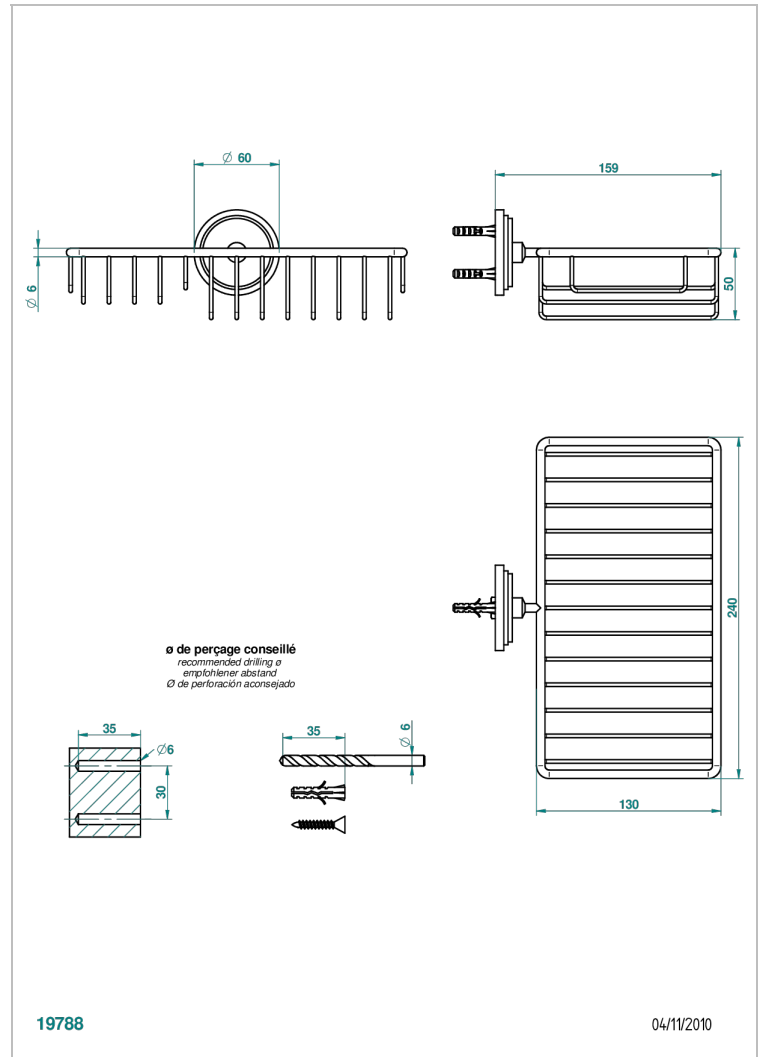

FAUBOURG PORCELAINE BLANCHE

G2K-2620

Porte-savon fil et porte-éponge combinés 240x130 mm avec rosace

THG[®]
PARIS

CARACTÉRISTIQUES

- Faubourg Porcelaine blanche
- Porte-savon fil et porte-éponge combinés 240x130 mm avec rosace