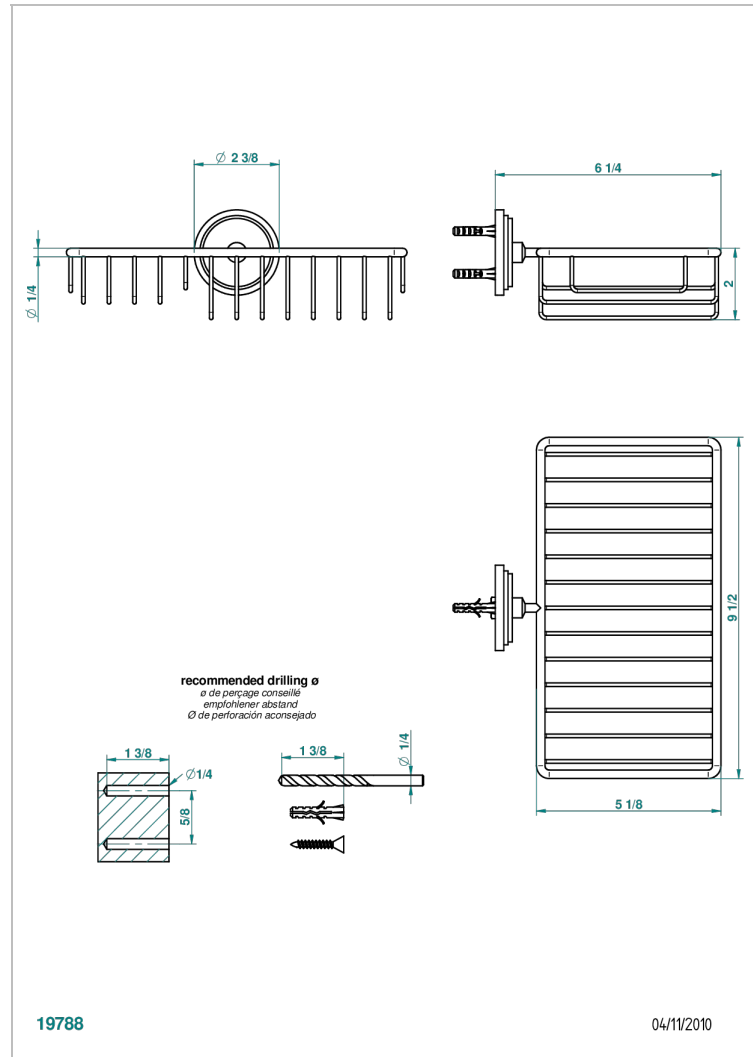

FAUBOURG PORCELAINE BLANCHE

G2K-2620

Porte-savon fil et porte-éponge combinés 240x130 mm avec rosace

THG[®]
PARIS

CARACTÉRISTIQUES

- Faubourg Porcelaine blanche
- Porte-savon fil et porte-éponge combinés 240x130 mm avec rosace