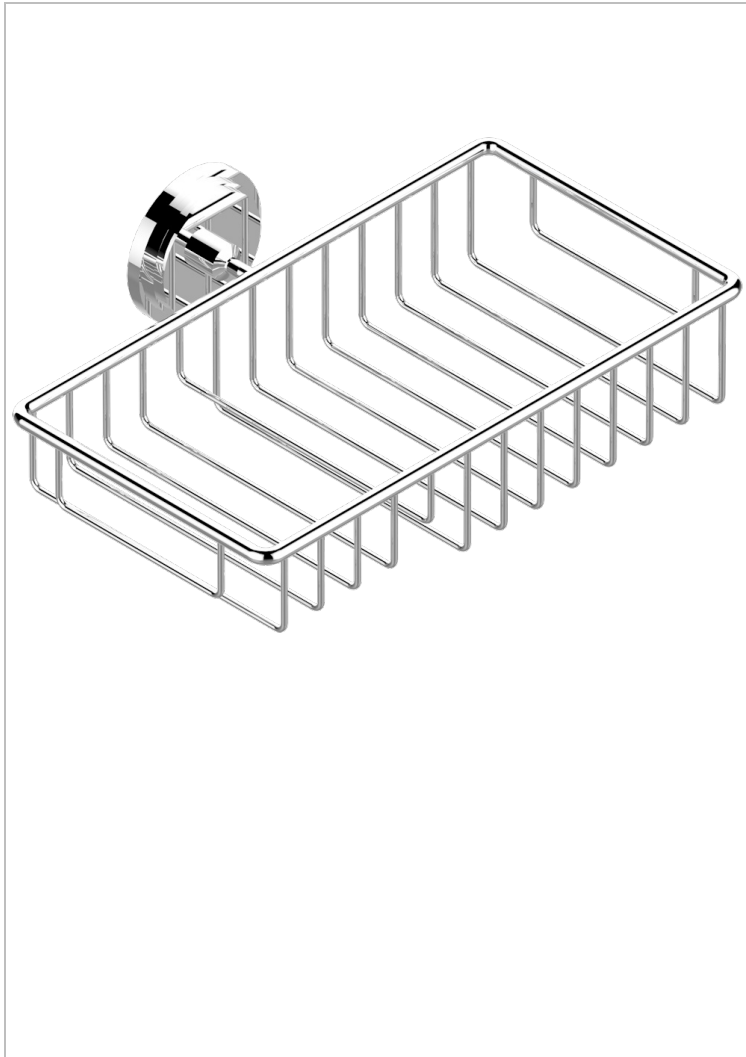

FAUBOURG PORCELAINE BLANCHE

G2K-2620

Porte-savon fil et porte-éponge combinés 240x130 mm avec rosace

THG[®]
PARIS

CARACTÉRISTIQUES

- Faubourg Porcelaine blanche
- Porte-savon fil et porte-éponge combinés 240x130 mm avec rosace

FINITIONS DISPONIBLES

Chromé - A02
Chromé / doré - G02
Chromé mat - C02
Doré brillant - F01
Doré mat - F07
Laiton fumé naturel - A13

Nickel brillant - B01
Nickel mat - C01
Noir mat céramique - D30
Or pâle - F30
Or pâle mat - F31
Pvd blush - H62