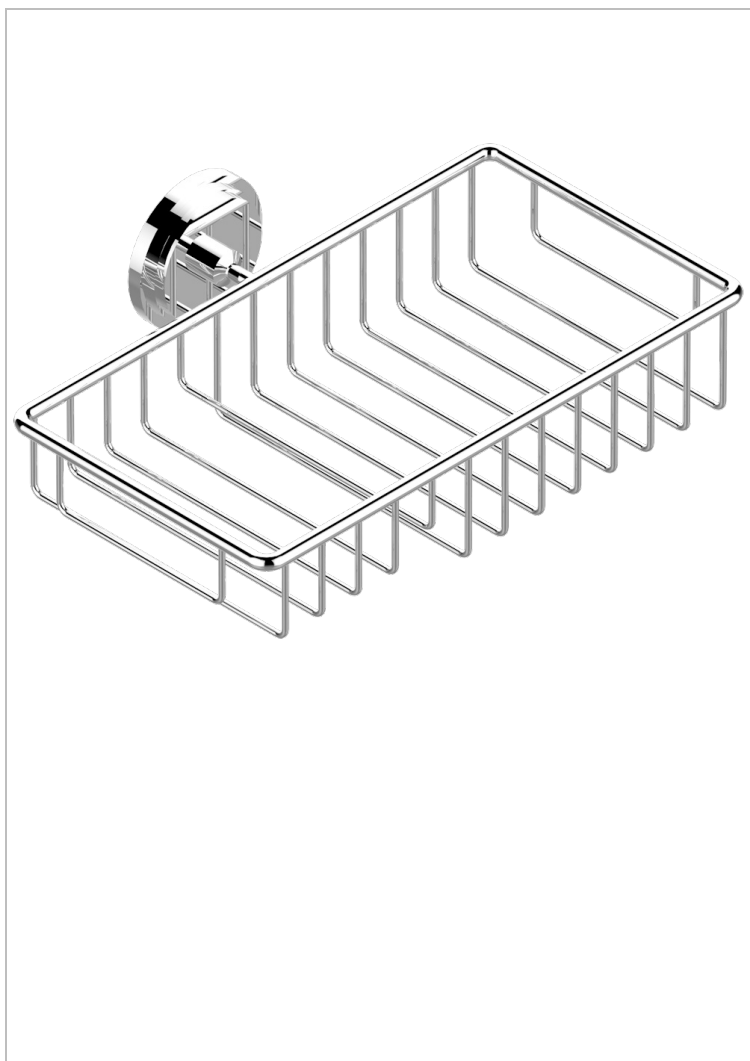

# FAUBOURG PORCELANA BLANCA CON MANETAS

THG<sup>®</sup>  
PARIS

G2J-2620

Jabonera mural para ducha con rosetón 240x130 mm

## CARACTERÍSTICAS

- Faubourg porcelana blanca con manetas
- Jabonera mural para ducha con rosetón 240x130 mm