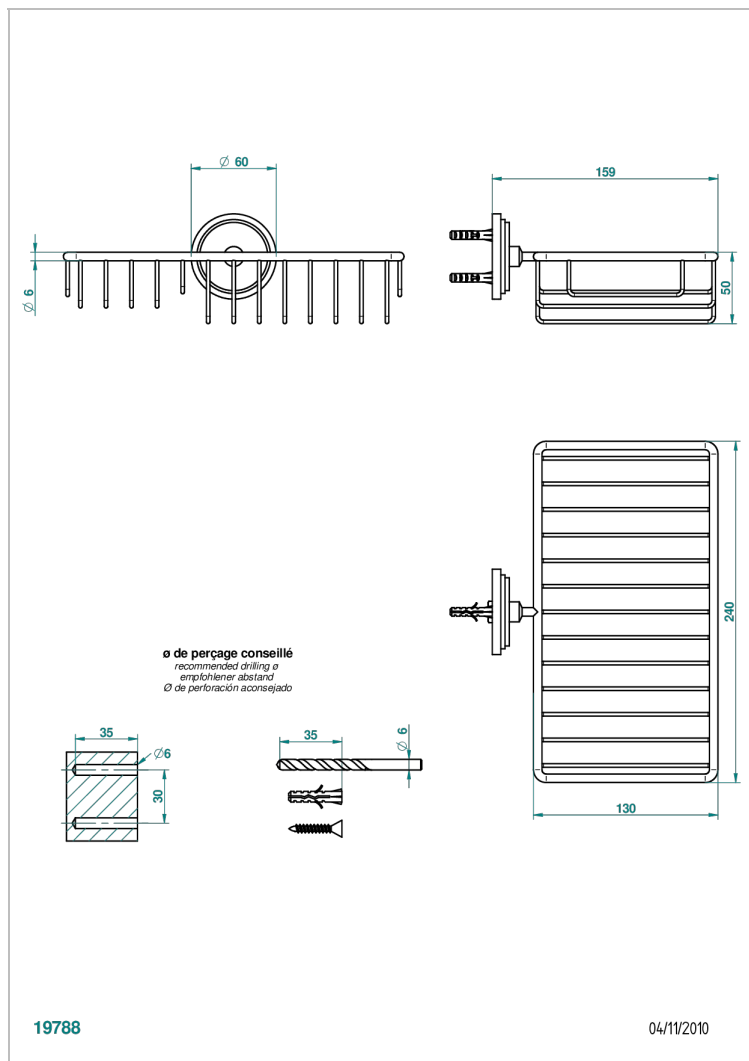

# FAUBOURG PORCELANA BLANCA CON MANETAS

THG<sup>®</sup>  
PARIS

G2J-2620

Jabonera mural para ducha con rosetón 240x130 mm

## CARACTERÍSTICAS

- Faubourg porcelana blanca con manetas
- Jabonera mural para ducha con rosetón 240x130 mm