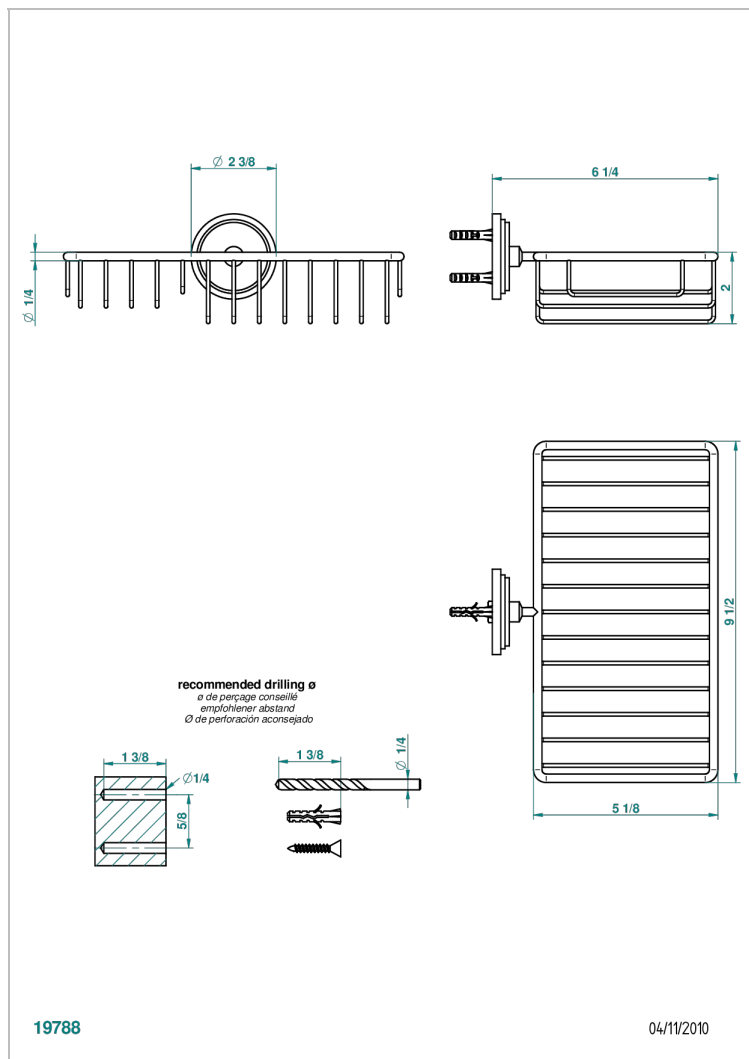

FAUBOURG PORCELANA BLANCA CON MANETAS

THG
PARIS

G2J-2620

Jabonera mural para ducha con rosetón 240x130 mm

CARACTERÍSTICAS

- Faubourg porcelana blanca con manetas
- Jabonera mural para ducha con rosetón 240x130 mm