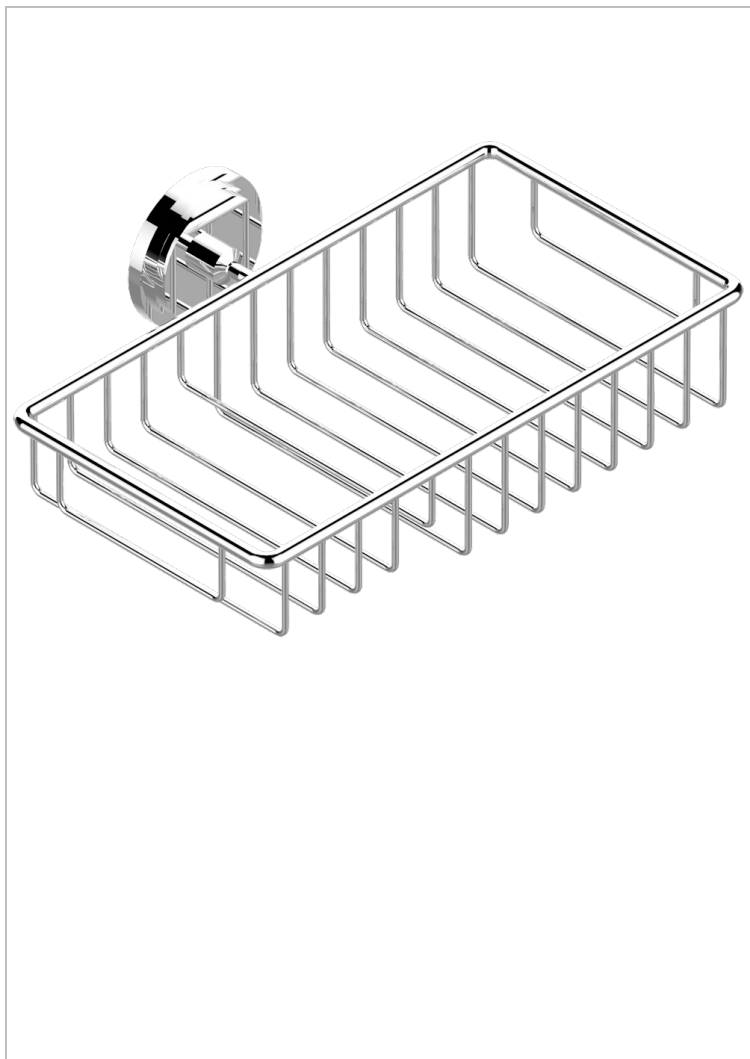

FAUBOURG PORCELANA BLANCA CON MANETAS

THG
PARIS

G2J-2620

Jabonera mural para ducha con rosetón 240x130 mm

CARACTERÍSTICAS

- Faubourg porcelana blanca con manetas
- Jabonera mural para ducha con rosetón 240x130 mm

ACABADOS DISPONIBLES

Cerámica negra mate - D30
Cromo - A02
Cromo / dorado - G02
Cromo mate - C02
Dorado - F01
Dorado mate - F07

Dorado pálido - F30
Dorado pálido mate (sin barniz) - F31
Natural smoked Brass - A13
Níquel - B01
Níquel mate - C01
Níquel viejo - H28