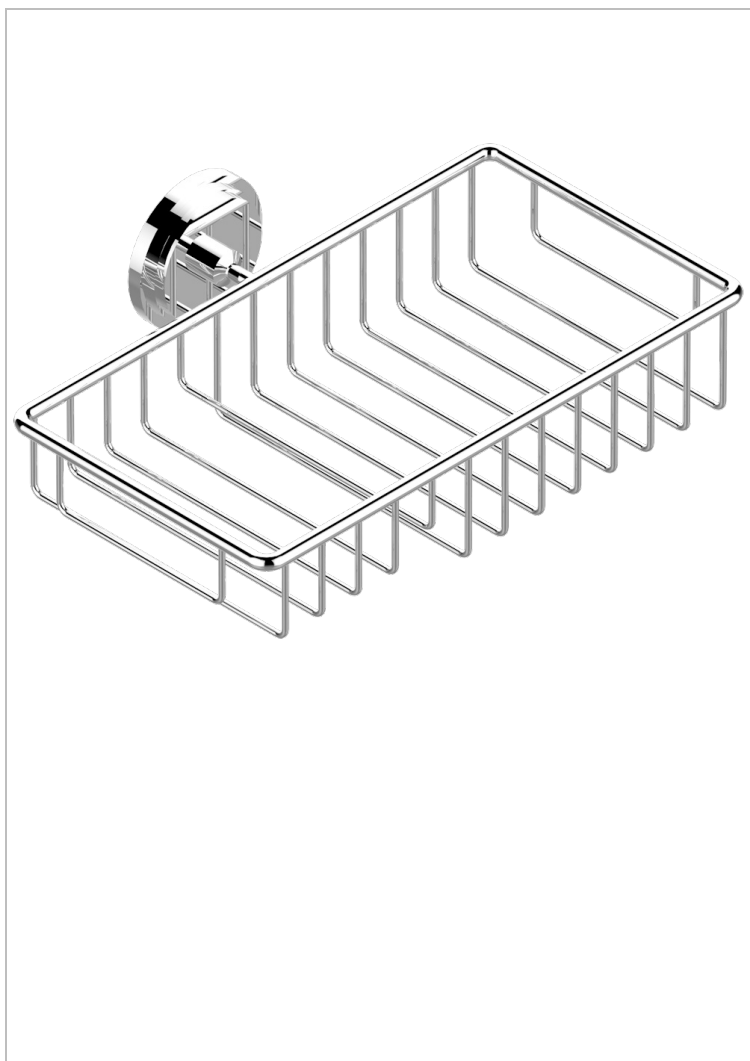

FAUBOURG PORCELAINE BLANCHE A MANETTES

THG[®]
PARIS

G2J-2620

Porte-savon fil et porte-éponge combinés 240x130 mm avec rosace

CARACTÉRISTIQUES

- Faubourg Porcelaine blanche à manettes
- Porte-savon fil et porte-éponge combinés 240x130 mm avec rosace