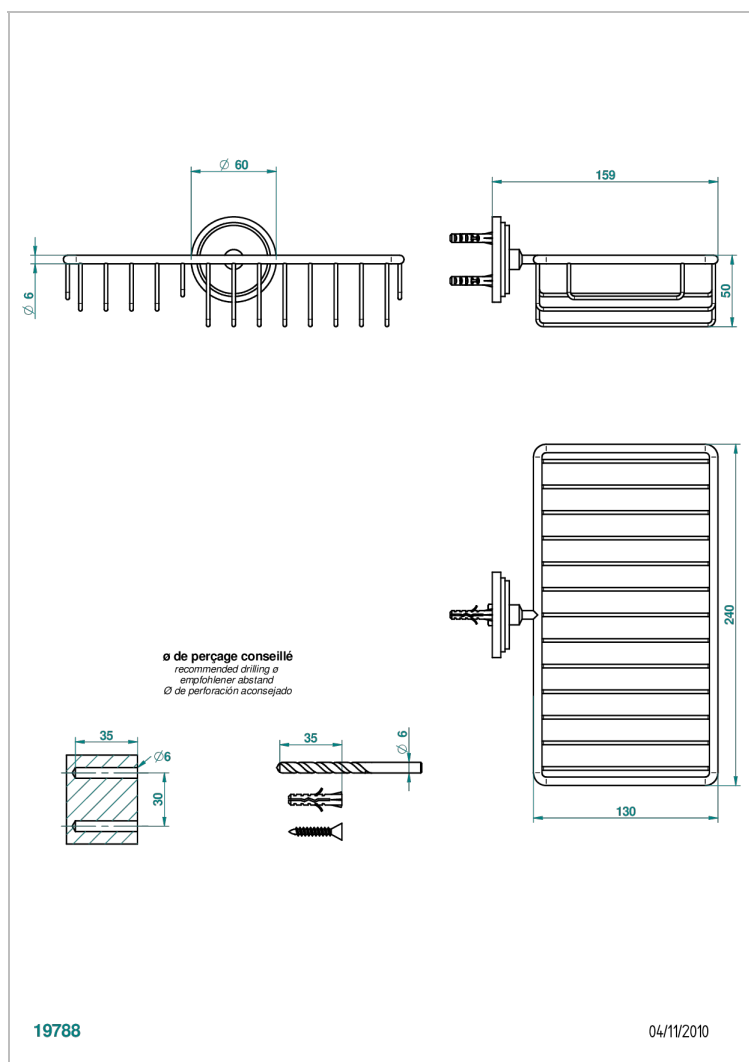

FAUBOURG PORCELAINE BLANCHE A MANETTES

THG[®]
PARIS

G2J-2620

Porte-savon fil et porte-éponge combinés 240x130 mm avec rosace

CARACTÉRISTIQUES

- Faubourg Porcelaine blanche à manettes
- Porte-savon fil et porte-éponge combinés 240x130 mm avec rosace