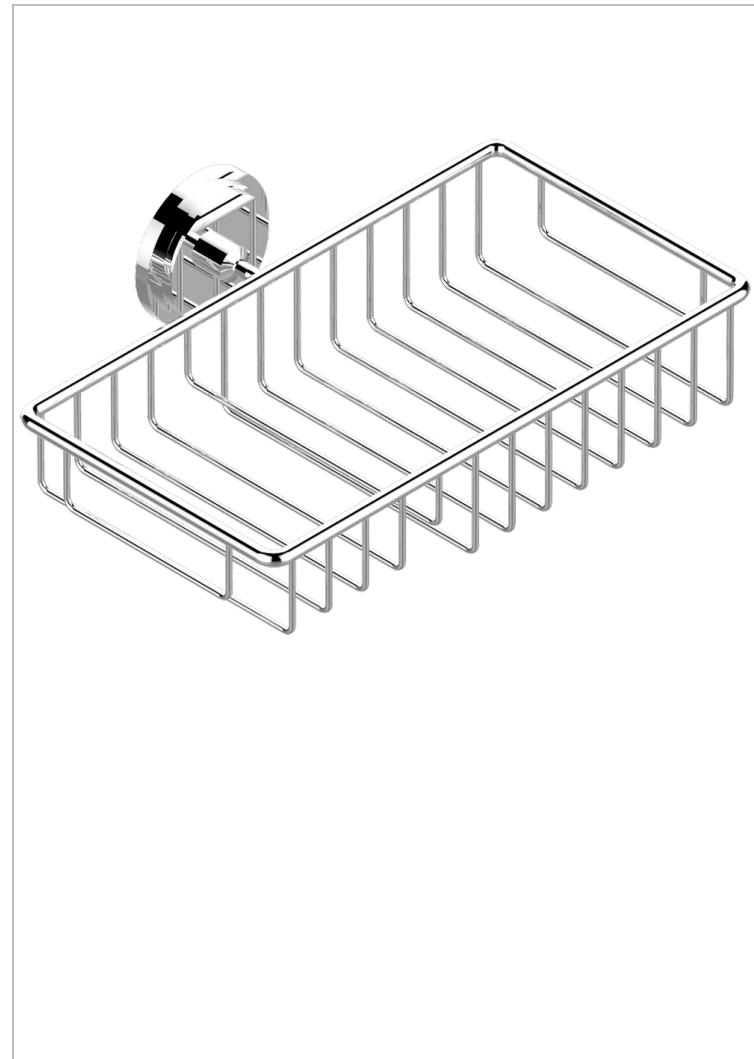

G2J-2620

Seifen-und Schwammkorb 240 x 130 mm mit Rosette

EIGENSCHAFTEN

- Faubourg, Porzellan weiß, Hebel
- Seifen-und Schwammkorb 240 x 130 mm mit Rosette

VERFÜGBARE OBERFLÄCHEN

Altnickel - H28
 Blassgold - F30
 Blassgold matt unlackiert - F31
 Chrom - A02
 Chrom / gold - G02
 Chrom matt - C02