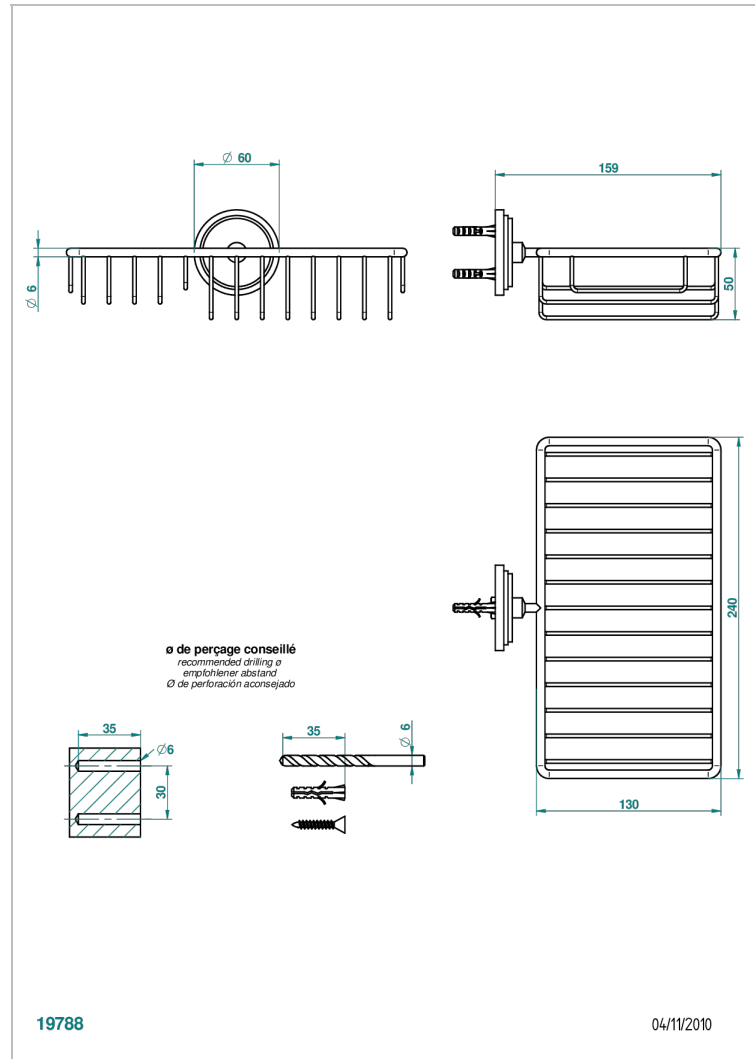

G2J-2620

Seifen-und Schwammkorb 240 x 130 mm mit Rosette

EIGENSCHAFTEN

- Faubourg, Porzellan weiß, Hebel
- Seifen-und Schwammkorb 240 x 130 mm mit Rosette

VERFÜGBARE OBERFLÄCHEN

Altnickel - H28
 Blassgold - F30
 Blassgold matt unlackiert - F31
 Chrom - A02
 Chrom / gold - G02
 Chrom matt - C02