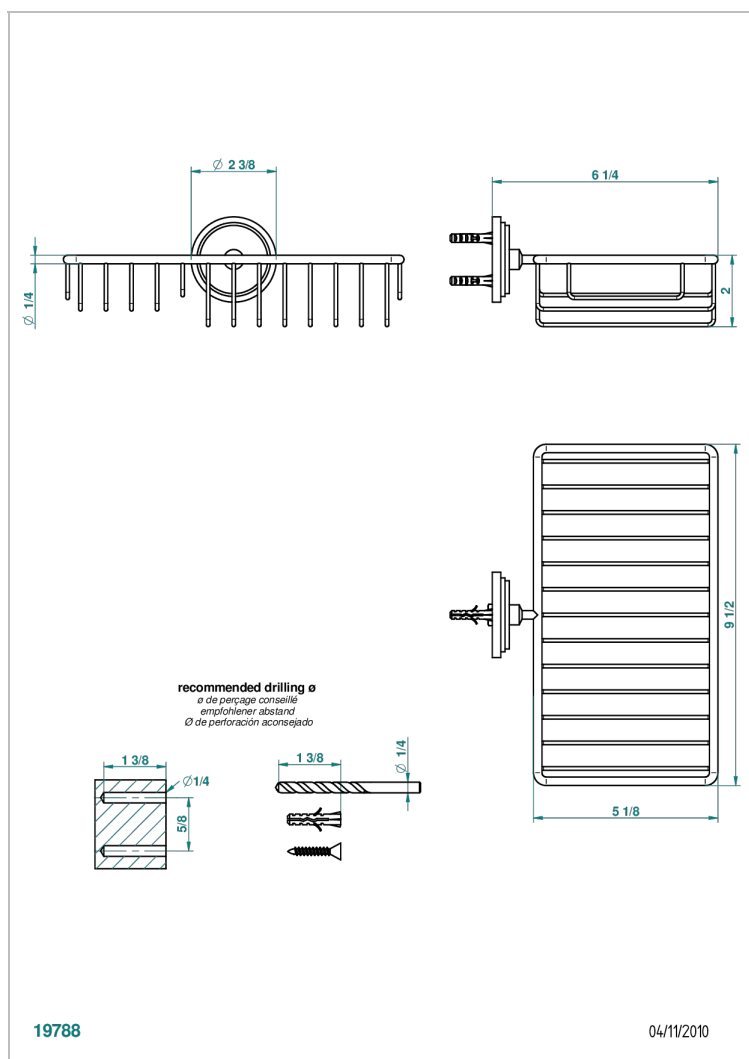

# FAUBOURG PORCELAINE BLANCHE A MANETTES

THG<sup>®</sup>  
PARIS

G2J-2620

Porte-savon fil et porte-éponge combinés 240x130 mm avec rosace

## CARACTÉRISTIQUES

- Faubourg Porcelaine blanche à manettes
- Porte-savon fil et porte-éponge combinés 240x130 mm avec rosace