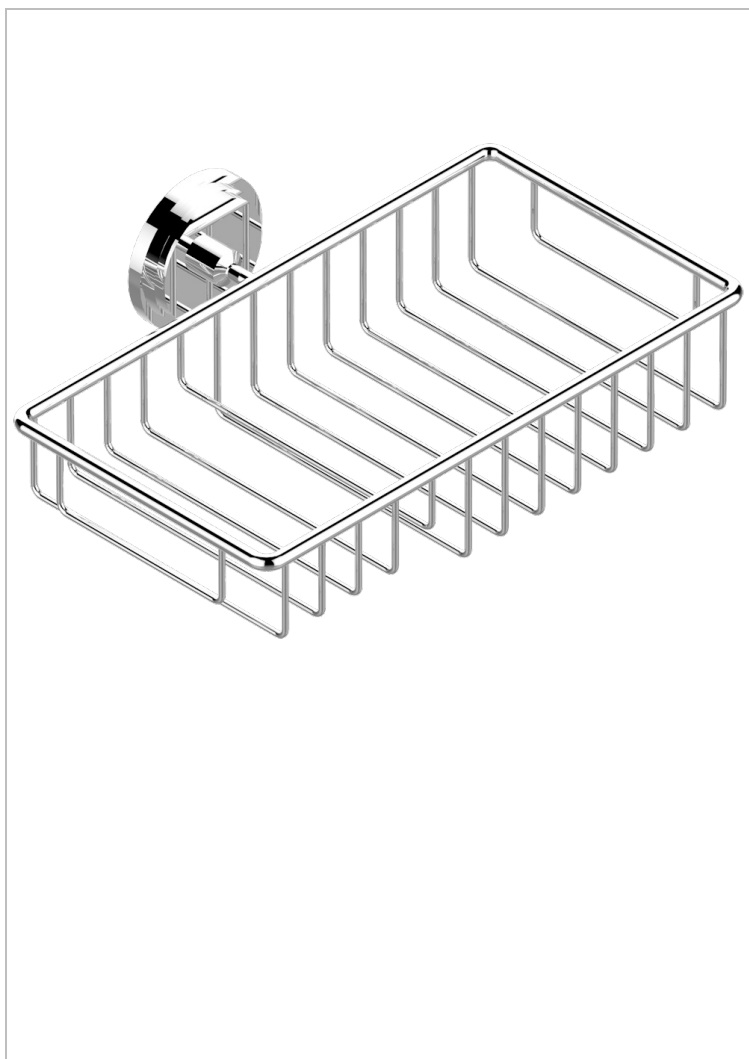

# FAUBOURG PORCELAINE BLANCHE A MANETTES

THG<sup>®</sup>  
PARIS

G2J-2620

Porte-savon fil et porte-éponge combinés 240x130 mm avec rosace

## CARACTÉRISTIQUES

- Faubourg Porcelaine blanche à manettes
- Porte-savon fil et porte-éponge combinés 240x130 mm avec rosace