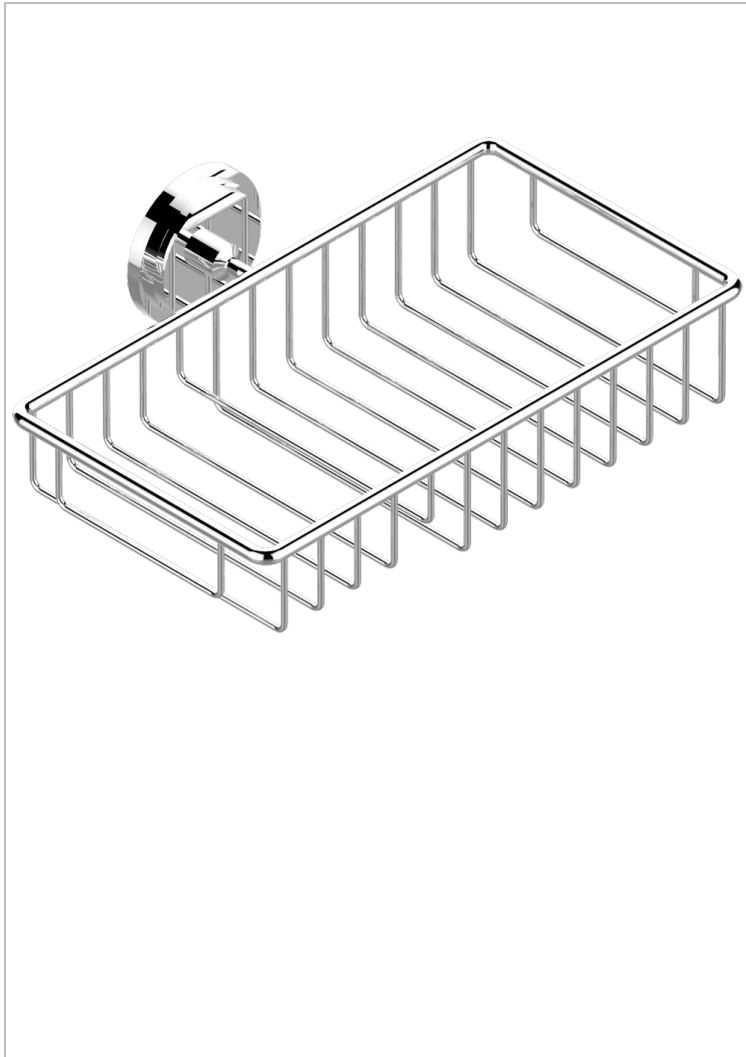

G2J-2620

Seifen-und Schwammkorb 240 x 130 mm mit Rosette

19788

04/11/2010

## EIGENSCHAFTEN

- Faubourg, Porzellan weiß, Hebel
- Seifen-und Schwammkorb 240 x 130 mm mit Rosette

## VERFÜGBARE OBERFLÄCHEN

Altnickel - H28  
 Blassgold - F30  
 Blassgold matt unlackiert - F31  
 Chrom - A02  
 Chrom / gold - G02  
 Chrom matt - C02

Gold - F01  
 Gold matt - F07  
 Mattschwarz keramik - D30  
 Natural smoked Brass - A13  
 Nickel matt - C01  
 Pvd blush - H62