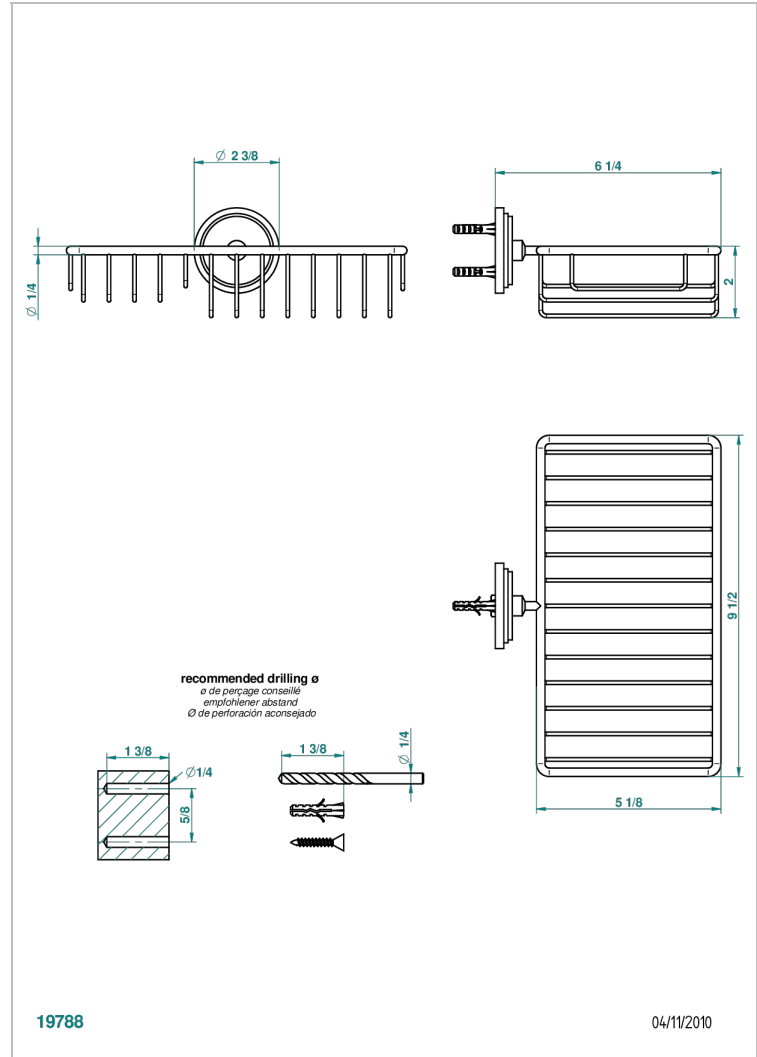

G2J-2620

Seifen-und Schwammkorb 240 x 130 mm mit Rosette

19788

04/11/2010

## EIGENSCHAFTEN

- Faubourg, Porzellan weiß, Hebel
- Seifen-und Schwammkorb 240 x 130 mm mit Rosette