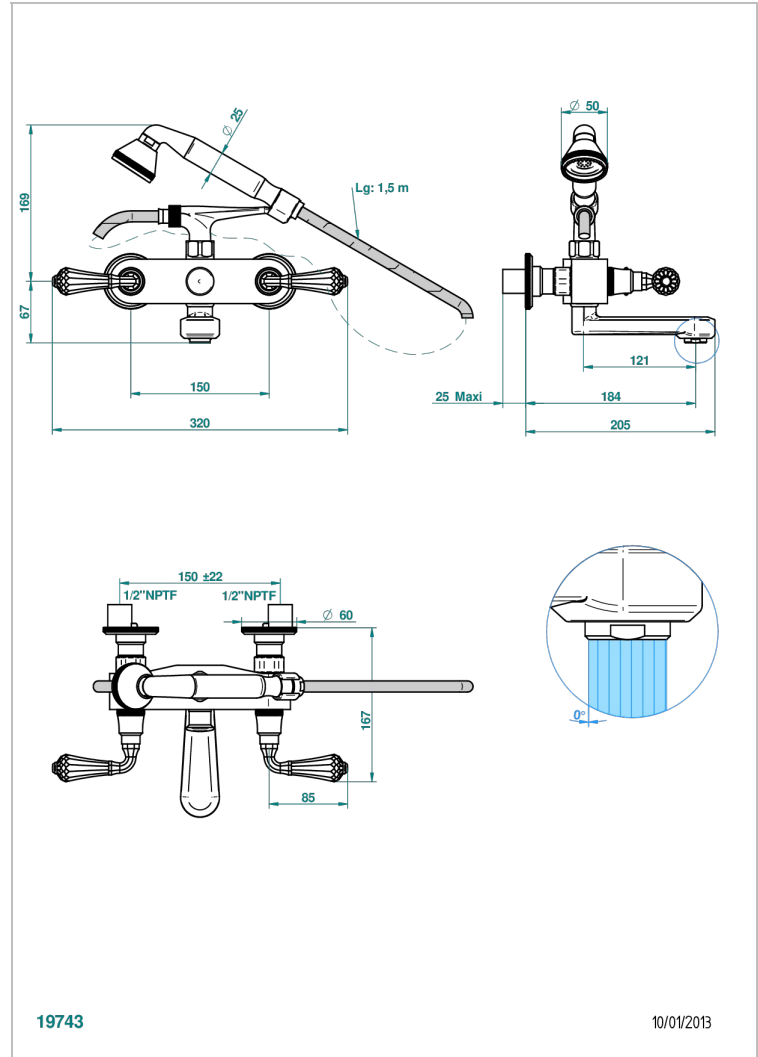

ART DECO CRISTAL

A56-13B/US

Bain douche mural 1/2", avec système de douche standard américain

THG[®]
PARIS

CARACTÉRISTIQUES

- Têtes à disques céramique 1/2" 1/4 tour
- Aérateur-mousseur
- Entraxe 150 mm
- Livré avec raccords excentrés en laiton
- Inverseur automatique
- Flexible métallique 1,5 m double agrafage
- Douchette en laiton 2 jets réglables (pluie et tonique), réducteur de débit et clapet anti-retour
- Raccordements aux standards US
- ASME : ASME A112.18.1-2011/CSA B125.1-11

SPECIFICATIONS TECHNIQUES

- Recommandé : 3 bars (max. 5 bars) - Advised : 43,5 psi (max. 72 psi)
- Bec : 35 l/min à 3 bars - Douchette : 9,5 l/min à 3 bars
- Spout : 9.26 gpm at 43.5 psi - Handshower : 2.5 gpm at 43.5 psi