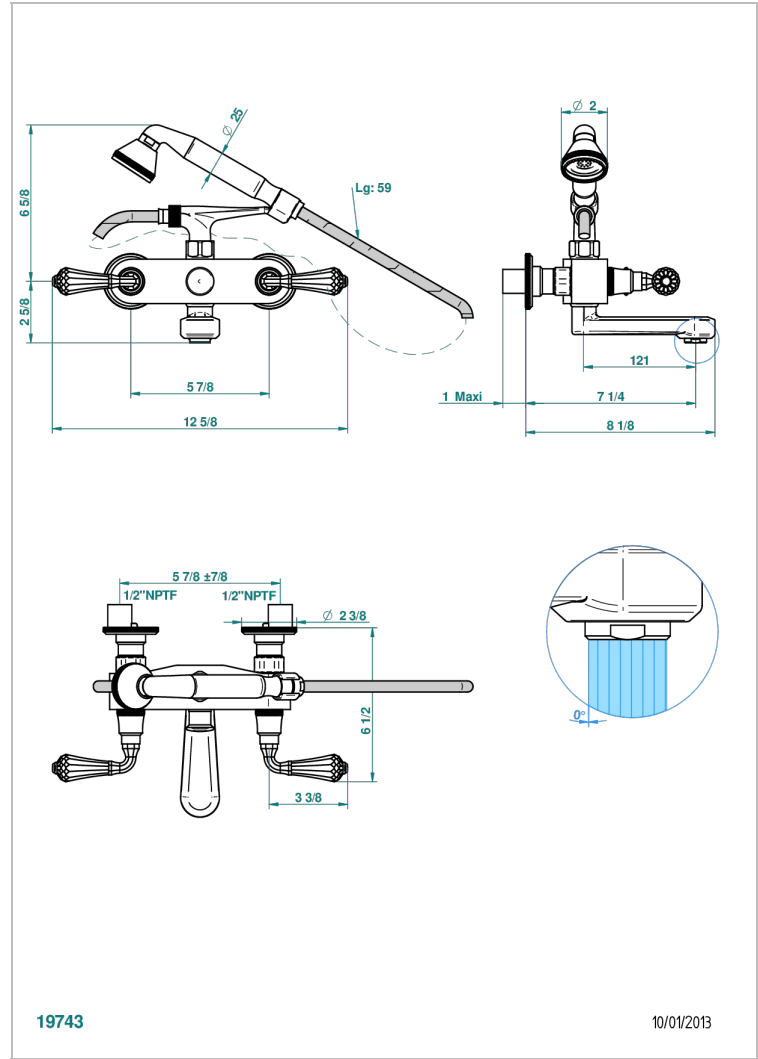

ART DECO CRISTAL

A56-13B/US

Bain douche mural 1/2", avec système de douche standard américain

THG[®]
PARIS

19743

10/01/2013

CARACTÉRISTIQUES

- Têtes à disques céramique 1/2" 1/4 tour
- Aérateur-mousseur
- Entraxe 150 mm
- Livré avec raccords excentrés en laiton
- Inverseur automatique
- Flexible métallique 1,5 m double agrafage
- Douchette en laiton 2 jets réglables (pluie et tonique), réducteur de débit et clapet anti-retour
- Raccordements aux standards US
- ASME : ASME A112.18.1-2011/CSA B125.1-11

Pvd umber - H66
Pvd umber mat - H67
Vieux cuivre rouge mat - H07
Vieux nickel - H28

SPECIFICATIONS TECHNIQUES

- Recommandé : 3 bars (max. 5 bars) - Advised : 43,5 psi (max. 72 psi)
- Bec : 35 l/min à 3 bars - Douchette : 9,5 l/min à 3 bars
- Spout : 9.26 gpm at 43.5 psi - Handshower : 2.5 gpm at 43.5 psi