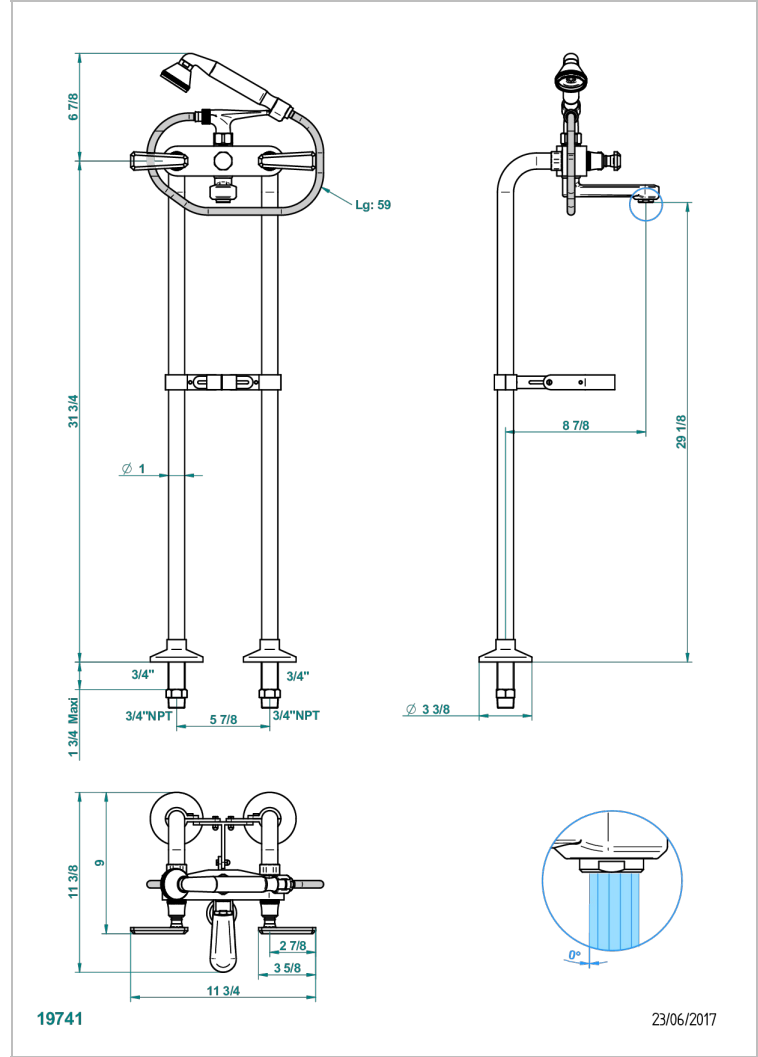

TRADITION A MANETTES

A58-13800/US

THG[®]
PARIS

Mélangeur bain douche entraxe 150 mm sur colonne Ø26 hauteur 860 mm avec jonction us et té de fixation pour vidage Ø

38 mm, standard américain

CARACTÉRISTIQUES

- Têtes à disques céramique 1/2" 1/4 tour
- Aérateur-mousseur
- Entraxe 150 mm
- Inverseur automatique
- Flexible métallique 1,5 m double agrafage
- Douchette en laiton 2 jets réglables (pluie et tonique), réducteur de débit et clapet anti-retour
- Fourni avec colonnes Ø 26 mm et té de fixation sur vidage apparent diamètre 26 mm (non fourni)
- Raccordements aux standards US

SPÉCIFICATIONS TECHNIQUES

- Recommandé : 3 bars (max. 5 bars) - Advised : 43,5 psi (max. 72 psi)
- Bec : 35 l/min à 3 bars - Douchette : 9,5 l/min à 3 bars
- Spout : 9.26 gpm at 43.5 psi - Handshower : 2.5 gpm at 43.5 psi