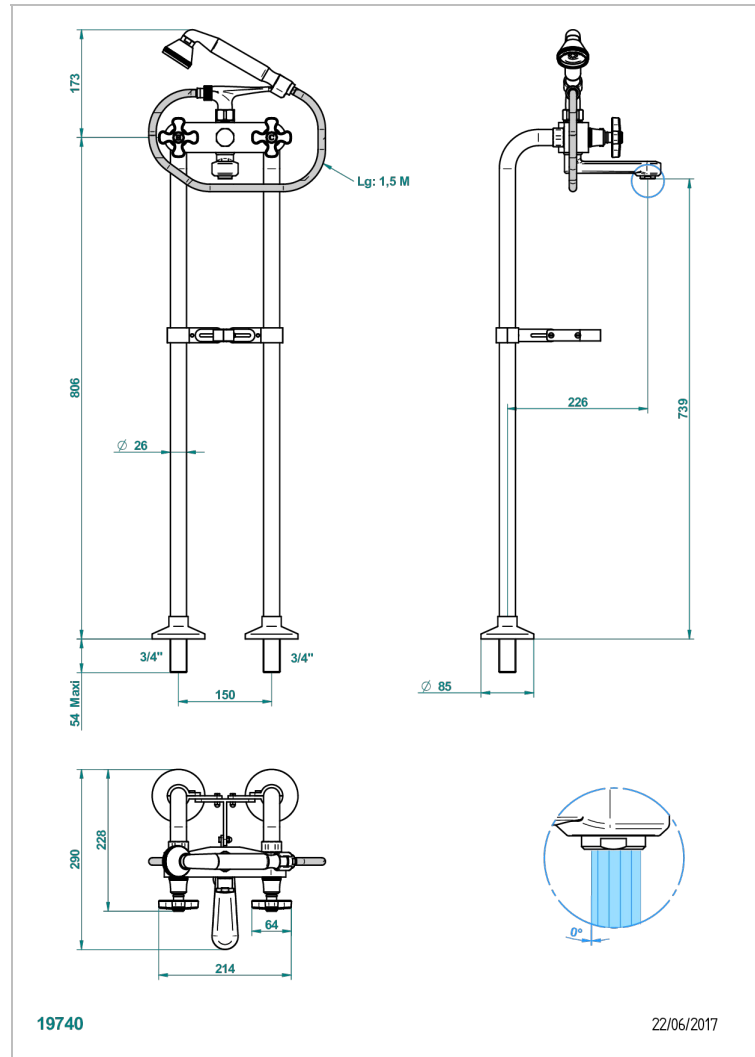

Freistehende Wannenbatterie DN 15 mit Brausegarnitur Ø 26 mm, 800 mm hoch und Halterung

EIGENSCHAFTEN

- Art Déco
- Freistehende Wannenbatterie DN 15 mit Brausegarnitur Ø 26 mm, 800 mm hoch und Halterung

TECHNISCHE DATEN

- Recommandé : 3 bars (max. 5 bars) - Advised : 43,5 psi (max. 72 psi)
- Bec : 35 l/min à 3 bars - Douchette : 9,5 l/min à 3 bars
- Spout : 9.26 gpm at 43.5 psi - Handshower : 2.5 gpm at 43.5 psi