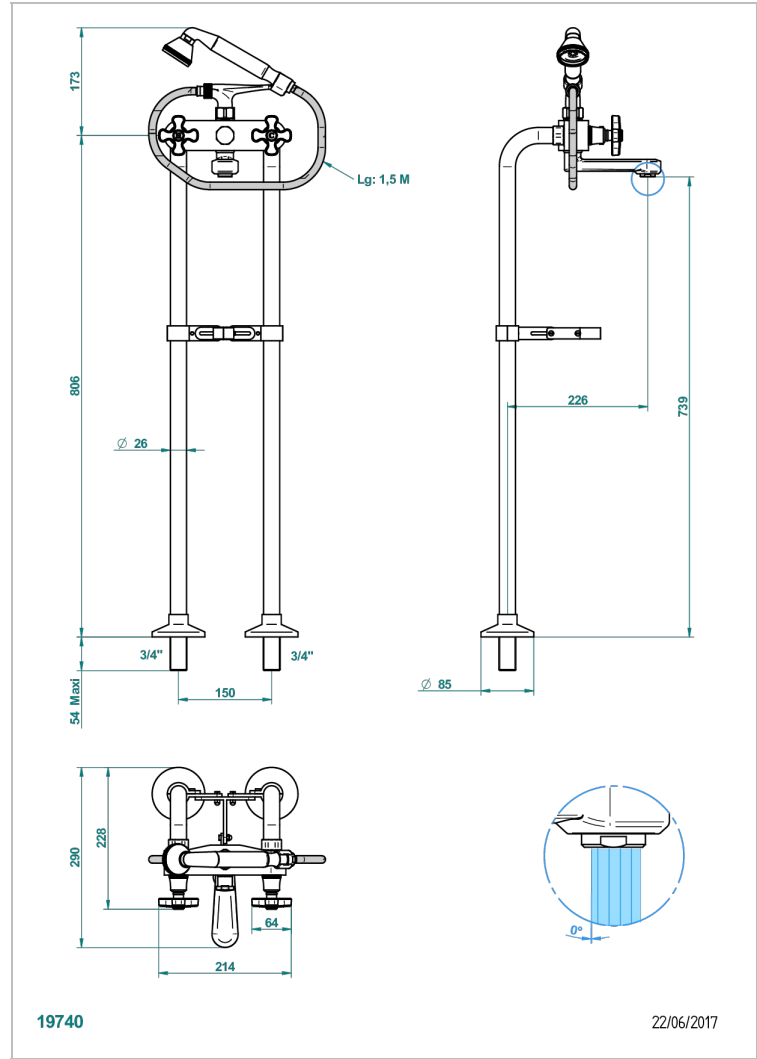

Monobloc baÑo/ducha 1/2" (150mm) con columnas Ø 26 altura 800 mm con te de fijacion para baÑera art deco

## CARACTERÍSTICAS

- Art Déco
- Monobloc baÑo/ducha 1/2" (150mm) con columnas Ø 26 altura 800 mm con te de fijacion para baÑera art deco

## ESPECIFICACIONES TÉCNICAS

- Recommandé : 3 bars (max. 5 bars) - Advised : 43,5 psi (max. 72 psi)
- Bec : 35 l/min à 3 bars - Douchette : 9,5 l/min à 3 bars
- Spout : 9.26 gpm at 43.5 psi - Handshower : 2.5 gpm at 43.5 psi