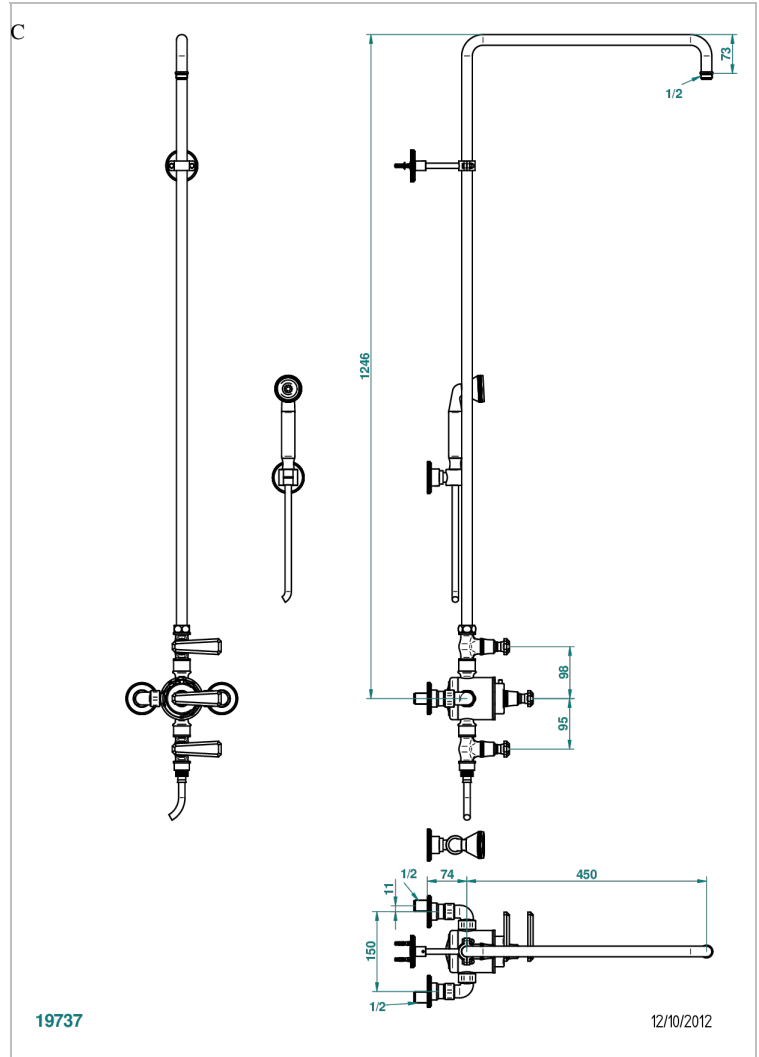

TRADITION CON MANETAS

A58-64TRCC

THG[®]
PARIS

Monobloc de ducha termostatico 1/2" con 2 llaves de paso (150 mm) con columnade 1m10 y fijaci3n mural (sin alcachofa) con teleducha, flexible y soporte para teleducha

CARACTERÍSTICAS

- Tradition con manetas
- Monobloc de ducha termostatico 1/2" con 2 llaves de paso (150 mm) con columnade 1m10 y fijaci3n mural (sin alcachofa) con teleducha, flexible y soporte para teleducha

ESPECIFICACIONES TÉCNICAS

- Recommandé : 3 bars (max. 5 bars) - Advised : 43,5 psi (max. 72 psi)
- Douchette : 9,5 l/min à 3 bars (2.52 gpm at 43.5 psi)
- ajouter la pomme - add the showerhead

ACABADOS DISPONIBLES

Niquel mate - C01
Niquel viejo - H28
Pvd blush - H62
Pvd blush mate - H60
Pvd color lat3n - H49
Pvd color lat3n mate - H50

Pvd color niquel - H55
Pvd color niquel mate - H56
Pvd color oro - H52
Pvd color oro mate - H53
Pvd grafito - H64
Pvd grafito mate - H65